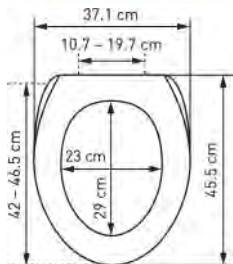

mit Metall-Scharnieren
avec charnières en métal