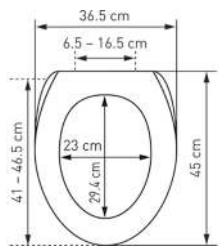

Duroplast - Nice

EAN-Nr. no EAN	Artikel Nr. no d'article	Beschreibung description	VPE ce	VE ue	UVP pro Stk. PVC CHF excl.	UVP pro Stk. PVC CHF incl.

WC-Sitz Nice Slow Down		Siège de WC Nice Slow Down					
	  7 611038 163105	31 1712 45	Splash <i>Splash</i> 41 - 46.5 x 36.5 cm ; 2	5		63.83	69.—

mit Metall-Scharnieren
Ringfarbe: weiss
avec charnières en métal
couleur de la lunette: blanc

WC-Sitz Nice Slow Down		Siège de WC Nice Slow Down					
	  7 611038 163112	31 1712 46	Animals <i>Animals</i> 41 - 46.5 x 36.5 cm ; 2	5		63.83	69.—