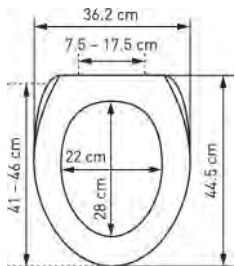

aus Duroplast
mit Absenkautomatik
en plastique dur
abaissement automatique

Excenterscharnier Eco		Charnière excentrique Eco					
	 4 016959 108335	31 1664 96	Nylon - Edelstahl nylon - inox 11	1		38.85	42.—