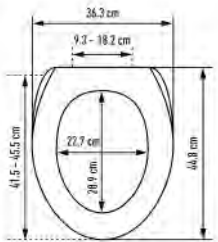

Polypropylen - Arles

EAN-Nr. no EAN	Artikel Nr. no d'article	Beschreibung description	VPE ce	VE ue	UVP pro Stk. PVC CHF excl.	UVP pro Stk. PVC CHF incl.

WC-Sitz Arles Slow Down		Siège de WC Arles Slow Down					
	  7 611038 520731	31 1718 16	Lea Lea 41.5-45.5 x 36.3 cm ; 46	5		35.15	38.—