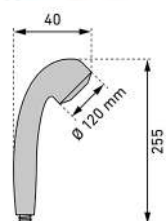

Erfüllt
Trinkwasseranforderungen
Conforme aux exigences en
matière d'eau potable