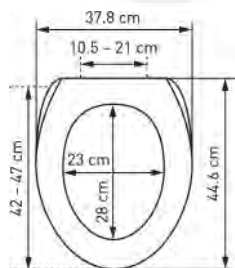

Wood - Brillant

EAN-Nr. <i>no EAN</i>	Artikel Nr. <i>no d'article</i>	Beschreibung <i>description</i>	VPE <i>ce</i>	VE <i>ue</i>	UVP pro Stk. <i>PVC</i> CHF excl.	UVP pro Stk. <i>PVC</i> CHF incl.

WC-Sitz Brillant Slow Down

Siège WC Brillant Slow Down

	 7 611038 139087	31 1717 01	Lotus - MDF - FSC® 100% <i>Lotus - MDF - FSC® 100%</i> 42 - 47 x 37.8 cm	4		91.58	99.—

mit Metall-Scharnieren
Ringfarbe: weiss
avec charnières en métal
couleur de la lunette: blanc

Ersatzbremse

Frein de remplacement

	 7 611038 095840	31 1710 95	verchromt <i>chromé</i> 3	1		54.58	59.—

Befestigungsgarnitur

Jeu de fixation

	 7 611038 098162	31 1710 98	3	2		14.34	15.50