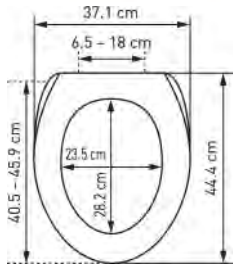

Duroplast - Plain

EAN-Nr. <i>no EAN</i>	Artikel Nr. <i>no d'article</i>	Beschreibung <i>description</i>	VPE <i>ce</i>	VE <i>ue</i>	UVP pro Stk. <i>PVC</i> CHF excl.	UVP pro Stk. <i>PVC</i> CHF incl.

WC-Sitz Plain Slow Down

Siège de WC Plain Slow Down

	 7 611038 163068	31 1631 41	weiss <i>blanc</i> 40.5-44.5 x 37.1 cm ; 25	4		73.08	79.—

aus Duroplast
mit Absenkautomatik
en plastique dur
abaissement automatique

Befestigungsgarnitur

Jeu de fixation

	 7 611038 163266	31 1631 94	25	1		30.53	33.—