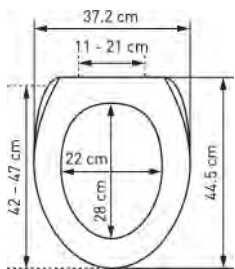

Wood - Paris 3D

EAN-Nr. <i>no EAN</i>	Artikel Nr. <i>no d'article</i>	Beschreibung <i>description</i>	VPE <i>ce</i>	VE <i>ue</i>	UVP pro Stk. <i>PVC</i> CHF excl.	UVP pro Stk. <i>PVC</i> CHF incl.

WC-Sitz Paris 3D Slow Down		Siège WC Paris 3D Slow Down					
	  7 611038 098100	31 1710 10	Tiger - MDF - FSC® 100% <i>Tiger - MDF - FSC® 100%</i> 42 - 47 x 37.2 cm	4		91.58	99.—

mit Metall-Scharnieren
Ringfarbe: schwarz
avec charnières en métal
couleur de la lunette: noir

WC-Sitz Paris 3D Slow Down		Siège WC Paris 3D Slow Down					
	  7 611038 098018	31 1710 01	Frog - MDF - FSC® 100% <i>Frog - MDF - FSC® 100%</i> 42 - 47 x 37.2 cm	4		91.58	99.—