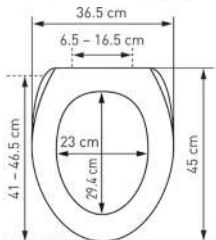

mit Metall-Scharnieren
Ringfarbe: weiss
avec charnières en métal
couleur de la lunette: blanc