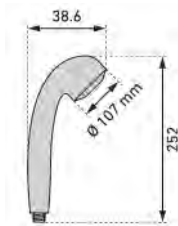

3

42.09

45.50

05 9631 98

schwarz matt
noir mat
1/2" / 3 Strahl/Jets

3

50.88

55.—