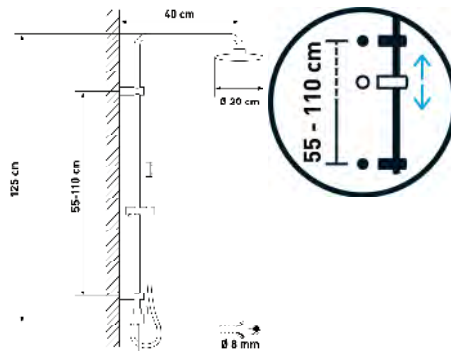

Duschsysteme

Systèmes de douche

EAN-Nr. no EAN	Artikel Nr. no d'article	Beschreibung description	VPE ce	VE ue	UVP pro Stk. PVC CHF excl.	UVP pro Stk. PVC CHF incl.

Duschsystem Namaka		Système de douche Namaka				
	08 3379 97	verchromt chromé 125 cm / 1 Strahl/Jet ; 63	1		177.61	192.—