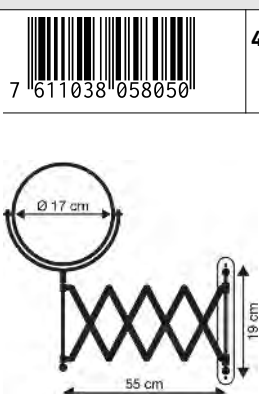

7 611038 058050	45 1054 96	verchromt chromé Ø 17 cm	12		38.85	42.—