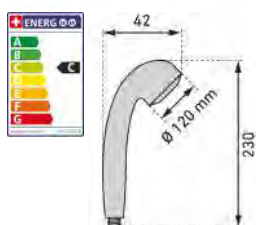

Erfüllt
Trinkwasseranforderungen
Conforme aux exigences en
matière d'eau potabl

Duschbrause Aria 120		Poignée de douche Aria 120					
	 7 611038 162979	09 5009 97	verchromt chromé 1/2" / 3 Strahl/Jets ; ~ 10 l/min	3		91.58	99.—