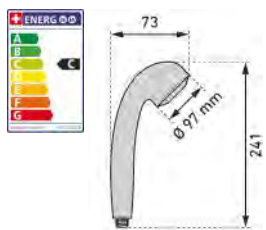

Erfüllt
Trinkwasseranforderungen
Conforme aux exigences en
matière d'eau potable