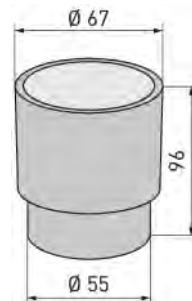

Passt zur Serie:
Biasca
Va pour la série:
Biasca