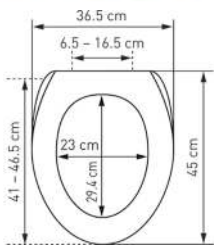

mit Metall-Scharnieren
Ringfarbe: weiss
avec charnières en métal
couleur de la lunette: blanc