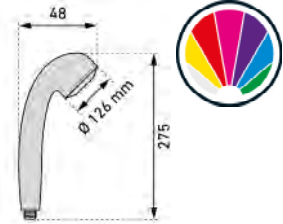

05 9813 98

verchromt
chromé
1/2" / 3 Strahl/Jets ; ~ 12.1
l/min

3

49.03

53.—