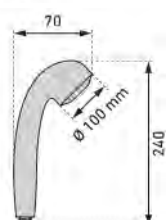

Erfüllt
Trinkwasseranforderungen
Conforme aux exigences en
matière d'eau potable