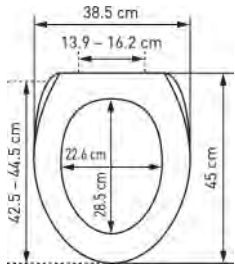

Polypropylen - Medico

EAN-Nr. no EAN	Artikel Nr. no d'article	Beschreibung description	VPE ce	VE ue	UVP pro Stk. PVC CHF excl.	UVP pro Stk. PVC CHF incl.

WC-Ringsitz Medico Festscharn.

Lunette WC Medico fix

	  7 611038 011178	31 1940 41 edelweiss blanc edelweiss 42.5-44.5 x 38.5 cm	5		52.73	57.—
	  7 611038 011185	31 1940 46 beige beige 42.5-44.5 x 38.5 cm	10		52.73	57.—

Hitzebeständig bis ca. 130 °C
Resiste à la chaleur
jusqu'à env. 130 °C

Festscharnier

Charnières fix

	  7 611038 011239	31 1930 62 edelweiss blanc edelweiss	1		21.28	23.—
	  7 611038 011222	31 1930 63 beige beige	1		21.28	23.—

zu Medico Festscharnier
pour Medico fix