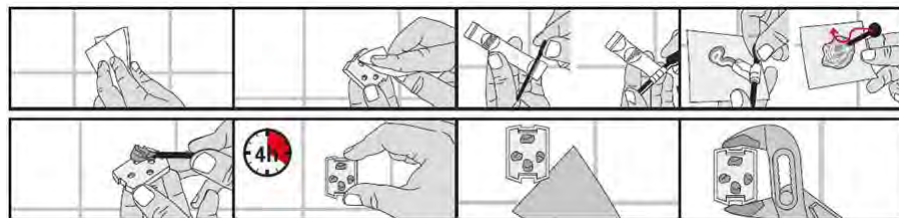

ACCESSOIRES

EAN-Nr. no EAN	Artikel Nr. no d'article	Beschreibung description	VPE ce	VE ue	UVP pro Stk. PVC CHF excl.	UVP pro Stk. PVC CHF incl.

Halter für Stellaccessoires		Support d'accessoires					
	 7 611038 560881	45 2797 00	verchromt chromé 8.8 x 8.8 x 3.0 cm	1		22.66	24.50

Ankleben oder anschrauben!
Klebstoff unter
Nr. 45 1302 98 erhältlich.
Coller ou visser!
Mastic-colle voire
sous No. 45 1302 98.

WC-Papierhalter		Porte-papier WC					
	 7 611038 560898	45 2797 01	verchromt chromé 14 x 7.5 x 10 cm	1		43.48	47.—

Ankleben oder anschrauben!
Klebstoff unter
Nr. 45 1302 98 erhältlich.
Coller ou visser!
Mastic-colle voire
sous No. 45 1302 98.

digluu Klebeset		digluu Jeux de fixation					
	 7 611038 249922	45 1302 98	für 2 Anwendungen pour 2 utilisations	1		18.50	20.—

Für 2 Anwendungen
pour 2 utilisations