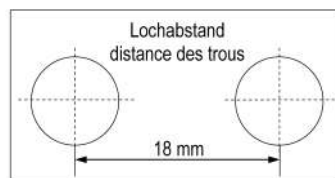

Befestigungsset Sofia

Jeu de fixation Sofia

 7 611038 141400	45 2707 30	mit Schrauben & Dübeln avec vises & chevilles	1		7.12	7.70
--	-------------------	--	---	---	-------------	-------------

Klebstoff-Masse