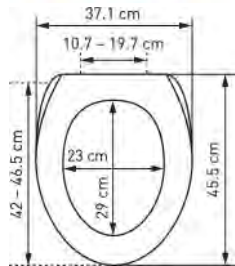

mit Metall-Scharnieren
avec charnières en métal