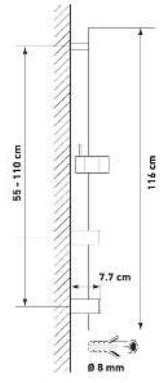

Edelstahl schwarz matt
acier raffiné noir mat
Ø 18MM ; 116 cm

1

35.62

38.50

Bestehende Bohrlöcher
verwendbar, kompatibel zu
Duschgleitstangen KWC,
SIMILOR / ARWA.
Trous existants réutilisables
compatibles aux glissières KWC,
SIMILOR / ARWA.