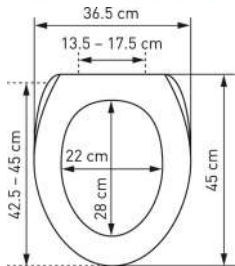

Duroplast - Move

EAN-Nr. <i>no EAN</i>	Artikel Nr. <i>no d'article</i>	Beschreibung <i>description</i>	VPE <i>ce</i>	VE <i>ue</i>	UVP pro Stk. <i>PVC</i> CHF excl.	UVP pro Stk. <i>PVC</i> CHF incl.

WC-Sitz Move		Siège de WC Move					
	 7 611038 113940	31 1655 41	weiss <i>blanc</i> 42.5-45 cm x 36.5 cm ; 31	6		85.11	92.—

aus Duroplast mit Excenterscharnier Edelstahl.
Passend zu Keramik Moderna (Laufen).

*en plastique dur avec charnières excentriques acier raffiné.
Adaptable pour céramique Moderna (Laufen).*

Exzentrerscharnier		Charnière excentrique					
	 7 611038 071769	33 2201 98	FastFix Edelstahl <i>FastFix acier raffiné</i> 31	2		38.39	41.50

Pufferset		Set butoirs					
	 7 611038 117146	33 2105 96	weiss <i>blanc</i>	1		11.56	12.50

2 Deckelpuffer & 4 Sitzpuffer
2 butoirs pour couvercle & 4 butoirs pour lunette