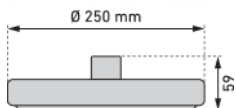

Montierbar auf bestehende Bohrlöcher für Duschen und Badewannen.

Bestehend aus:

- Kopfbrause (Ø 25cm)
- Duschbrause (3 Strahl)
- 2 Kunststoffbrauseschläuche CHROMALUX® Zero PVC-Frei (80 & 180cm)
- Wasserführende Duschgleitstange (Ø 25 mm)

Erfüllt

Trinkwasseranforderungen

Montage possible dans les trous existants des appareils précédents.

Composition:

- Pomme de douche (Ø 25cm)
- Poignée de douche (3 jets)
- 2 flexibles de douche plastique CHROMALUX® Zero sans PVC (80 & 180cm)
- Glissière de douche aquifère (Ø 25 mm)

Conforme aux exigences en matière d'eau potable

Kopfbrause Runda		Pomme de douche Runda				
	 7 611038 570255	05 9419 97	verchromt chromé ½" / 1 Strahl/Jet ; ~ 20.8 l/min	1		39.32 42.50