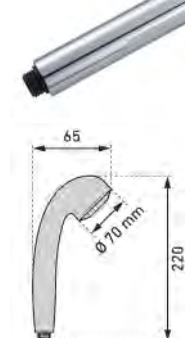

Swissline Brausen

Poignées de douches Swissline

EAN-Nr. no EAN	Artikel Nr. no d'article	Beschreibung description	VPE ce	VE ue	UVP pro Stk. PVC CHF excl.	UVP pro Stk. PVC CHF incl.

Duschbrause Twinstick

Poignée de douche Twinstick

		09 2114 96	verchromt chromé 1/2" ; ~ 8.5 l/min	1		82.33	89.—
		09 2114 98	verchromt chromé 1/2" / 1 Strahl/Jet	3		83.26	90.—

LAUFEN

Erfüllt
Trinkwasseranforderungen
Conforme aux exigences en
matière d'eau potable

Duschbrause Simijet Clean

Poignée douche Simijet Clean

		09 2030 96	verchromt chromé 1/2" / 1 Strahl/Jet ; ~ 22.7 l/min	1		36.08	39.—

LAUFEN

Sieb demontierbar und einfach
zum reinigen.
Tamis démontable et facile à
nettoyer.