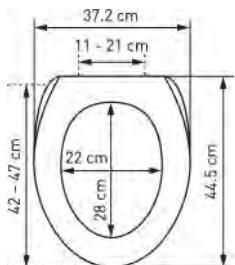

mit Metall-Scharnieren
Ringfarbe: schwarz
*avec charnières en métal
couleur de la lunette: noir*