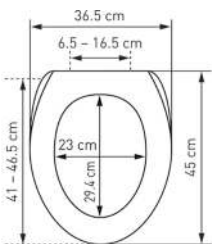

Duroplast - Nice

EAN-Nr. no EAN	Artikel Nr. no d'article	Beschreibung description	VPE ce	VE ue	UVP pro Stk. PVC CHF excl.	UVP pro Stk. PVC CHF incl.

WC-Sitz Nice Slow Down		Siège de WC Nice Slow Down					
	  7 611038 175757	31 1712 61	Flamingo Flamingo 41 - 46.5 x 36.5 cm ; 2	5		63.83	69.—

mit Metall-Scharnieren
Ringfarbe: weiss
avec charnières en métal
couleur de la lunette: blanc

WC-Sitz Nice Slow Down		Siège de WC Nice Slow Down					
	  7 611038 175771	31 1712 63	Sea Shell Shell 41 - 46.5 x 36.5 cm ; 37	5		63.83	69.—