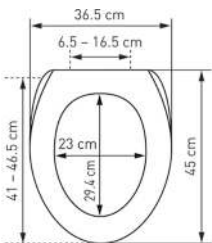

mit Metall-Scharnieren
Ringfarbe: weiss
avec charnières en métal
couleur de la lunette: blanc