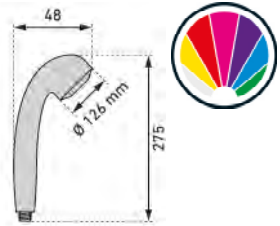

05 9819 98

verchromt
chromé
1/2" / 3 Strahl/Jets ; ~ 12 l/min

3

37.47

40.50