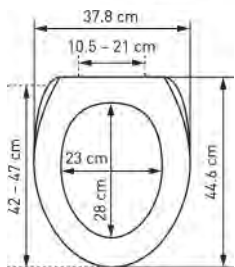

WC-Sitz Brillant Slow Down Siège WC Brillant Slow Down

	 7 611038 161941	31 1717 10	Kaleidoscope - MDF - FSC® 100% Kaleidoscope - MDF - FSC® 100% 42 - 47 x 37.8 cm	4		91.58	99.—

mit Metall-Scharnieren
Ringfarbe: weiss
avec charnières en métal
couleur de la lunette: blanc