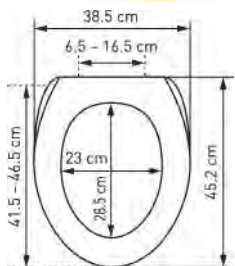

Duroplast - Nancy

EAN-Nr. <i>no EAN</i>	Artikel Nr. <i>no d'article</i>	Beschreibung <i>description</i>	VPE <i>ce</i>	VE <i>ue</i>	UVP pro Stk. <i>PVC CHF excl.</i>	UVP pro Stk. <i>PVC CHF incl.</i>

WC-Sitz Nancy Slow Down		Siège de WC Nancy Slow Down				
	 7 611038 171537	31 1713 55	Beer <i>Beer</i> 41.5-46.5 x 38.5 cm ; 14	5		63.83 69.—

mit Metall-Scharnieren
Ringfarbe: weiss
*avec charnières en métal
couleur de la lunette: blanc*

WC-Sitz Nancy Slow Down		Siège de WC Nancy Slow Down				
	 7 611038 171544	31 1713 56	Beach chair <i>Beach chair</i> 41.5-46.5 x 38.5 cm ; 33	5		63.83 69.—