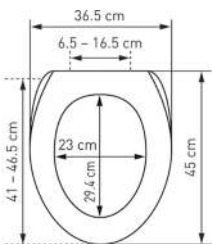

Duroplast - Nice

EAN-Nr. no EAN	Artikel Nr. no d'article	Beschreibung description	VPE ce	VE ue	UVP pro Stk. PVC CHF excl.	UVP pro Stk. PVC CHF incl.

WC-Sitz Nice Slow Down		Siège de WC Nice Slow Down					
	  7 611038 175832	31 1712 68	Greenery Greenery 41 - 46.5 x 36.5 cm ; 37	5		63.83	69.—

mit Metall-Scharnieren
Ringfarbe: weiss
avec charnières en métal
couleur de la lunette: blanc

WC-Sitz Nice Slow Down		Siège de WC Nice Slow Down					
	  7 611038 175849	31 1712 69	Cool Cool 41 - 46.5 x 36.5 cm ; 2	5		63.83	69.—