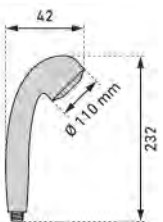

Erfüllt
Trinkwasseranforderungen
Conforme aux exigences en
matière d'eau potable