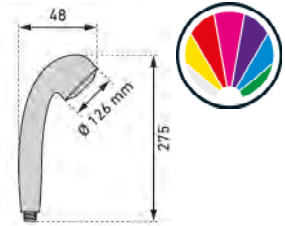

Duschsysteme Push

Systèmes de douche Push

EAN-Nr. no EAN	Artikel Nr. no d'article	Beschreibung description	VPE ce	VE ue	UVP pro Stk. PVC CHF excl.	UVP pro Stk. PVC CHF incl.

Duschbrause Lich LED	Poignée de douche Lich LED

05 9819 98

verchromt
chromé
1/2" / 3 Strahl/Jets ; ~ 12 l/min

3

37.47

40.50

Erfüllt
Trinkwasseranforderungen
Conforme aux exigences en
matière d'eau potable

Gleiter zu Duschsystemen	Supp. coulissant syst. douche

08 3510 94

verchromt
chromé
Ø 25 mm

1

10.64

11.50

Umsteller z/Duschsystemen Push	Inverseur systèmes douche Push

08 3510 93

verchromt
chromé

1

54.58

59.—