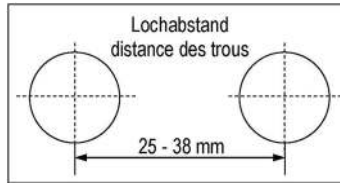

NAPOLI

	EAN-Nr. <i>no EAN</i>	Artikel Nr. <i>no d'article</i>	Beschreibung <i>description</i>	VPE <i>ce</i>	VE <i>ue</i>	UVP pro Stk. <i>PVC</i> CHF excl.	UVP pro Stk. <i>PVC</i> CHF incl.
Ersatzbefestigungsplatte		Jeu de fixation					
	  7 611038 109554	45 2703 40	mit Schrauben & Dübeln <i>avec vises & chevilles</i>	1		11.10	12.—