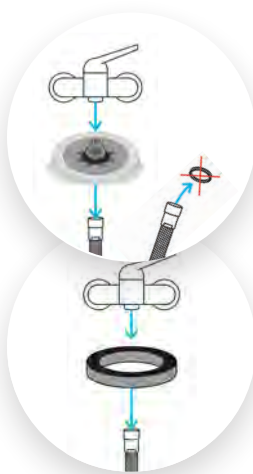

Montage Mengenregler PCW-01

Montage du régulateur de débit PCW-01

Dichtung aus dem Schlauch entfernen. Regler einsetzen und Schlauch sorgfältig in die Armatur einschrauben. Wenn kein Mengenregler eingesetzt wird, dann Schlauch mit Dichtung montieren.

Retirer le joint du tuyau. Insérer le régulateur et visser soigneusement le tuyau dans le robinet. Si aucun régulateur de débit n'est utilisé, monter le tuyau avec le joint.