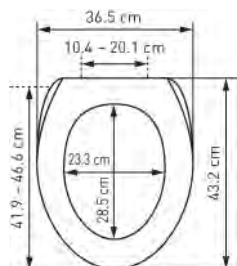

Wood - Menton

EAN-Nr. <i>no EAN</i>	Artikel Nr. <i>no d'article</i>	Beschreibung <i>description</i>	VPE <i>ce</i>	VE <i>ue</i>	UVP pro Stk. <i>PVC</i> CHF excl.	UVP pro Stk. <i>PVC</i> CHF incl.

WC-Sitz Menton LED Slow Down

Siège WC Menton LED Slow Down

	 7 611038 760854	31 1715 61	Night beach - MDF - FSC® 100% Night beach - MDF - FSC® 100% 41.9 - 46.6 x 36.5 cm ; 36	4		128.58	139.—

mit Metall-Scharnieren
Ringfarbe: weiss
avec charnières en métal
couleur de la lunette: blanc