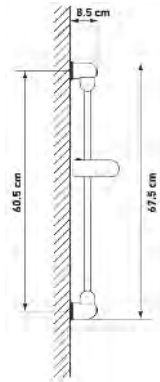

Gleitstangen

Glissières de douche

EAN-Nr. no EAN	Artikel Nr. no d'article	Beschreibung description	VPE ce	VE ue	UVP pro Stk. PVC CHF excl.	UVP pro Stk. PVC CHF incl.

Duschgleitstange m/Saugnapfen		Glissière douche avec ventouse					
	 7 611038 243999	05 9693 97	Rohr Edelstahl verchromt tube acier raffiné chromé Ø 24 mm ; 60 cm	15		50.88	55.—