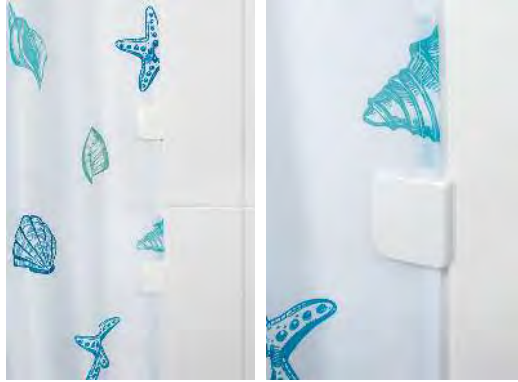

Duschvorhangringe

Anneaux rideau de douche

	EAN-Nr. <i>no EAN</i>	Artikel Nr. <i>no d'article</i>	Beschreibung <i>description</i>	VPE <i>ce</i>	VE <i>ue</i>	UVP pro Stk. <i>PVC</i> CHF excl.	UVP pro Stk. <i>PVC</i> CHF incl.
Duschvorhang-Klammern		Pinces pour rideau de douche					
	 7 611038 561123	81 5000 11	weiss <i>blanc</i> 5 x 4 cm ; 2 Stk/pcs	1		7.31	7.90