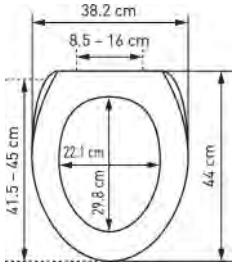

Duroplast - Hollywood

EAN-Nr. no EAN	Artikel Nr. no d'article	Beschreibung description	VPE ce	VE ue	UVP pro Stk. PVC CHF excl.	UVP pro Stk. PVC CHF incl.

WC-Sitz Hollywood Slow Down

Siège WC Hollywood Slow Down

aus Duroplast
mit Absenkautomatik
Ringfarbe: weiss
en plastique dur
abaissement automatique
couleur de la lunette: blanc

	31 1679 39	grey <i>grey</i> 41.5-45 x 38.2 cm ; 10	4		82.33	89.—
	31 1679 41	weiss <i>blanc</i> 41.5-45 x 38.2 cm ; 10	4		82.33	89.—
	31 1679 42	merlot <i>merlot</i> 41.5-45 x 38.2 cm ; 10	4		82.33	89.—
	31 1679 43	indigo <i>indigo</i> 41.5-45 x 38.2 cm ; 10	4		82.33	89.—
	31 1679 44	oliv <i>oliv</i> 41.5-45 x 38.2 cm ; 10	4		82.33	89.—
	31 1679 80	black <i>black</i> 41.5-45 x 38.2 cm ; 10	4		82.33	89.—
	31 1679 38	beige <i>beige</i> 41.5-45 x 38.2 cm ; 10	4		82.33	89.—
	31 1679 40	terra <i>terra</i> 41.5-45 x 38.2 cm ; 10	4		82.33	89.—