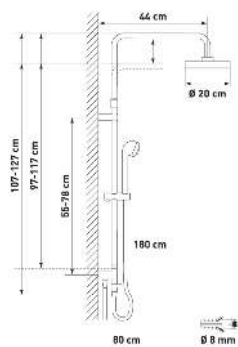

Duschsysteme Turn

Systèmes de douche Turn

EAN-Nr. no EAN	Artikel Nr. no d'article	Beschreibung description	VPE ce	VE ue	UVP pro Stk. PVC CHF excl.	UVP pro Stk. PVC CHF incl.

Duschsystem Pandia Turn		Système de douche Pandia Turn					
	  7 611038 570453	08 3514 97	verchromt <i>chromé</i> 125 cm / 1 Strahl/Jet ; 69	1		218.32	236.—

Montierbar auf bestehende Bohrlöcher für Duschen und Badewannen.

Bestehend aus:

- Kopfbrause (Ø 20cm)
- Duschbrause (1 Strahl)
- 2 Metallbrauseschläuche PVC-Frei (80 & 180cm)
- Wasserführende Duschleitstange (Ø 25 mm)

Erfüllt

Trinkwasseranforderungen

Montage possible dans les trous existants des appareils précédents.

Composition:

- Pomme de douche (Ø 20cm)
- Poignée de douche (1 jet)
- 2 flexibles de douche métallique sans PVC (80 & 180cm)
- Glissière de douche aquifère (Ø 25 mm)

Conforme aux exigences en matière d'eau potable

Kopfbrause Pandia		Pomme de douche Pandia					
	  7 611038 570576	05 9421 96	verchromt <i>chromé</i> 1/2" / 1 Strahl/Jet ; Ø 200 mm	1		29.60	32.—

Erfüllt

Trinkwasseranforderungen

Conforme aux exigences en matière d'eau potable