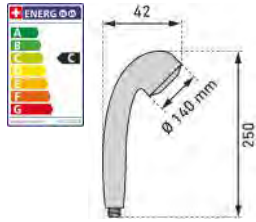

Exklusive Duschbrausen

Poignées de douche Exclusive

EAN-Nr. no EAN	Artikel Nr. no d'article	Beschreibung description	VPE ce	VE ue	UVP pro Stk. PVC CHF excl.	UVP pro Stk. PVC CHF incl.

Duschbrause Aria 140		Poignée de douche Aria 140				
	 7 611038 162986	09 5010 97	verchromt chromé 1/2" / 3 Strahl/Jets ; ~ 10 l/min	1		101.76 110.—

Erfüllt
Trinkwasseranforderungen
Conforme aux exigences en
matière d'eau potable