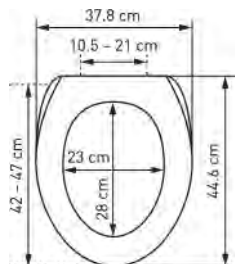

mit Metall-Scharnieren
Ringfarbe: weiss
avec charnières en métal
couleur de la lunette: blanc