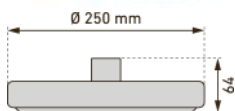

Montierbar auf bestehende Bohrlöcher für Duschen und Badewannen.

Bestehend aus:

- Kopfbrause (Ø 25cm)
- Duschbrause (3 Strahl)
- 2 Kunststoffbrauseschläuche CHROMALUX® Zero PVC-Frei (80 & 180cm)
- Wasserführende Duschgleitstange (Ø 25 mm)

Erfüllt

Trinkwasseranforderungen

Montage possible dans les trous existants des appareils précédents.

Composition:

- Pomme de douche (Ø 25cm)
- Poignée de douche (3 jets)
- 2 flexibles de douche plastique CHROMALUX® Zero sans PVC(80 & 180cm)
- Glissière de douche aquifère (Ø 25 mm)

Conforme aux exigences en matière d'eau potable

Kopfbrause Wakuda		Pomme de douche Wakuda				
	 7 611038 570590	05 9423 97	schwarz matt noir mat ½" / 1 Strahl/Jet ; Ø 250 mm	1		54.58 59.—