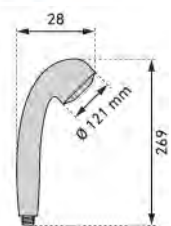

Brausegriff Novolence Plus

Poignée douche Novolence Plus

06 2103 96

verchromt
chromé
1/2" / 3 Strahl/Jets

30

35.62

38.50

Erfüllt
Trinkwasseranforderungen
Conforme aux exigences en
matière d'eau potable