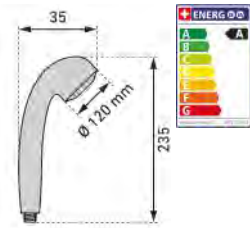

Erfüllt
Trinkwasseranforderungen
Conforme aux exigences en
matière d'eau potable