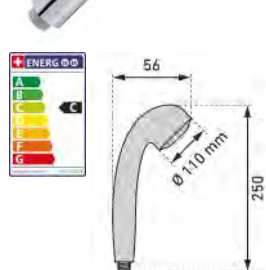

Duschbrause FIT-E trio Poignée de douche FIT-E trio

	  7 612158 532345	09 2119 97	verchromt chromé 1/2" / 3 Strahl/Jets ; ~ 12 l/min	1		68.46	74.—
	  7 611038 570347	09 2119 98	verchromt chromé 1/2" / 3 Strahl/Jets ; ~ 12 l/min	3		69.38	75.—