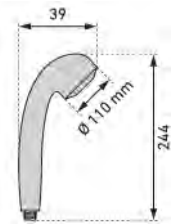

SHOWER 3 Strahl/Jets

EAN-Nr. no EAN	Artikel Nr. no d'article	Beschreibung description	VPE ce	VE ue	UVP pro Stk. PVC CHF excl.	UVP pro Stk. PVC CHF incl.

Duschbrause Klytia PCR		Poignée douche Klytia PCR					
		05 9842 98	verchromt chromé 1/2" / 3 Strahl/Jets ; ~ 10 l/min	3		19.89	21.50

Erfüllt
Trinkwasseranforderungen
Conforme aux exigences en
matière d'eau potable

Duschbrause Prospero PCR		Poignée douche Prospero PCR					
		05 9843 98	verchromt chromé 1/2" / 3 Strahl/Jets ; ~ 7 l/min	3		19.89	21.50