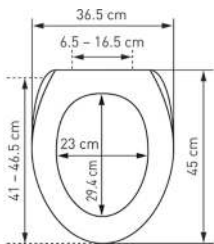

Duroplast - Nice

EAN-Nr. no EAN	Artikel Nr. no d'article	Beschreibung description	VPE ce	VE ue	UVP pro Stk. PVC CHF excl.	UVP pro Stk. PVC CHF incl.

WC-Sitz Nice Slow Down		Siège de WC Nice Slow Down					
	 7 611038 249946	31 1712 76	Swiss Dream <i>Swiss Dream</i> 41 - 46.5 x 36.5 cm ; 37	5		63.83	69.—

mit Metall-Scharnieren
Ringfarbe: weiss
avec charnières en métal
couleur de la lunette: blanc

WC-Sitz Nice Slow Down		Siège de WC Nice Slow Down					
	 7 611038 175726	31 1712 59	Ocean love <i>Ocean love</i> 41 - 46.5 x 36.5 cm ; 2	5		63.83	69.—