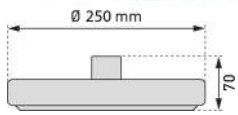

Exklusive Duschbrausen

Poignées de douche Exclusive

EAN-Nr. no EAN	Artikel Nr. no d'article	Beschreibung description	VPE ce	VE ue	UVP pro Stk. PVC CHF excl.	UVP pro Stk. PVC CHF incl.

NEW

Kopfbrause Molinera

Pomme de douche Molinera

   	 7 611038 388980	09 5050 97	verchromt <i>chromé</i> 1/2" / 1 Strahl/Jets ; Ø 250 mm ~ 14 l/min	3		74.93	81.—

Erfüllt
Trinkwasseranforderungen
*Conforme aux exigences en
matière d'eau potable*

NEW

Duschbrause Fora

Poignée de douche Fora

 	 7 611038 388973	09 5013 97	verchromt <i>chromé</i> 1/2" / 1 Strahl/Jets ; ~ 10 l/min	3		30.99	33.50