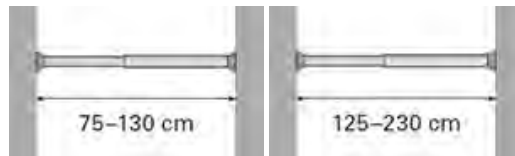

Duschvorhangstange

Barre rideau de douche

EAN-Nr. no EAN	Artikel Nr. no d'article	Beschreibung description	VPE ce	VE ue	UVP pro Stk. PVC CHF excl.	UVP pro Stk. PVC CHF incl.

NEW

Duschvorhangstange Basic

Barre rideaux de douche Basic

- Hält durch Federkraft
- Bohrlose Befestigung ohne Werkzeug
- Stufenlos verstellbar
- Aluminium
- Immobilisation par ressort
- Fixation sans perçage ni outils
- Ajustable
- Aluminium

7 611038 246150	81 6000 01	weiss blanc 75-130 cm ; Ø 21 mm	1		18.04	19.50
7 611038 246167	81 6000 02	chrom chrome 75-130 cm ; Ø 21 mm	1		18.04	19.50
7 611038 400286	81 6000 09	schwarz matt noir 75-130 cm ; Ø 21 mm	1		18.04	19.50
7 611038 246174	81 6000 03	weiss blanc 125-230 cm ; Ø 21 mm	1		20.81	22.50
7 611038 246181	81 6000 04	chrom chrome 125-230 cm ; Ø 21 mm	1		20.81	22.50
7 611038 400293	81 6000 10	schwarz matt noir 125-230 cm ; Ø 21 mm	1		20.81	22.50

NEW

Duschvorhangstange Basic

Barre rideaux de douche Basic

- U-förmig 90x80x90cm
- L-förmig 90x90cm
- L-förmig 76x175cm
- Aluminium
- En U: 90x80x90cm
- En L: 90x90cm
- EN L: 76x175cm
- Aluminium

7 611038 247003	81 6000 05	weiss Universal blanc, universel 90 x 80 x 90 cm ; Ø 22 mm	1		27.29	29.50
7 611038 246877	81 6000 06	chrom Universal chrome, universel 90 x 80 x 90 cm ; Ø 22 mm	1		27.29	29.50
7 611038 400316	81 6000 11	schwarz matt Universal noir, universel 90 x 80 x 90 cm ; Ø 22 mm	1		27.29	29.50