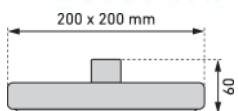

Montierbar auf bestehende Bohrlöcher für Duschen und Badewannen.

Bestehend aus:

- Kopfbrause (Ø 20cm)
- Duschbrause (1 Strahl)
- 2 Metallbrauseschläuche PVC-Frei (80 & 180cm)
- Wasserführende Duschgleitstange (Ø 25 mm)

Erfüllt

Trinkwasseranforderungen

Montage possible dans les trous existants des appareils précédents.

Composition:

- Pomme de douche (Ø 20cm)
- Poignée de douche (1 jet)
- 2 flexibles de douche métallique sans PVC (80 & 180cm)
- Glissière de douche aquifère (Ø 25 mm)

Conforme aux exigences en matière d'eau potable

Kopfbrause Ruud		Pomme de douche Ruud				
	05 9418 97	verchromt chromé ½" / 1 Strahl/Jet ; ~ 21.1 l/min	1		39.32	42.50