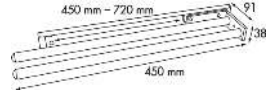

Küche und Waschküche

Cuisine et buanderie

EAN-Nr. <i>no EAN</i>	Artikel Nr. <i>no d'article</i>	Beschreibung <i>description</i>	VPE <i>ce</i>	VE <i>ue</i>	UVP pro Stk. <i>PVC</i> CHF excl.	UVP pro Stk. <i>PVC</i> CHF incl.

Handtuchhalter 2-arm. auszieh.		Porte-serviette 2-bras télesc.					
	 7 611038 165994	35 1917 97	aluminium poliert <i>aluminium astiquer</i> Ø 16 mm ; L 430 mm	1		38.39	41.50

Material: Aluminium poliert
Für Seiten- oder Untermontage
Aluminium poli
Pour montage latéral ou inférieur

Rollmatte		Égouttoir roulant					
	 7 612142 241574	35 1912 97	Edelstahl <i>en acier inox</i> 468 x 420 x 9 mm	20		133.21	144.—