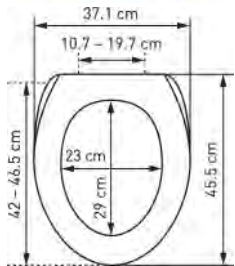

CRUZ

EAN-Nr. <i>no EAN</i>	Artikel Nr. <i>no d'article</i>	Beschreibung <i>description</i>	VPE <i>ce</i>	VE <i>ue</i>	UVP pro Stk. <i>PVC</i> CHF excl.	UVP pro Stk. <i>PVC</i> CHF incl.

WC-Sitz Madrid Slow Down		Siège de WC Madrid Slow Down					
	  7 611038 169428	31 1704 73	silver - MDF - FSC® 100% <i>silver - MDF - FSC® 100%</i> 42-46.5 x 37.1 cm ; 16	4		91.58	99.—
	  7 611038 169435	31 1704 83	copper - MDF - FSC® 100% <i>copper - MDF - FSC® 100%</i> 42-46.5 x 37.1 cm ; 16	4		91.58	99.—

mit Metall-Scharnieren
avec charnières en métal

silver
silver

copper
copper

FSC
www.fsc.org
FSC® C016339
Das Zeichen für verantwortungsvolle Waldwirtschaft
Le signe de la gestion forestière responsable