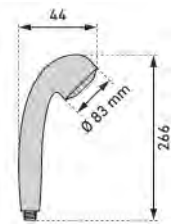

Erfüllt
Trinkwasseranforderungen
Conforme aux exigences en
matière d'eau potable