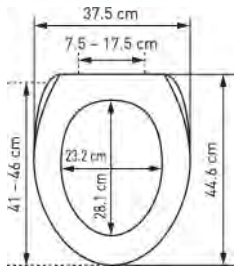

WC-Sitz Evia Slow Down		Siège de WC Evia Slow Down					
	 7 611038 140007	31 1678 41	weiss blanc 41 - 46 x 37.5 cm ; 11	7		73.08	79.—

aus Duroplast
mit Absenkautomatik
en plastique dur
abaissement automatique