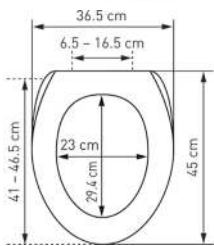

Duroplast - Nice

EAN-Nr. no EAN	Artikel Nr. no d'article	Beschreibung description	VPE ce	VE ue	UVP pro Stk. PVC CHF excl.	UVP pro Stk. PVC CHF incl.

WC-Sitz Nice Slow Down		Siège de WC Nice Slow Down					
	 7 611038 098940	31 1712 07	Cow Cow 41 - 46.5 x 36.5 cm ; 37	5		63.83	69.—

mit Metall-Scharnieren
Ringfarbe: weiss
avec charnières en métal
couleur de la lunette: blanc

WC-Sitz Nice Slow Down		Siège de WC Nice Slow Down					
	 7 611038 098971	31 1712 10	Fides Fides 41 - 46.5 x 36.5 cm ; 2	5		63.83	69.—