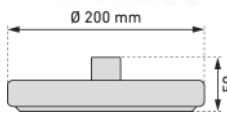

Montierbar auf bestehende Bohrlöcher für Duschen und Badewannen.

Bestehend aus:

- Kopfbrause (Ø 20cm)
- Duschbrause (3 Strahl)
- 2 Metallbrauseschläuche PVC-Frei (80 & 180cm)
- Wasserführende Duschgleitstange (Ø 25 mm)

Erfüllt

Trinkwasseranforderungen

Montage possible dans les trous existants des appareils précédents.

Composition:

- Pomme de douche (Ø 20cm)
- Poignée de douche (3 jet)
- 2 flexibles de douche métallique sans PVC (80 & 180cm)
- Glissière de douche aquifère (Ø 25 mm)

Conforme aux exigences en matière d'eau potable

Kopfbrause Pandia	Pomme de douche Pandia					
	05 9421 96	verchromt chromé 1/2" / 1 Strahl/Jet ; Ø 200 mm	1		29.60	32.—