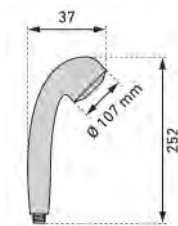

Erfüllt
Trinkwasseranforderungen
Conforme aux exigences en
matière d'eau potable

Eco: ~8 l/min bei 3 bar
Boost: ~19 l/min bei 3 bar