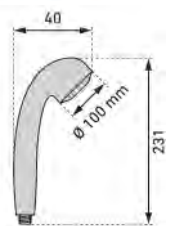

Erfüllt
Trinkwasseranforderungen
Conforme aux exigences en
matière d'eau potable