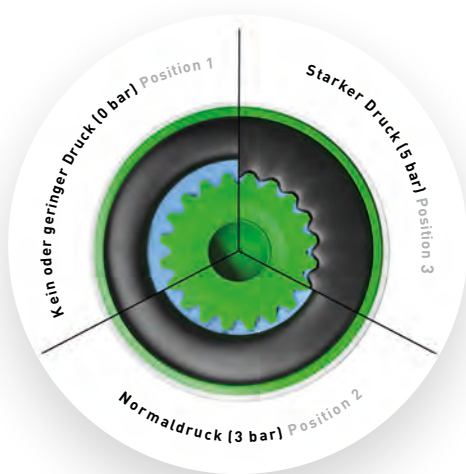

Dès que l'eau s'écoule à travers le régulateur de débit, le joint torique de précision intégré se déforme et est pressé entre les dents de l'étoile de régulation. Les ouvertures de passage de l'eau se réduisent ainsi. Plus la pression d'écoulement est élevée, plus l'anneau se déforme et plus les ouvertures de passage sont petites.