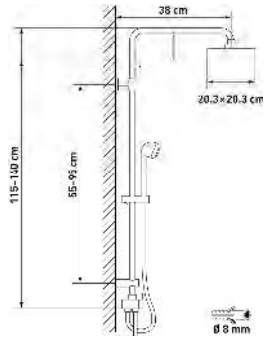

Duschsystem Aites		Système de douche Aites				
	08 3383 97	verchromt chromé 115-140 cm / 1 Strahl/Jet ; 67	1		158.19	171.—

Montierbar auf bestehende Bohrlöcher für Duschen und Badewannen.

Bestehend aus: