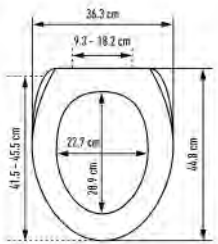

Polypropylen - Arles

EAN-Nr. no EAN	Artikel Nr. no d'article	Beschreibung description	VPE ce	VE ue	UVP pro Stk. PVC CHF excl.	UVP pro Stk. PVC CHF incl.

WC-Sitz Arles Slow Down		Siège de WC Arles Slow Down					
	  7 611038 520755	31 1718 18	Ocean Ocean 41.5-45.5 x 36.3 cm ; 46	5		35.15	38.—