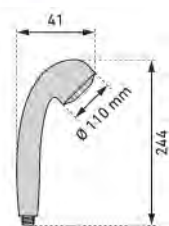

Erfüllt
Trinkwasseranforderungen
Conforme aux exigences en
matière d'eau potable