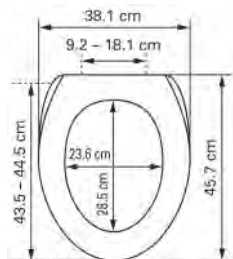

Duroplast - Derval

EAN-Nr. <i>no EAN</i>	Artikel Nr. <i>no d'article</i>	Beschreibung <i>description</i>	VPE <i>ce</i>	VE <i>ue</i>	UVP pro Stk. <i>PVC</i> CHF excl.	UVP pro Stk. <i>PVC</i> CHF incl.

WC-Sitz Derval Slow Down

Siège de WC Derval Slow Down

		31 1595 41	weiss <i>blanc</i> 43.5-44.5 x 38 cm ; 35	4		41.54	44.90

aus Duroplast
mit Absenkautomatik
en plastique dur
abaissement automatique

Ersatzscharnier

Charnière de remplacement

		31 1595 94	verchromt <i>chromé</i> 35	1		20.35	22.—

Befestigungen

Jeu de fixation

		31 1595 95	35	1		13.41	14.50