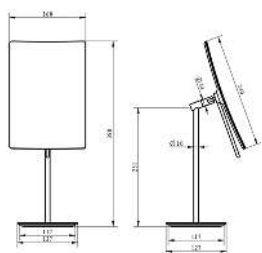

- Vergrößerungsfaktor: 3x
- Facteur d'agrandissement: 3x

	44 0304 01	verchromt <i>chromé</i> 16.0 x 24.0 cm ; 3X	1		166.51	180.—