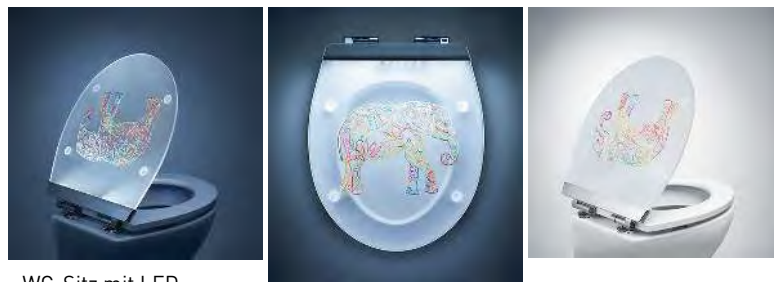

WC-Sitz Menton LED Slow Down		Siège WC Menton LED Slow Down				
	 7 611038 188894	31 1715 60	Elephant - MDF - FSC® 100% <i>Elephant - MDF - FSC® 100%</i> 41.9 - 46.6 x 36.5 cm ; 36	4		128.58 139.—

mit Metall-Scharnieren
Ringfarbe: weiss
avec charnières en métal
couleur de la lunette: blanc