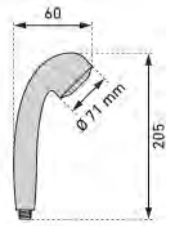

Duschsysteme

Systèmes de douche

EAN-Nr. no EAN	Artikel Nr. no d'article	Beschreibung description	VPE ce	VE ue	UVP pro Stk. PVC CHF excl.	UVP pro Stk. PVC CHF incl.

Duschbrause Ate PCR		Poignée de douche Ate PCR					
		05 9828 98	verchromt chromé 1/2" / 1 Strahl/Jet ; ~ 5 l/min	3		12.03	13.—

Erfüllt
Trinkwasseranforderungen
Conforme aux exigences en
matière d'eau potable

Gleiter zu Duschsystemen		Supp. coulissant syst. douche					
		08 3312 01	ABS verchromt ABS chromé Ø 25 mm	1		10.64	11.50

Umsteller zu Duschsystemen		Inverseur pour systèmes douche					
		08 3360 01	verchromt chromé	1		45.33	49.—

Konsole zu Duschsystemen		Fix. murale p/systèmes douche					
		08 3360 10	Aluminium verchromt aluminium chromé Ø 25 mm	1		22.66	24.50