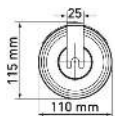

WC-Bürstengarnitur rund

Garniture de WC ronde

45 1345 97

INOX
INOX
11 x 15 x 21.6 cm

12

74.01

80.—

WC-Ersatzbürste