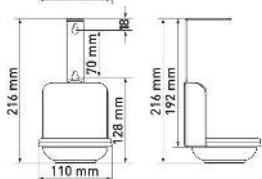

WC-Bürstengarnitur rund

Garniture de WC ronde

45 1345 97

INOX
INOX
11 x 15 x 21.6 cm

12

74.01

80.—

WC-Ersatzbürste