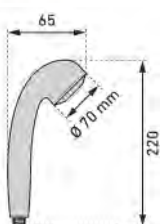

Brausegriff Milor Aquajet

Poignée douche Milor Aquajet