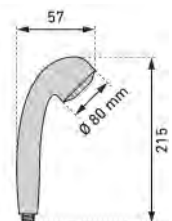

Duschbrause Deimos Cinco PCR

Poignée douche Deimos Cinc PCR

05 9812 98

verchromt
chromé
1/2" / 5 Strahl/Jets ; ~ 5 l/min

3

20.81

22.50

Erfüllt
Trinkwasseranforderungen
Conforme aux exigences en
matière d'eau potable