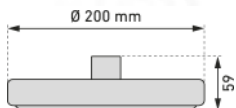

Kopfbrause Pandia Pomme de douche Pandia

05 9421 96

verchromt
chromé
1/2" / 1 Strahl/Jet ; Ø 200 mm

1

29.60

32.—