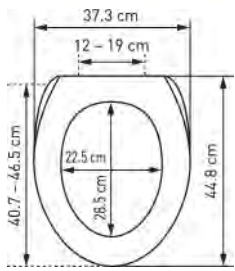

Duroplast - Malaga

EAN-Nr. no EAN	Artikel Nr. no d'article	Beschreibung description	VPE ce	VE ue	UVP pro Stk. PVC CHF excl.	UVP pro Stk. PVC CHF incl.

WC-Sitz Malaga Siège de WC Malaga

		31 1653 08	granit granit 40.7-46.5 x 37.3 cm ; 23	7		47.18	51.—
		31 1653 41	weiss blanc 40.7-46.5 x 37.3 cm ; 23	7		47.18	51.—

aus Duroplast mit
Nylon-Scharnier
en plastique dur avec
charnière en Nylon

Befestigungsgarnitur Jeu de fixation

		32 2211 98	weiss / Nylon blanc / Nylon 4	3		15.26	16.50

Pufferset Set butoirs

		33 2108 96	weiss blanc	1		26.36	28.50

2 Deckpuffer & 4 Sitzpuffer
2 butoirs pour couvercle &
4 butoirs pour lunette