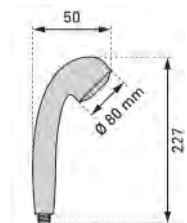

Erfüllt
Trinkwasseranforderungen
Conforme aux exigences en
matière d'eau potable

Duschbrause Gerda

Poignée de douche Gerda

	 7 611038 570095	05 9816 98	verchromt chromé 1/2" / 1 Strahl/Jet ; ~ 9.3 l/min	3	 1	12.95	14.—
---	--	-------------------	--	---	--	--------------	-------------