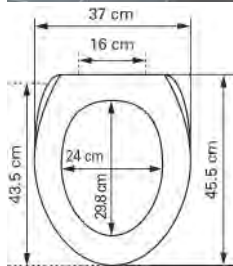

Polypropylen - Arolla Lux

EAN-Nr. <i>no EAN</i>	Artikel Nr. <i>no d'article</i>	Beschreibung <i>description</i>	VPE <i>ce</i>	VE <i>ue</i>	UVP pro Stk. <i>PVC</i> CHF excl.	UVP pro Stk. <i>PVC</i> CHF incl.

WC-Sitz Arolla Lux		Siège de WC Arolla Lux					
		31 1936 41	alpinweiss <i>blanc alpin</i> 43.5 x 37 cm	5		136.91	148.—

aus Polypropylen
steckbar / verstellbar
en polypropylène
enfichable / ajustable

Befestigungsgarnitur		Jeu de fixation					
		31 1930 30	alpinweiss <i>blanc alpin</i>	1		31.45	34.—

Pufferset		Set butoirs					
		31 1930 09	alpinweiss <i>blanc alpin</i>	1		9.07	9.80

2 Sitzpuffer
2 butoirs pour lunette