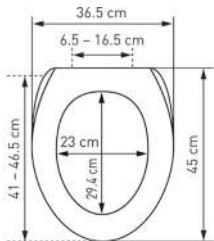

mit Metall-Scharnieren
Ringfarbe: weiss
avec charnières en métal
couleur de la lunette: blanc