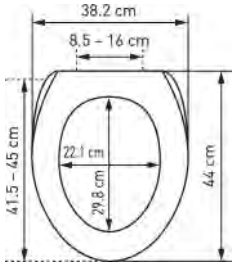

ZYLO

EAN-Nr. no EAN	Artikel Nr. no d'article	Beschreibung description	VPE ce	VE ue	UVP pro Stk. PVC CHF excl.	UVP pro Stk. PVC CHF incl.

WC-Sitz Hollywood Slow Down

Siège WC Hollywood Slow Down