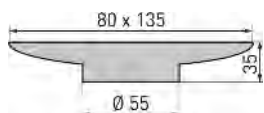

Passt zur Serie:
Roma
Va pour la série:
Roma