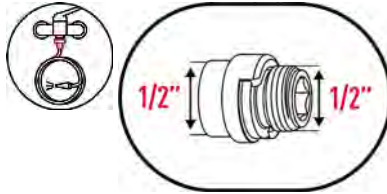

Schnellkupplungsadapter für
Duscharmaturen
Zum Entleeren, einfaches
Herausgleiten des
Duschschlauches
*Adaptateur à raccord rapide pour
robinetterie de douche
Pour vider le tuyau, il suffit de le
faire glisser hors de la douche*

Drehgelenk für Brauseschläuche

Articulation pour flexible

35 9001 90

verchromt
chromé
1/2"

1

15.26

16.50

Brausewinkel

Coude en poignée de douche

05 9588 98

verchromt
chromé
1/2" x 1/2" ; 45°

5

19.43

21.—