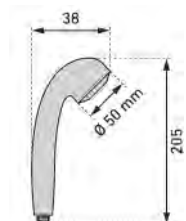

KWC
Swiss Water Experience

Erfüllt
Trinkwasseranforderungen
Conforme aux exigences en
matière d'eau potable

Duschbrause Fit

Poignée de douche Fit

		09 2050 96	verchromt chromé 1/2" / 1 Strahl/Jet ; ~ 22.9 l/min	1		25.44	27.50
---	---	-------------------	---	---	---	--------------	--------------