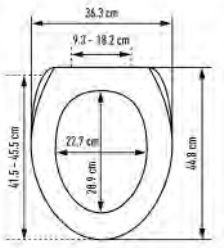

Polypropylen - Arles

EAN-Nr. no EAN	Artikel Nr. no d'article	Beschreibung description	VPE ce	VE ue	UVP pro Stk. PVC CHF excl.	UVP pro Stk. PVC CHF incl.

WC-Sitz Arles Slow Down		Siège de WC Arles avec freine					
	 7 640141 464175	31 1718 04	Heart Heart 41.5-45.5 x 36.3 cm ; 46	5		35.15	38.—