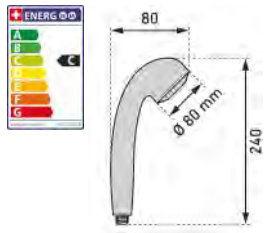

Exklusive Duschbrausen

Poignées de douche Exclusive

EAN-Nr. no EAN	Artikel Nr. no d'article	Beschreibung description	VPE ce	VE ue	UVP pro Stk. PVC CHF excl.	UVP pro Stk. PVC CHF incl.

Duschbrause Duchessa Ghiera		Poignée douche Duchessa Ghiera					
	 7 611038 369576	09 5005 97	verchromt - Verstellring chrom chromé-anneau chromé 1/2" / 3 Strahl/Jets ; ~ 10 l/min	1		45.79	49.50

Erfüllt
Trinkwasseranforderungen
Conforme aux exigences en
matière d'eau potable

Duschbrause Concentric		Poignée de douche Concentric					
	 7 611038 369583	09 5006 97	verchromt chromé 1/2" / 1 Strahl/Jet ; ~ 10 l/min	1		40.24	43.50