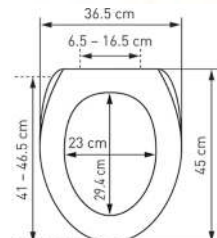

WC-Sitz Nice Slow Down		Siège de WC Nice Slow Down					
	  7 611038 387204	31 1712 77	Classico Classico 41 - 46.5 x 36.5 cm ; 2	5		63.83	69.—