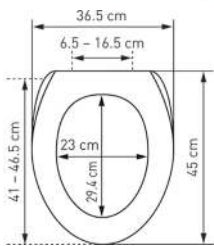

WC-Sitz Nice Slow Down		Siège de WC Nice Slow Down					
	 7 611038 099077	31 1712 13	Palm <i>Palm</i> 41 - 46.5 x 36.5 cm ; 37	5		63.83	69.—

mit Metall-Scharnieren
 Ringfarbe: weiss
 avec charnières en métal
 couleur de la lunette: blanc