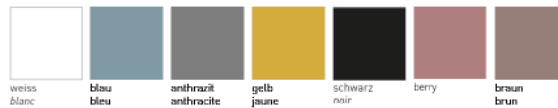

WC-Ersatzbürstenkopf

Brosse de rechange

 7 611038 181468	45 9993 98	weiss <i>blanc</i> Ø 75 mm	1		9.16	9.90
 7 611038 181451	45 9994 98	schwarz <i>noir</i> Ø 75 mm	1		9.16	9.90