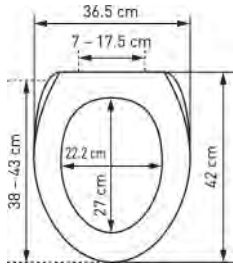

Polypropylen - Metz

EAN-Nr. no EAN	Artikel Nr. no d'article	Beschreibung description	VPE ce	VE ue	UVP pro Stk. PVC CHF excl.	UVP pro Stk. PVC CHF incl.

WC-Sitz Metz Slow Down		Siège de WC Metz Slow Down				
	 7 611038 099893	31 1639 41	weiss blanc 38-43 x 36.5 cm ; 50	5		45.33 49.—

aus Polypropylen
mit Absenkautomatik
en polypropylène
abaissement automatique

Ringpuffer		Butoirs pour couvercle				
	 7 611038 136628	31 1639 96	grau gris 50	1		8.51 9.20

4 Sitzpuffer
4 butoirs pour lunette