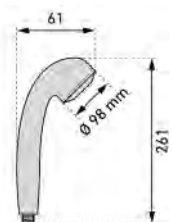

Erfüllt
Trinkwasseranforderungen
Conforme aux exigences en
matière d'eau potable