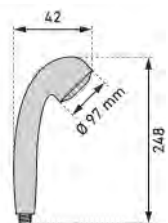

Erfüllt
Trinkwasseranforderungen
Conforme aux exigences en
matière d'eau potable