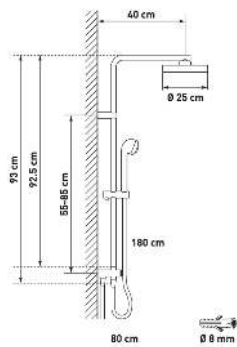

Duschsysteme Push

Systèmes de douche Push

EAN-Nr. no EAN	Artikel Nr. no d'article	Beschreibung description	VPE ce	VE ue	UVP pro Stk. PVC CHF excl.	UVP pro Stk. PVC CHF incl.

Duschsystem Ersä LED Push		Système douche Ersä LED Push				
	08 3519 97	verchromt chromé 93 cm / 3 Strahl/ Jet ; 74	1		236.82	256.—