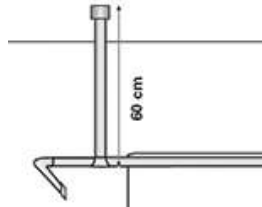

Duschvorhangstange

Barre rideau de douche

EAN-Nr. no EAN	Artikel Nr. no d'article	Beschreibung description	VPE ce	VE ue	UVP pro Stk. PVC CHF excl.	UVP pro Stk. PVC CHF incl.

Deckenhalterung für DV-Schiene		Support plafond barre RD					
	 7 611038 247089	81 6010 05	weiss blanc 60 cm	1		27.29	29.50

- Optimale Stabilität für gebogene Duschvorhangschienen
- Individuell kürzbar (mittels Eisensäge)
- Aluminium
- Stabilité optimale pour les rails de rideau de douche cintrés
- Peut être au besoin raccourci (à l'aide d'une scie à métaux)
- Aluminium

Ersatzgleiter Special Schiene		Glisseurs de rechange Special					
	 7 611038 247096	81 6010 06	weiss blanc 5 STK / PCS	1		5.46	5.90