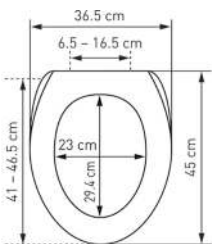

Duroplast - Nice

EAN-Nr. no EAN	Artikel Nr. no d'article	Beschreibung description	VPE ce	VE ue	UVP pro Stk. PVC CHF excl.	UVP pro Stk. PVC CHF incl.

WC-Sitz Nice Slow Down		Siège de WC Nice Slow Down				
	 7 611038 175856	31 1712 70	Owl Owl 41 - 46.5 x 36.5 cm ; 37	5		63.83 69.—

mit Metall-Scharnieren
Ringfarbe: weiss
avec charnières en métal
couleur de la lunette: blanc

WC-Sitz Nice Slow Down		Siège de WC Nice Slow Down				
	 7 611038 175900	31 1712 71	Magical Magical 41 - 46.5 x 36.5 cm ; 2	5		63.83 69.—