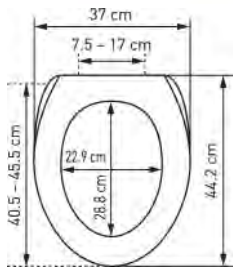

Duroplast - Clichy

EAN-Nr. <i>no EAN</i>	Artikel Nr. <i>no d'article</i>	Beschreibung <i>description</i>	VPE <i>ce</i>	VE <i>ue</i>	UVP pro Stk. <i>PVC</i> CHF excl.	UVP pro Stk. <i>PVC</i> CHF incl.

WC-Sitz Clichy Slow Down		Siège de WC Clichy Slow Down				
	31 1605 41	weiss <i>blanc</i> 40.5-45.5 x 37 cm ; 26	5		63.83	69.—

Extra flacher Sitz
aus Duroplast
mit Absenkautomatik
*Siège extra plat
en plastique dur
abaissement automatique*

Befestigungsgarnitur bis 2018		Jeu de fixation jusque à 2018				
	31 1605 94		1		29.60	32.—