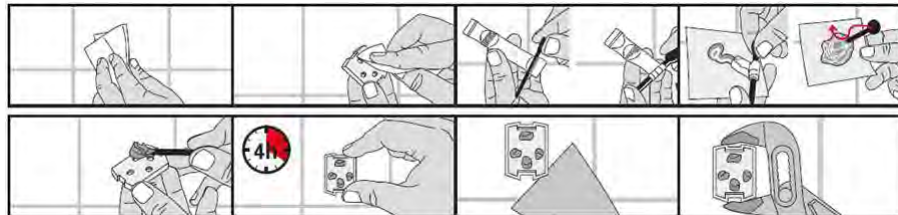

QUINTO

EAN-Nr. <i>no EAN</i>	Artikel Nr. <i>no d'article</i>	Beschreibung <i>description</i>	VPE <i>ce</i>	VE <i>ue</i>	UVP pro Stk. <i>PVC</i> CHF excl.	UVP pro Stk. <i>PVC</i> CHF incl.

Haken Quinto	Crochet Quinto

45 2720 21

schwarz matt
noir mat
5.4 x 4.8 x 5.1 cm

1

13.83

14.95

45 2720 22

verchromt
chromé
5.4 x 4.8 x 5.1 cm

1

13.83

14.95

Ankleben oder anschrauben!
Klebstoff unter
Nr. 45 1302 98 erhältlich.
Coller ou visser!
Mastic-colle voire
sous No. 45 1302 98.

digluu Klebeset	digluu Jeux de fixation

45 1302 98

für 2 Anwendungen
pour 2 utilisations

1

18.50

20.—

Für 2 Anwendungen
pour 2 utilisations