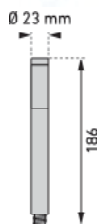

Erfüllt
Trinkwasseranforderungen
Conforme aux exigences en
matière d'eau potable