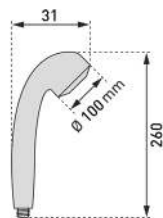

Erfüllt
Trinkwasseranforderungen
Conforme aux exigences en
matière d'eau potable