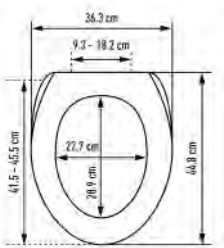

WC-Sitz Arles Slow Down		Siège de WC Arles avec freine					
	  7 640141 464793	31 1718 13	Africa Africa 41.5-45.5 x 36.3 cm ; 46	5		35.15	38.—