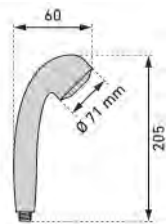

Erfüllt
Trinkwasseranforderungen
Conforme aux exigences en
matière d'eau potable