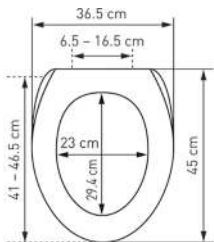

mit Metall-Scharnieren
Ringfarbe: weiss
avec charnières en métal
couleur de la lunette: blanc