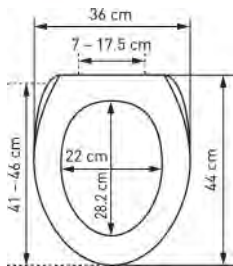

Duroplast - Sidney LED

EAN-Nr. <i>no EAN</i>	Artikel Nr. <i>no d'article</i>	Beschreibung <i>description</i>	VPE <i>ce</i>	VE <i>ue</i>	UVP pro Stk. <i>PVC</i> CHF excl.	UVP pro Stk. <i>PVC</i> CHF incl.

WC-Sitz Sidney LED Slow Down

Siège WC Sidney LED Slow Down

	31 1763 41	weiss <i>blanc</i> 39.5-44.5 x 36 cm ; 9	5		88.81	96.—

aus Duroplast
mit Absenkautomatik
en plastique dur avec
abaissement automatique

- WC-Sitz mit LED Beleuchtung auf der Deckel Innen- und Aussenseite
- Licht schaltet durch Audiosensor und nur bei Dunkelheit ein und leuchtet ca. 2 Minuten
- Funktioniert mittels Batterien (2 x Typ AAA, LR03, 1.5V, nicht im Packungsinhalt)