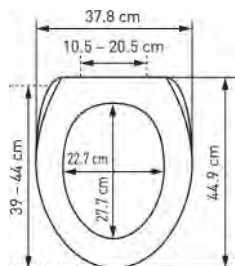

Befestigungsgarnitur

Jeu de fixation