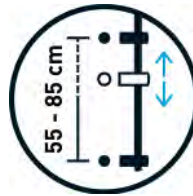

Duschsysteme Push

Systèmes de douche Push

EAN-Nr. no EAN	Artikel Nr. no d'article	Beschreibung description	VPE ce	VE ue	UVP pro Stk. PVC CHF excl.	UVP pro Stk. PVC CHF incl.

Duschsystem Ersä LED Push		Système douche Ersä LED Push				
	08 3519 97	verchromt chromé 93 cm / 3 Strahl/ Jet ; 74	1		236.82	256.—