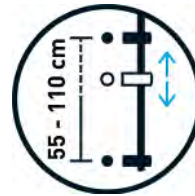

Duschsysteme Turn

Systèmes de douche Turn

EAN-Nr. no EAN	Artikel Nr. no d'article	Beschreibung description	VPE ce	VE ue	UVP pro Stk. PVC CHF excl.	UVP pro Stk. PVC CHF incl.

Duschsystem Ymir Turn		Système de douche Ymir Turn				
	 7 611038 570484	08 3517 97	verchromt chromé 125 cm / 1 Strahl/Jet ; 72	1		177.61 192.—