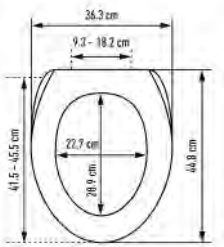

Polypropylen - Arles

EAN-Nr. no EAN	Artikel Nr. no d'article	Beschreibung description	VPE ce	VE ue	UVP pro Stk. PVC CHF excl.	UVP pro Stk. PVC CHF incl.

WC-Sitz Arles Slow Down		Siège de WC Arles avec freine					
	  7 640141 464144	31 1718 14	Winter forest Winter forest 41.5-45.5 x 36.3 cm ; 46	5		35.15	38.—