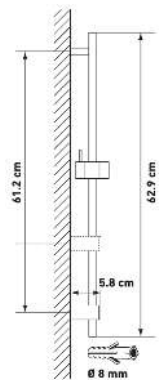

Gleitstangen

Glissières de douche

EAN-Nr. no EAN	Artikel Nr. no d'article	Beschreibung description	VPE ce	VE ue	UVP pro Stk. PVC CHF excl.	UVP pro Stk. PVC CHF incl.

Duschgleitstange	Glissière de douche						
	 7 612158 062682	05 9561 97	verchromt chromé Ø 18 mm ; 61 cm	1		165.59	179.—
	 7 612158 061623	05 9562 97	verchromt chromé Ø 18 mm ; 110 cm	15		174.84	189.—

KWC
Swiss Water Experience

Gleiter zu Duschgleitstange	Support coulissant p/glissière						
	 7 611038 164744	05 9570 98	Messing verchromt laiton chromé Ø 18MM	2		74.01	80.—

KWC
Swiss Water Experience

Abdeckkappe Duschgleitstange	Cache pour glissière de douche						
	 7 611038 099909	05 9571 98	chromeline/2 Stück chromeline/2 pièces Ø 20 mm	5		10.18	11.—

KWC
Swiss Water Experience