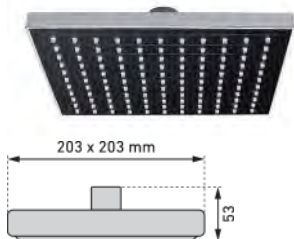

Montierbar auf bestehende Bohrlöcher für Duschen und Badewannen.

Bestehend aus:

- Kopfbrause (20.3 x 20.3cm)
- Duschbrause (1 Strahl)
- 2 Metallbrauseschläuche PVC-Frei (80 & 180cm)
- Wasserführende Duschgleitstange (Ø 25 mm)

Erfüllt

Trinkwasseranforderungen

Montage possible dans les trous existants des appareils précédents.

Composition:

- Pomme de douche (20.3 x 20.3cm)
- Poignée de douche (1 jet)
- 2 flexibles de douche métallique sans PVC (80 & 180cm)
- Glissière de douche aquifère (Ø 25 mm)

Conforme aux exigences en matière d'eau potable

Kopfbrause Irbos		Pomme de douche Irbos				
	05 9420 96	verchromt chromé 1/2" / 1 Strahl/Jet ; 203 x 203 mm	1		29.60	32.—