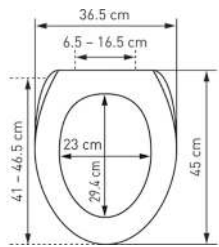

mit Metall-Scharnieren
Ringfarbe: weiss
avec charnières en métal
couleur de la lunette: blanc