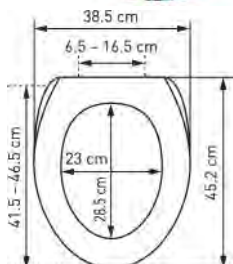

Duroplast - Nancy

EAN-Nr. no EAN	Artikel Nr. no d'article	Beschreibung description	VPE ce	VE ue	UVP pro Stk. PVC CHF excl.	UVP pro Stk. PVC CHF incl.

WC-Sitz Nancy Slow Down		Siège de WC Nancy Slow Down					
	  7 611038 171490	31 1713 51	Treetop Treetop 41.5-46.5 x 38.5 cm ; 14	5		63.83	69.—

mit Metall-Scharnieren
Ringfarbe: weiss
avec charnières en métal
couleur de la lunette: blanc

WC-Sitz Nancy Slow Down		Siège de WC Nancy Slow Down					
	  7 611038 171520	31 1713 54	Lion Lion 41.5-46.5 x 38.5 cm ; 33	5		63.83	69.—