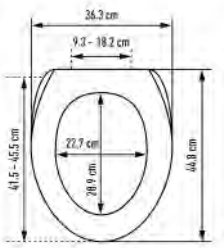

Polypropylen - Arles

EAN-Nr. no EAN	Artikel Nr. no d'article	Beschreibung description	VPE ce	VE ue	UVP pro Stk. PVC CHF excl.	UVP pro Stk. PVC CHF incl.

WC-Sitz Arles Slow Down		Siège de WC Arles avec freine					
	 7 640141 463505	31 1718 10	Graphics <i>Graphics</i> 41.5-45.5 x 36.3 cm ; 46	5		35.15	38.—

WC-Sitz Arles Slow Down		Siège de WC Arles avec freine					
	 7 640141 464168	31 1718 09	Nice day <i>Nice day</i> 41.5-45.5 x 36.3 cm ; 46	5		35.15	38.—