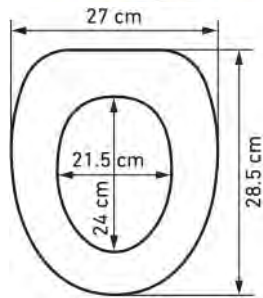

Polypropylen - Spotline

EAN-Nr. <i>no EAN</i>	Artikel Nr. <i>no d'article</i>	Beschreibung <i>description</i>	VPE <i>ce</i>	VE <i>ue</i>	UVP pro Stk. <i>PVC</i> CHF excl.	UVP pro Stk. <i>PVC</i> CHF incl.

WC-Sitz Baby-Soft

Siège de WC Baby-Soft

 7 611038 073091	31 6116 90	bunt <i>coloré</i> 29 x 28 cm	12		27.71	29.95

mit Spritzschutz
avec protection contre les éclaboussures