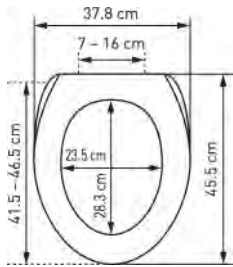

Duroplast - Dijon & Vienna

EAN-Nr. <i>no EAN</i>	Artikel Nr. <i>no d'article</i>	Beschreibung <i>description</i>	VPE <i>ce</i>	VE <i>ue</i>	UVP pro Stk. <i>PVC</i> CHF excl.	UVP pro Stk. <i>PVC</i> CHF incl.

WC-Sitz Dijon Slow Down

Siège de WC Dijon Slow Down

	 7 611038 136840	31 1644 41	weiss <i>blanc</i> 41.5 - 46.5 x 37.8 cm ; 2	5		45.33	49.—

aus Duroplast
mit Absenkautomatik
en plastique dur
abaissement automatique

WC-Sitz Vienna Slow Down

Siège de WC Vienna Slow Down

	 7 611038 097585	31 1673 41	weiss <i>blanc</i> 41.5 - 45.5 - 37.9 cm ; 2	5		45.33	49.—