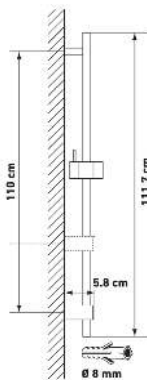

Gleitstangen

Glissières de douche

EAN-Nr. no EAN	Artikel Nr. no d'article	Beschreibung description	VPE ce	VE ue	UVP pro Stk. PVC CHF excl.	UVP pro Stk. PVC CHF incl.

Duschgleitstange	Glissière de douche						
	 7 612158 062682	05 9561 97	verchromt chromé Ø 18 mm ; 61 cm	1		165.59	179.—
	 7 612158 061623	05 9562 97	verchromt chromé Ø 18 mm ; 110 cm	15		174.84	189.—

KWC
Swiss Water Experience

Gleiter zu Duschgleitstange	Support coulissant p/glissière						
	 7 611038 164744	05 9570 98	Messing verchromt laiton chromé Ø 18MM	2		74.01	80.—

KWC
Swiss Water Experience

Abdeckkappe Duschgleitstange	Cache pour glissière de douche						
	 7 611038 099909	05 9571 98	chromeline/2 Stück chromeline/2 pièces Ø 20 mm	5		10.18	11.—

KWC
Swiss Water Experience