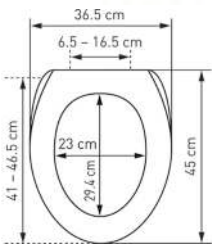

Duroplast - Nice

EAN-Nr. no EAN	Artikel Nr. no d'article	Beschreibung description	VPE ce	VE ue	UVP pro Stk. PVC CHF excl.	UVP pro Stk. PVC CHF incl.

WC-Sitz Nice Slow Down		Siège de WC Nice Slow Down					
	 7 611038 387242	31 1712 80	Zodiac Zodiac 41 - 46.5 x 36.5 cm ; 2	5		63.83	69.—

mit Metall-Scharnieren
Ringfarbe: weiss
avec charnières en métal
couleur de la lunette: blanc

WC-Sitz Nice Slow Down		Siège de WC Nice Slow Down					
	 7 611038 387266	31 1712 82	Adventure Adventure 41 - 46.5 x 36.5 cm ; 2	5		63.83	69.—