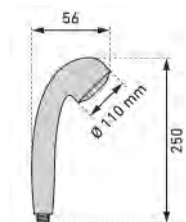

Duschbrause FIT-E easy

Poignée de douche FIT-E easy

	 7 612158 541316	09 2128 97	verchromt chromé 1/2" / 1 Strahl/Jet	1		28.68	31.—
---	--	-------------------	--	---	---	--------------	-------------

KWC
Swiss Water Experience