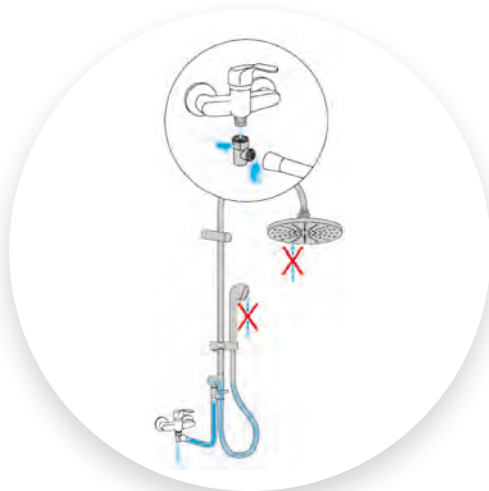

Das übriggebliebene Wasser kann nach dem Duschen durch das Entleerventil austropfen. Dadurch erhöht sich die Lebensdauer des Schlauches, hilft zur Vermeidung von Bakterienbildung und stoppt das Nachtropfen aus der Kopf- und Duschbrause.

L'eau restante peut s'égoutter après la douche grâce à la vanne de vidange. Cela augmente la durée de vie du tuyau, aide à éviter la formation de bactéries et arrête le dégouttement de la pomme de douche et de la douche.