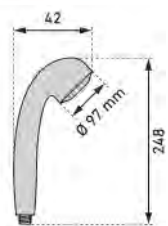

SHOWER 1 Strahl/Jet

EAN-Nr. no EAN	Artikel Nr. no d'article	Beschreibung description	VPE ce	VE ue	UVP pro Stk. PVC CHF excl.	UVP pro Stk. PVC CHF incl.

Duschbrause Monoton PCR		Poignée de douche Monoton PCR				
	  7 611038 179731	05 9930 98	verchromt chromé 1/2" / 1 Strahl/Jet ; ~ 10 l/min	3	 1	17.11 18.50

Erfüllt
Trinkwasseranforderungen
Conforme aux exigences en
matière d'eau potable

Duschbrause Hole PCR		Poignée de douche Hole PCR				
	  7 611038 569853	05 9826 98	verchromt chromé 1/2" / 1 Strahl/Jet ; ~ 10 l/min	3	 1	18.04 19.50