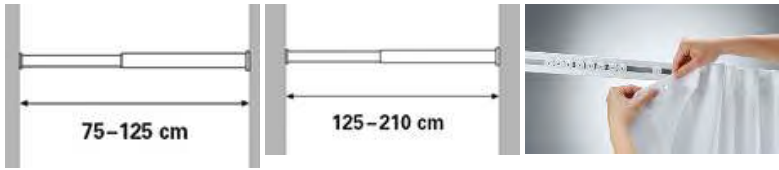

Duschvorhangstange

Barre rideau de douche

EAN-Nr. no EAN	Artikel Nr. no d'article	Beschreibung description	VPE ce	VE ue	UVP pro Stk. PVC CHF excl.	UVP pro Stk. PVC CHF incl.

Duschvorhangschiene Special Rail de rideau douche Special

81 6010 01	weiss blanc 75-125 cm	1		57.35	62.—

81 6010 02	weiss blanc 125 - 210 cm	1		76.78	83.—

- Hält durch Federkraft
- Bohrlose Befestigung ohne Werkzeug
- Stufenlos verstellbar
- Aluminium
- Inkl. 12 Gleiter zum Einklicken des Duschvorhangs
- Immobilisation par ressort
- Fixation sans perçage ni outils
- Ajustable
- Aluminium
- 12 patins à encliqueter sur le rideau de douche compris