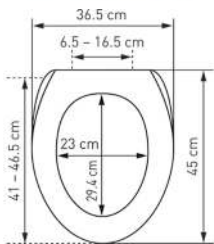

mit Metall-Scharnieren
Ringfarbe: weiss
avec charnières en métal
couleur de la lunette: blanc