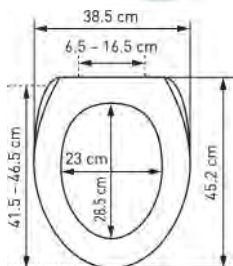

Duroplast - Nancy

EAN-Nr. no EAN	Artikel Nr. no d'article	Beschreibung description	VPE ce	VE ue	UVP pro Stk. PVC CHF excl.	UVP pro Stk. PVC CHF incl.

WC-Sitz Nancy Slow Down		Siège de WC Nancy Slow Down				
		31 1713 57	Anchor Anchor 41.5-46.5 x 38.5 cm ; 33	5		63.83 69.—

mit Metall-Scharnieren
Ringfarbe: weiss
avec charnières en métal
couleur de la lunette: blanc

Befestigungsgarnitur ab 2020		Jeu de fixation dés 2020				
		31 1670 98	33	2		18.96 20.50

Pufferset ab 2020		Set butoirs dés 2020				
		31 1603 96	weiss blanc 33	1		12.49 13.50

2 Deckpuffer & 4 Sitzpuffer
2 butoirs pour couvercle &
4 butoirs pour lunette