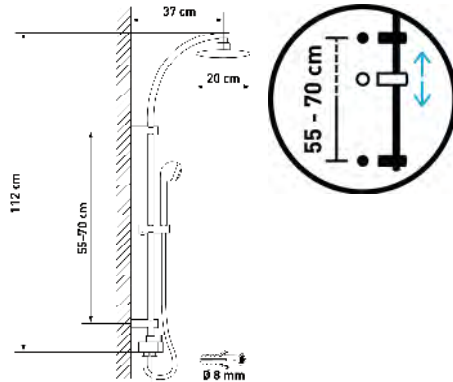

Duschsystem Proteus		Système de douche Proteus				
	08 3382 97	verchromt chromé 112 cm / 3 Strahl/Jets ; 66	1		177.61	192.—

Montierbar auf bestehende Bohrlöcher für Duschen und Badewannen.

Bestehend aus: