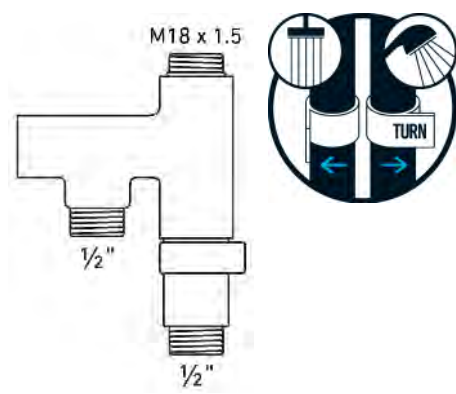

Gleiter zu Duschsystemen		Supp. coulissant syst. douche					
	 7 611038 182052	08 3500 94	verchromt chromé Ø 25 mm	1	 1	18.04	19.50

Umsteller zu Duschsystemen		Inverseur pour systèmes douche					
	 7 611038 181932	08 3500 93	verchromt chromé	1	 1	54.58	59.—