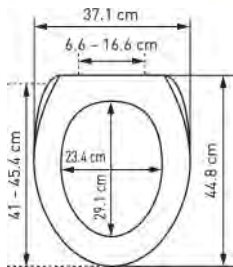

Polypropylen - Tino

EAN-Nr. <i>no EAN</i>	Artikel Nr. <i>no d'article</i>	Beschreibung <i>description</i>	VPE <i>ce</i>	VE <i>ue</i>	UVP pro Stk. <i>PVC</i> CHF excl.	UVP pro Stk. <i>PVC</i> CHF incl.

Family WC-Sitz Tino Slow Down		Siège WC Family Tino Slow Down					
	 7 611038 182298	31 1608 41	weiss <i>blanc</i> 41-45.4 x 37.1 cm ; 33	5		33.30	36.—

WC-Sitz für Gross und Klein!

- Normaler WC-Ring für Erwachsene mit spezieller Einlage für Kinder
- mit Magnet am Deckel- somit kein lästiges Zurückfallen der Kindersitzeinlage
- Kindersitzeinlage abnehmbar

Un siège de WC pour les petits et les grands!

- *Lunette de WC normale pour adultes avec insert spécial pour enfants*
- *Couvercle à aimants permettant d'éviter que le siège enfant ne retombe inopportunément*
- *Insert siège enfant démontable*

Befestigungsgarnitur ab 2020		Jeu de fixation dès 2020				

	 7 611038 691899	31 1670 98	33	2		18.96	20.50