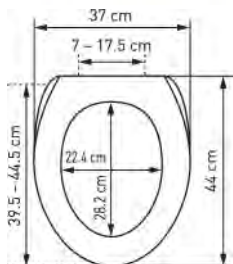

WC-Sitz Lille Slow Down		Siège de WC Lille Slow Down					
	 7 611038 099848	31 1635 41	weiss blanc 39.5-44.5 x 37 cm ; 9	5		73.08	79.—

aus Duroplast
mit Absenkautomatik
en plastique dur
abaissement automatique