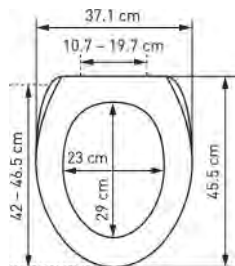

Wood - Forest

EAN-Nr. no EAN	Artikel Nr. no d'article	Beschreibung description	VPE ce	VE ue	UVP pro Stk. PVC CHF excl.	UVP pro Stk. PVC CHF incl.

WC-Sitz Forest Slow Down

Siège de WC Forest Slow Down

32 1371 97

buche - MDF - FSC® 100%
hêtre - MDF - FSC® 100%
42 - 46.5 x 37.1 cm ; 16

4

60.08

64.95

32 1372 97

eiche sägerau- MDF - FSC®
100%
chêne - MDF - FSC® 100%
42 - 46.5 x 37.1 cm ; 16

4

60.08

64.95

Ersatzbremse

Frein de remplacement