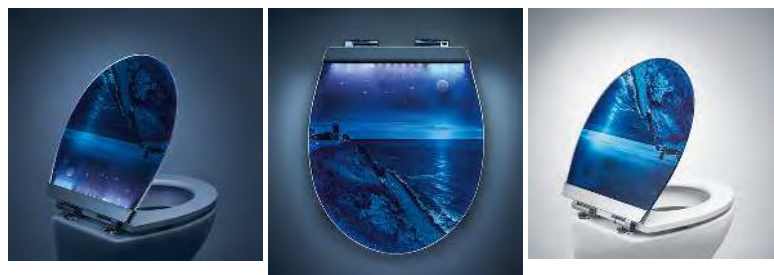

WC-Sitz Menton LED Slow Down

Siège WC Menton LED Slow Down

	 7 611038 760854	31 1715 61	Night beach - MDF - FSC® 100% Night beach - MDF - FSC® 100% 41.9 - 46.6 x 36.5 cm ; 36	4		128.58	139.—

mit Metall-Scharnieren
Ringfarbe: weiss
avec charnières en métal
couleur de la lunette: blanc