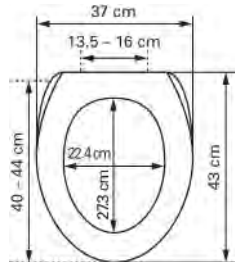

Wood - KAN 2001

EAN-Nr. no EAN	Artikel Nr. no d'article	Beschreibung description	VPE ce	VE ue	UVP pro Stk. PVC CHF excl.	UVP pro Stk. PVC CHF incl.

WC-Sitz mit Holzkern FSC mix

Siège de WC avec noyau en bois

	 7 391160 213137	21313	marineblau - FSC® mix bleu marine - FSC® mix 40-44 x 37 cm	6		105.46	114.—

Befestigungsschrauben

Visses de fixation

	 7 611038 013295	32 2224 98	weiss blanc M10 ; 6	2		19.89	21.50

Scharnieroberteil Paar

Pièce supérieure paire

	 7 611038 245481	32 2237 94	grau gris	1		17.58	19.—

zu Kan-Sitzen ohne
Absenkautomatik
pour sièges de WC Kan sans
abaissement automatique