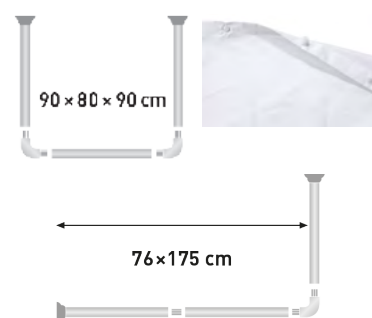

Duschvorhangstangen

Barres de rideaux de douche

Breite Auswahl

Large choix

Diverse Duschvorhangstangen für individuelle Einbausituationen, erhältlich in chrom und weiss.

Différentes barres à rideaux adaptées à chaque configuration d'installation, disponibles en chrome ou en blanc.

Duschvorhangstangen Basic

Barres de rideaux de douche Basic

Die robusten Duschvorhangstangen aus Aluminium sind stufenlos verstellbar und können ohne Bohren durch Federkraft montiert werden.

Les barres de rideaux de douche robustes en aluminium sont réglables en continu et peuvent être montées par ressort, sans percer de trous.

Duschvorhangstange Basic Universal

Barre de rideau de douche Basic Universal

Die Duschvorhangstange Basic Universal kann in 3 verschiedenen Formen und Grössen zusammengesetzt werden. Wird via Bohren befestigt und hält dank einer Deckenhalterung. Die Deckenhalterung ist separat erhältlich.

La barre de rideau de douche Basic Universal peut être assemblée en 3 formes et tailles différentes. Elle se fixe en perçant et tient grâce à un support de plafond. Le support de plafond est disponible séparément.