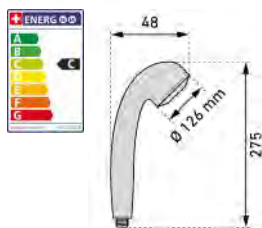

Duschbrause Keid LED	Poignée de douche Keid LED					
----------------------	----------------------------	--	--	--	--	--

05 9813 98

verchromt
chromé
1/2" / 3 Strahl/Jets ; ~ 12.1
l/min

3

1

49.03

53.—

Temperaturanzeige auf LCD
Display.
Erfüllt
Trinkwasseranforderungen
Affichage de la température sur
écran LCD.
Conforme aux exigences en
matière d'eau potable