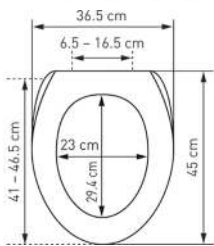

Duroplast - Nice

EAN-Nr. no EAN	Artikel Nr. no d'article	Beschreibung description	VPE ce	VE ue	UVP pro Stk. PVC CHF excl.	UVP pro Stk. PVC CHF incl.

WC-Sitz Nice Slow Down		Siège de WC Nice Slow Down					
	  7 611038 099244	31 1712 36	Sixties Sixties 41 - 46.5 x 36.5 cm ; 37	5		63.83	69.—

mit Metall-Scharnieren
Ringfarbe: weiss
avec charnières en métal
couleur de la lunette: blanc

WC-Sitz Nice Slow Down		Siège de WC Nice Slow Down					
	  7 611038 099251	31 1712 37	On/Off On/Off 41 - 46.5 x 36.5 cm ; 37	5		63.83	69.—