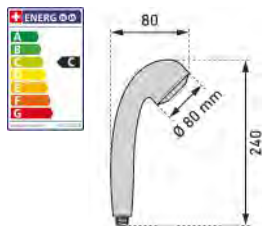

Erfüllt
Trinkwasseranforderungen
Conforme aux exigences en
matière d'eau potable