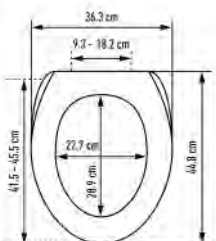

WC-Sitz Arles Slow Down		Siège de WC Arles avec freine					
	  7 640141 463529	31 1718 05	Dragonfly Dragonfly 41.5-45.5 x 36.3 cm ; 46	5		35.15	38.—