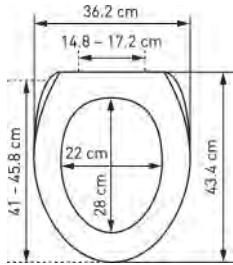

Polypropylen - EcoVerde

EAN-Nr. <i>no EAN</i>	Artikel Nr. <i>no d'article</i>	Beschreibung <i>description</i>	VPE <i>ce</i>	VE <i>ue</i>	UVP pro Stk. <i>PVC</i> CHF excl.	UVP pro Stk. <i>PVC</i> CHF incl.

NEW

WC-Sitz EcoVerde Slow Down

Siège de WC EcoVerde Slow Down

	 7 611038 390099	31 1688 41	Recyclat - weiss <i>Recyclé - blanc</i> 41 - 45.8 x 36.2 cm ; 11	7		46.25	50.—

aus Polypropylen
mit Absenkautomatik
en polypropylène
abaissement automatique