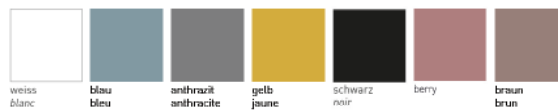

Mundspülbecher Yuma

Gobelet à dents Yuma

Keramik
Céramique

	48 2338 42	weiss matt <i>blanc</i> Ø 8.2 x 11.8 cm	4		12.03	13.—
	48 2338 56	blau matt <i>bleu</i> Ø 8.2 x 11.8 cm	4		12.03	13.—
	48 2338 57	anthrazit matt <i>anthracite</i> Ø 8.2 x 11.8 cm	4		12.03	13.—
	48 2338 70	gelb matt <i>jeune</i> Ø 8.2 x 11.8 cm	4		12.03	13.—
	48 2338 80	schwarz matt <i>noir</i> Ø 8.2 x 11.8 cm	4		12.03	13.—
	48 2338 93	berry matt <i>berry</i> Ø 8.2 x 11.8 cm	4		12.03	13.—
	48 2338 94	braun matt <i>brun</i> Ø 8.2 x 11.8 cm	4		12.03	13.—