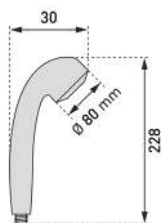

Erfüllt
Trinkwasseranforderungen
Conforme aux exigences en
matière d'eau potable