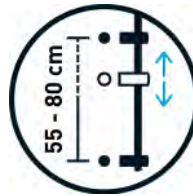

Duschsysteme Turn

Systèmes de douche Turn

EAN-Nr. no EAN	Artikel Nr. no d'article	Beschreibung description	VPE ce	VE ue	UVP pro Stk. PVC CHF excl.	UVP pro Stk. PVC CHF incl.

Duschsystem Naiad Turn		Système de douche Naiad Turn				
	08 3515 97	verchromt chromé 120 cm / 3 Strahl/Jets ; 70	1		197.96	214.—