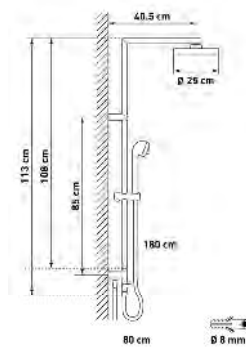

7 611038 388997

09 5110 97

verchromt
chromé
113 cm / 1 Strahl/Jets ; 76

1

407.03

440.—