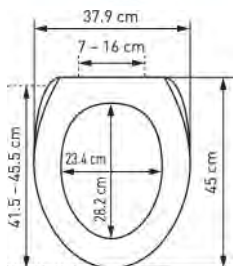

aus Duroplast
mit Absenkautomatik
en plastique dur
abaissement automatique