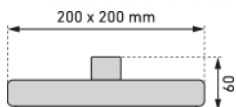

Montierbar auf bestehende Bohrlöcher für Duschen und Badewannen.

Bestehend aus:

- Kopfbrause (20 x 20cm)
- Duschbrause (1 Strahl)
- 2 Kunststoffbrauseschläuche CHROMALUX® Zero PVC-Frei (80 & 180cm)
- Wasserführende Duschgleitstange (Ø 25 mm)

Erfüllt

Trinkwasseranforderungen

Montage possible dans les trous existants des appareils précédents.

Composition:

- Pomme de douche (20 x 20cm)
- Poignée de douche (1 jet)
- 2 flexibles de douche plastique CHROMALUX® Supreme sans PVC (80 & 180cm)
- Glissière de douche aquifère (Ø 25 mm)

Conforme aux exigences en matière d'eau potable

Kopfbrause Ruud		Pomme de douche Ruud				
	 7 611038 570262	05 9418 97	verchromt chromé ½" / 1 Strahl/Jet ; ~ 21.1 l/min	1		39.32 42.50