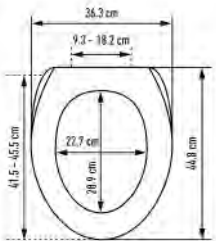

Polypropylen - Arles

EAN-Nr. no EAN	Artikel Nr. no d'article	Beschreibung description	VPE ce	VE ue	UVP pro Stk. PVC CHF excl.	UVP pro Stk. PVC CHF incl.

WC-Sitz Arles Slow Down		Siège de WC Arles avec freine					
	  7 640141 465462	31 1718 07	Rock Rock 41.5-45.5 x 36.3 cm ; 46	5		35.15	38.—