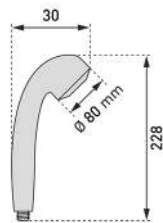

Duschbrause Stella 80	Poignée de douche Stella 80
------------------------------	------------------------------------

 7 612738 980962	09 2124 97	verchromt chromé 1/2" / 3 Strahl/Jet	1		49.95	54.—
 7 612738 969318	09 2125 97	schwarz matt noir mat 1/2" / 3 Strahl/Jet	1		69.38	75.—
 7 612738 969653	09 2126 97	roségold or rose 1/2" / 3 Strahl/Jet	1		69.38	75.—