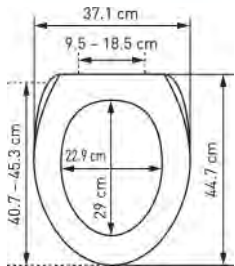

Duroplast - Race

EAN-Nr. no EAN	Artikel Nr. no d'article	Beschreibung description	VPE ce	VE ue	UVP pro Stk. PVC CHF excl.	UVP pro Stk. PVC CHF incl.

WC-Sitz Race Slow Down Siège de WC Race Slow Down

		31 1648 42	weiss matt <i>blanc mat</i> 40.7-45.3 x 37.1 cm ; 39	5		91.58	99.—
		31 1648 79	schwarz matt <i>noir mat</i> 40.7-45.3 x 37.1 cm ; 39	5		91.58	99.—

aus Duroplast
mit Absenkautomatik
en plastique dur
abaissement automatique