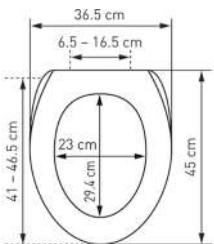

mit Metall-Scharnieren
Ringfarbe: weiss
avec charnières en métal
couleur de la lunette: blanc