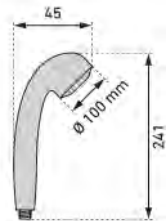

SHOWER 3 Strahl/Jets

EAN-Nr. no EAN	Artikel Nr. no d'article	Beschreibung description	VPE ce	VE ue	UVP pro Stk. PVC CHF excl.	UVP pro Stk. PVC CHF incl.

Duschbrause Sabik Tre PCR		Poignée douche Sabik Tre PCR					
	 7 611038 570088	05 9818 98	verchromt chromé 1/2" / 3 Strahl/Jets ; ~ 5 l/min	3	 1	19.89	21.50

Erfüllt
Trinkwasseranforderungen
Conforme aux exigences en
matière d'eau potable

Duschbrause Vala Tre PCR		Poignée de douche Vala Tre PCR					
	 7 611038 570118	05 9815 98	verchromt chromé 1/2" / 3 Strahl/Jets ; ~ 10 l/min	3	 1	22.66	24.50