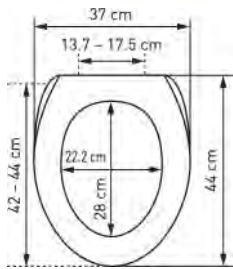

aus Duroplast
mit Absenkautomatik
Um 5cm erhöhte Sitzposition
en plastique dur
abaissement automatique
Position assise augmenté de 5cm

Befestigungsgarnitur		Jeu de fixation					
	 7 611038 176372	31 1690 98	8	2		30.53	33.—

Pufferset		Set butoirs					
	 7 611038 142384	31 1690 96	weiss <i>blanc</i>	1		14.80	16.—

2 Deckelpuffer & 2 Sitzpuffer
2 butoirs pour couvercle &
2 butoirs pour lunette