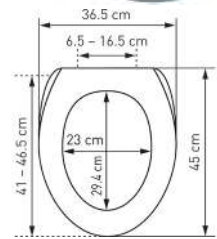

Duroplast - Nice

EAN-Nr. no EAN	Artikel Nr. no d'article	Beschreibung description	VPE ce	VE ue	UVP pro Stk. PVC CHF excl.	UVP pro Stk. PVC CHF incl.

WC-Sitz Nice Slow Down		Siège de WC Nice Slow Down					
	  7 611038 387259	31 1721 01	Racing Racing 42.5 - 46 x 37.5 cm ; 37	5		73.08	79.—

mit Metall-Scharnieren
3-fach bedruckt
avec charnières en métal
imprimé sur 3 côtés