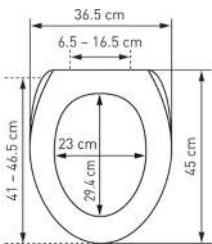

Duroplast - Nice

EAN-Nr. no EAN	Artikel Nr. no d'article	Beschreibung description	VPE ce	VE ue	UVP pro Stk. PVC CHF excl.	UVP pro Stk. PVC CHF incl.

WC-Sitz Nice Slow Down		Siège de WC Nice Slow Down					
	  7 611038 188672	31 1712 74	Duck <i>Duck</i> 41 - 46.5 x 36.5 cm ; 37	5		63.83	69.—

mit Metall-Scharnieren
Ringfarbe: weiss
avec charnières en métal
couleur de la lunette: blanc

WC-Sitz Nice Slow Down		Siège de WC Nice Slow Down					
	  7 611038 163075	31 1712 42	Oops! <i>Oops!</i> 41 - 46.5 x 36.5 cm ; 2	5		63.83	69.—