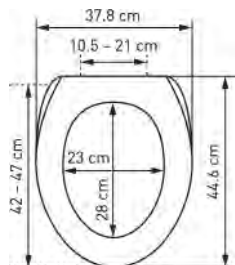

mit Metall-Scharnieren
Ringfarbe: schwarz
avec charnières en métal
couleur de la lunette: noir