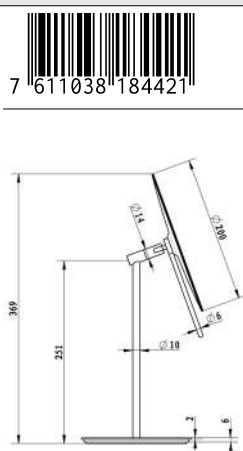

7 611038 184421	44 0305 01	verchromt chromé Ø 20 cm ; 3X	1		171.14	185.—