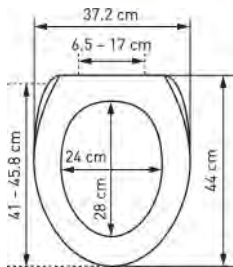

Duroplast - Avignon

EAN-Nr. <i>no EAN</i>	Artikel Nr. <i>no d'article</i>	Beschreibung <i>description</i>	VPE <i>ce</i>	VE <i>ue</i>	UVP pro Stk. <i>PVC</i> CHF excl.	UVP pro Stk. <i>PVC</i> CHF incl.

WC-Sitz Avignon Slow Down		Siège de WC Avignon Slow Down				
	31 1606 41	weiss <i>blanc</i> 41-45.8 x 37 cm ; 12	5		54.58	59.—

Extra flacher Sitz
aus Duroplast
mit Absenkautomatik
*Siège extra plat
en plastique dur
abaissement automatique*

Befestigungsgarnitur		Jeu de fixation				
	31 1606 94	12	1		29.60	32.—