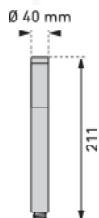

Erfüllt
Trinkwasseranforderungen
Conforme aux exigences en
matière d'eau potable