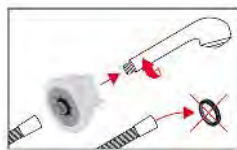

Mengenregler

Régulateurs de débit

EAN-Nr. no EAN	Artikel Nr. no d'article	Beschreibung description	VPE ce	VE ue	UVP pro Stk. PVC CHF excl.	UVP pro Stk. PVC CHF incl.

Wassersparer für Duschbrause

Économ. d'eau pour douchette

	 7 611038 245207	05 9586 98	gelb/grün/hellblau/3 Stück jaune/vert/bleu cl./3 pièces 1/2" ; ~ 5 ~ 7 & ~ 10 l/min	5		8.79	9.50
	 7 611038 098735	70 5140 98	gelb/grün/hellblau/3 Stück jaune/vert/bleu claire/3 pièce 1/2" ; ~ 5 ~ 7 & ~ 10 l/min	6		11.56	12.50

5 l/min

7 l/min

10 l/min

Wassersparer für Brausegriffe mit integrierter Dichtung. Passt in jeden Brausegriff.
Économiseur d'eau avec joint intégré. Adaptable dans toutes les poignées de douche.

Brausegriff mit dem Regler sorgfältig in den Brauseschlauch einschrauben (nicht verkanten).
Falls vorhanden, Dichtung im Brauseschlauch entfernen.
Viser avec précaution la poignée de douche avec le régulateur dans le flexible de douche (sans coincer).
S'il y a un joint dans le flexible de douche, veuillez le retirer.