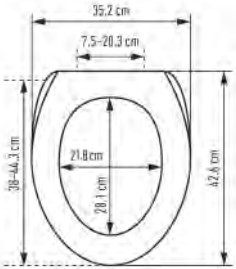

aus Duroplast
mit Absenkautomatik
en plastique dur
abaissement automatique