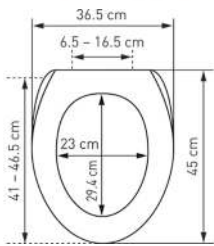

mit Metall-Scharnieren
Ringfarbe: weiss
avec charnières en métal
couleur de la lunette: blanc