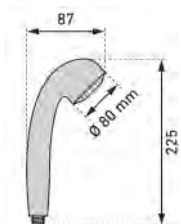

SHOWER 8 Strahl/Jets

EAN-Nr. <i>no EAN</i>	Artikel Nr. <i>no d'article</i>	Beschreibung <i>description</i>	VPE <i>ce</i>	VE <i>ue</i>	UVP pro Stk. <i>PVC</i> CHF excl.	UVP pro Stk. <i>PVC</i> CHF incl.

Duschbrause Sargas PCR		Poignée de douche Sargas PCR				
	 7 611038 569846	05 9825 98	verchromt <i>chromé</i> 1/2" / 8 Strahl/Jets ; ~ 10 l/min	3	 1	27.75 30.—

Erfüllt
Trinkwasseranforderungen
*Conforme aux exigences en
matière d'eau potable*