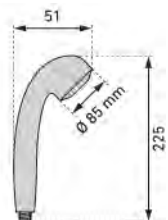

Erfüllt
Trinkwasseranforderungen
Conforme aux exigences en
matière d'eau potable