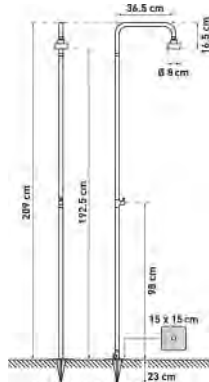

Gartenduschen

Douches de jardin

EAN-Nr. no EAN	Artikel Nr. no d'article	Beschreibung description	VPE ce	VE ue	UVP pro Stk. PVC CHF excl.	UVP pro Stk. PVC CHF incl.

Gartendusche Simple		Douche à jardin Simple					
	  7 611038 188290	14 0110 97	Edelstahl inox 210 cm / 38 cm	1		197.04	213.—

Mobile Gartendusche aus rostfrei gebürstetem Stahl, für die freie Positionierung auf dem Rasen, praktischer Steckdorn zum direkten Einstecken. 1/2" Anschlussgewinde für den Anschluss an den Gartenschlauch. Inkl. Kopfbrause Ø 80 mm und Umstellventil. Alles vorgefertigt für eine einfache Montage.

"Douche de jardin mobile en acier inoxydable brossé, pour un positionnement libre sur la pelouse, broche pratique pour une insertion directe. Filetage de raccordement 1/2" pour le raccordement au tuyau d'arrosage. Comprend une douche de tête Ø 80 mm et une vanne de dérivation. Tout est préfabriqué pour une installation facile."