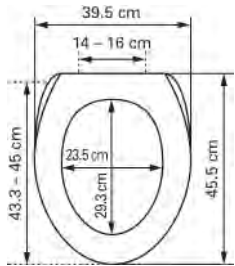

Polypropylen - Spotline

EAN-Nr. no EAN	Artikel Nr. no d'article	Beschreibung description	VPE ce	VE ue	UVP pro Stk. PVC CHF excl.	UVP pro Stk. PVC CHF incl.

WC-Sitz Spotline		Siège de WC Spotline				
	 7 611038 180584	49 6302 41	edelweiss blanc (edelweiss) 43.3-45 x 39.5 cm ; 5	7		27.75 30.—

aus Polypropylen
en polypropylène

Kinder WC-Sitz		Siège de WC pour enfant				
	 7 611038 052102	30 4000 98	edelweiss blanc edelweiss 43.5-45 x 39 cm	7		64.75 70.—