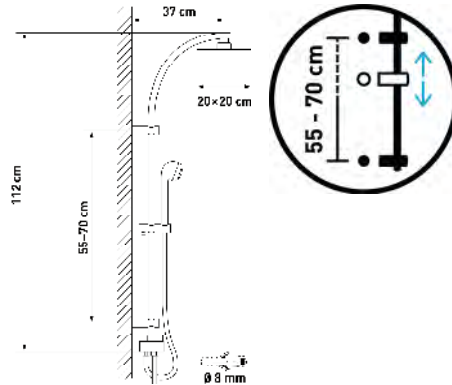

Duschsysteme

Systèmes de douche

EAN-Nr. no EAN	Artikel Nr. no d'article	Beschreibung description	VPE ce	VE ue	UVP pro Stk. PVC CHF excl.	UVP pro Stk. PVC CHF incl.

Duschsystem Haimon		Système de douche Haimon				
	08 3380 97	verchromt chromé 112 cm / 1 Strahl/Jet ; 64	1		177.61	192.—

Montierbar auf bestehende Bohrlöcher für Duschen und Badewannen.

Bestehend aus:

- Kopfbrause (Ø 20cm)
- Duschbrause (1 Strahl)
- 2 Metallbrauseschläuche PVC-Frei (80 & 180cm)
- Wasserführende Duschgleitstange (Ø 25 mm)

Erfüllt

Trinkwasseranforderungen

Montage possible dans les trous existants des appareils précédents.

Composition:

- Pomme de douche (Ø 20cm)
- Poignée de douche (1 jet)
- 2 flexibles de douche métallique sans PVC (80 & 180cm)
- Glissière de douche aquifère (Ø 25 mm)

Conforme aux exigences en matière d'eau potable

Kopfbrause Ruud		Pomme de douche Ruud				
	05 9418 97	verchromt chromé ½" / 1 Strahl/Jet ; ~ 21.1 l/min	1		39.32	42.50

Erfüllt

Trinkwasseranforderungen

Conforme aux exigences en matière d'eau potable