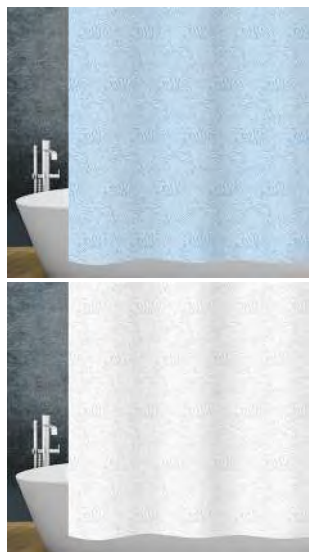

Duschvorhänge Textil

Rideaux de douche textile

EAN-Nr. no EAN	Artikel Nr. no d'article	Beschreibung description	VPE ce	VE ue	UVP pro Stk. PVC CHF excl.	UVP pro Stk. PVC CHF incl.

NEW

Duschvorhang Textil Rideau de douche textile

100% Polyester
100% polyester

 7 611038 391041	81 0002 91	Hailey - blue Hailey - blue 120 x 200 cm	1	 1	39.78	43.—
 7 611038 391393	81 0002 89	Hailey - blue Hailey - blue 180 x 180 cm / CH	1	 1	45.33	49.—
 7 611038 391034	81 0002 90	Hailey - blue Hailey - blue 180 x 200 cm	1	 1	49.03	53.—
 7 611038 391058	81 0002 92	Hailey - blue Hailey - blue 240 x 180 cm	1	 1	60.13	65.—
 7 611038 391928	81 0002 95	Hailey - light grey Hailey - light grey 120 x 200 cm	1	 1	39.78	43.—
 7 611038 391904	81 0002 93	Hailey - light grey Hailey - light grey 180 x 180 cm / CH	1	 1	45.33	49.—
 7 611038 391911	81 0002 94	Hailey - light grey Hailey - light grey 180 x 200 cm	1	 1	49.03	53.—
 7 611038 391829	81 0002 96	Hailey - light grey Hailey - light grey 240 x 180 cm	1	 1	60.13	65.—