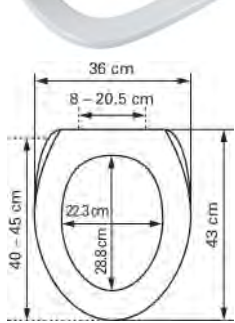

Wood - Mobello

EAN-Nr. no EAN	Artikel Nr. no d'article	Beschreibung description	VPE ce	VE ue	UVP pro Stk. PVC CHF excl.	UVP pro Stk. PVC CHF incl.

WC-Sitz Mobello

Siège de WC Mobello

	 7 611038 009649	31 1933 41	alpinweiss - INOX blanc alpin - INOX 40-45 x 36 cm ; Stift 25 mm	6		292.32	316.—

aus MDF mit Excenterscharnier
mit Sacklochbefestigung
en MDF avec charnières
excentriques et enfichables

Sacklochscharnier

Charnière enfichable

	 7 611038 011192	31 1930 60	INOX INOX Stift 28 mm	1		52.73	57.—

Pufferset

Set butoirs

	 8 011456 038037	31 1930 66	alpinweiss blanc alpin	1		11.56	12.50

2 Deckelpuffer & 4 Sitzpuffer
2 butoirs pour couvercle &
4 butoirs pour lunette