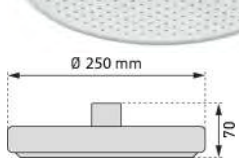

Kopfbrausen und Zubehör

Pommes de douche et accessoires

EAN-Nr. no EAN	Artikel Nr. no d'article	Beschreibung description	VPE ce	VE ue	UVP pro Stk. PVC CHF excl.	UVP pro Stk. PVC CHF incl.

NEW

Kopfbrause Molinera

Pomme de douche Molinera

	 7 611038 388980	09 5050 97	verchromt chromé 1/2" / 1 Strahl/Jets ; Ø 250 mm ~ 14 l/min	3		74.93	81.—

Erfüllt
Trinkwasseranforderungen
Conforme aux exigences en
matière d'eau potable