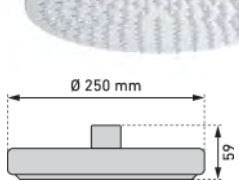

Kopfbrause Runda

Pomme de douche Runda

	 7 611038 570255	05 9419 97	verchromt chromé 1/2" / 1 Strahl/Jet ; ~ 20.8 l/min	1		39.32	42.50

Erfüllt
Trinkwasseranforderungen
Conforme aux exigences en
matière d'eau potable