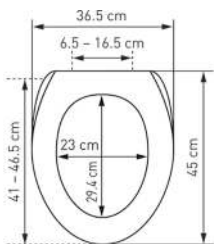

Duroplast - Nice

EAN-Nr. no EAN	Artikel Nr. no d'article	Beschreibung description	VPE ce	VE ue	UVP pro Stk. PVC CHF excl.	UVP pro Stk. PVC CHF incl.

WC-Sitz Nice Slow Down		Siège de WC Nice Slow Down					
	  7 611038 175788	31 1712 64	Samrita Samrita 41 - 46.5 x 36.5 cm ; 37	5		63.83	69.—

mit Metall-Scharnieren
Ringfarbe: weiss
avec charnières en métal
couleur de la lunette: blanc

WC-Sitz Nice Slow Down		Siège de WC Nice Slow Down					
	  7 611038 175801	31 1712 65	Mosaik Mosaik 41 - 46.5 x 36.5 cm ; 2	5		63.83	69.—