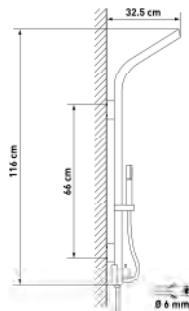

08 3358 80

Aluminium schwarz
aluminium noir
116 cm / 2 Strahl/Jet ; 78

1

236.82

256.—

Bestehend aus:

- Kopfbrause (2 Strahl, schwenkbar)
- Duschbrause (1 Strahl)
- 2 Kunststoffbrauseschläuche CHROMALUX® Zero PVC-Frei (80 & 180cm)