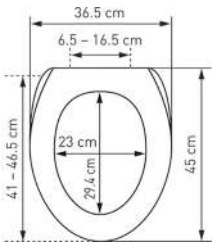

mit Metall-Scharnieren
Ringfarbe: weiss
avec charnières en métal
couleur de la lunette: blanc