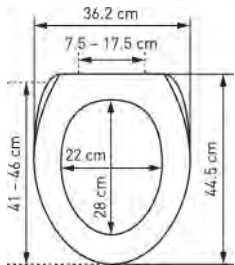

Duroplast - Laval

EAN-Nr. <i>no EAN</i>	Artikel Nr. <i>no d'article</i>	Beschreibung <i>description</i>	VPE <i>ce</i>	VE <i>ue</i>	UVP pro Stk. <i>PVC</i> CHF excl.	UVP pro Stk. <i>PVC</i> CHF incl.

WC-Sitz Laval Slow Down		Siège de WC Laval Slow Down					
	  7 611038 181178	31 1720 01	Chalet <i>Chalet</i> 41 - 46 x 36.2 cm ; 11	7		79.56	86.—

mit Metall-Scharnieren
Ringfarbe: weiss
avec charnières en métal
couleur de la lunette: blanc

WC-Sitz Laval Slow Down		Siège de WC Laval Slow Down					
	  7 611038 181291	31 1720 03	Aspen <i>Aspen</i> 41 - 46 x 36.2 cm ; 11	7		79.56	86.—