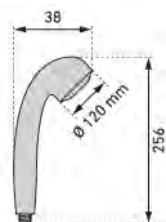

Erfüllt
Trinkwasseranforderungen
Conforme aux exigences en
matière d'eau potable