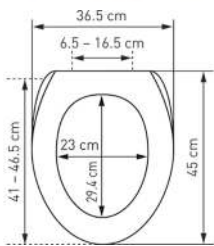

Duroplast - Nice

EAN-Nr. no EAN	Artikel Nr. no d'article	Beschreibung description	VPE ce	VE ue	UVP pro Stk. PVC CHF excl.	UVP pro Stk. PVC CHF incl.

WC-Sitz Nice Slow Down		Siège de WC Nice Slow Down					
	  7 611038 099107	31 1712 03	Stones Stones 41 - 46.5 x 36.5 cm ; 37	5		70.31	76.—

mit Metall-Scharnieren
Ringfarbe: weiss
avec charnières en métal
couleur de la lunette: blanc

WC-Sitz Nice Slow Down		Siège de WC Nice Slow Down					
	  7 611038 099091	31 1712 04	Rose Rose 41 - 46.5 x 36.5 cm ; 2	5		70.31	76.—