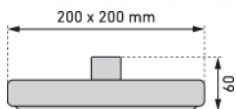

Montierbar auf bestehende Bohrlöcher für Duschen und Badewannen.

Bestehend aus:

- Kopfbrause (20 x 20cm)
- Duschbrause (3 Strahl)
- 2 Kunststoffbrauseschläuche CHROMALUX® Zero PVC-Frei (80 & 180cm)
- Wasserführende Duschgleitstange (Ø 25 mm)

Erfüllt

Trinkwasseranforderungen

Montage possible dans les trous existants des appareils précédents.

Composition:

- Pomme de douche (Ø 25cm)
- Poignée de douche [1 jet]
- 2 flexibles de douche plastique CHROMALUX® Zero sans PVC (80 & 180cm)
- Glissière de douche aquifère (Ø 25 mm)

Conforme aux exigences en matière d'eau potable

Kopfbrause Ruud		Pomme de douche Ruud				
	05 9418 97	verchromt chromé ½" / 1 Strahl/Jet ; ~ 21.1 l/min	1		39.32	42.50