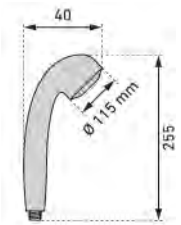

Erfüllt
Trinkwasseranforderungen
Conforme aux exigences en
matière d'eau potable