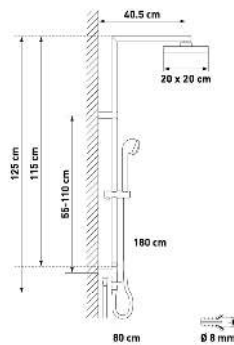

Duschsystem Ymir Turn		Système de douche Ymir Turn				
	 7 611038 570484	08 3517 97	verchromt chromé 125 cm / 1 Strahl/Jet ; 72	1		177.61 192.—

Montierbar auf bestehende Bohrlöcher für Duschen und Badewannen.