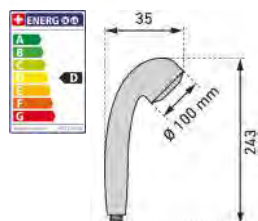

Erfüllt
Trinkwasseranforderungen
Conforme aux exigences en
matière d'eau potable