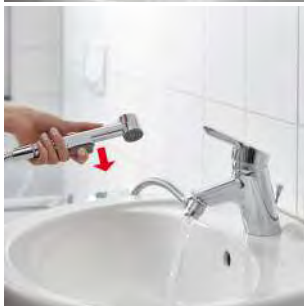

Contient une douchette de substitution, le porte-douchette, l'inverseur à rotule et le flexible de douche en métal de 150cm.

Passt an alle handelsüblichen Armaturen mit M22 und M24 Anschlussgewinde.
Est compatible avec toutes les robinetteries ayant un filetage de raccordement M22 et M24.