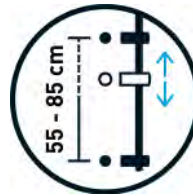

Duschsysteme Push

Systèmes de douche Push

EAN-Nr. no EAN	Artikel Nr. no d'article	Beschreibung description	VPE ce	VE ue	UVP pro Stk. PVC CHF excl.	UVP pro Stk. PVC CHF incl.

Duschsystem Wakuda Push		Système de douche Wakuda Push				
	 7 611038 570514	08 3531 97	schwarz matt noir mat 125 cm / 3 Strahl/Jets	1		257.17 278.—