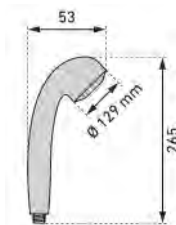

3

36.54

39.50

05 9806 98

weiss matt
blanc mat
1/2" / 3 Strahl/Jets ; ~ 7 l/min

3

35.15

38.—