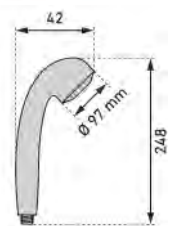

Erfüllt
Trinkwasseranforderungen
Conforme aux exigences en
matière d'eau potable