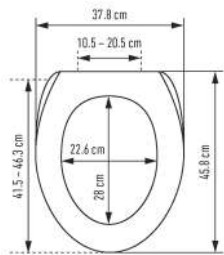

Duroplast - Barbana

EAN-Nr. no EAN	Artikel Nr. no d'article	Beschreibung description	VPE ce	VE ue	UVP pro Stk. PVC CHF excl.	UVP pro Stk. PVC CHF incl.

WC-Sitz Barbana® Slow Down

Siège de WC Barbana® Slow Down