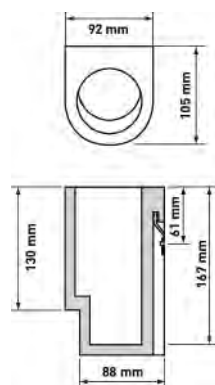

Ersatzbürste mit Stiel

Brosse de rechange complet

45 2009 94

zu Wandmodell
pour modèle mural
Ø 64 mm

1

20.35

22.—

Befestigungsset zu Wandmodell

Jeu de fixation modèle mural

45 2009 96

1

8.60

9.30