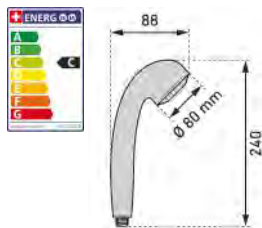

Erfüllt
Trinkwasseranforderungen
Conforme aux exigences en
matière d'eau potable