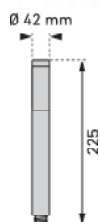

SHOWER 1 Strahl/Jet

EAN-Nr. no EAN	Artikel Nr. no d'article	Beschreibung description	VPE ce	VE ue	UVP pro Stk. PVC CHF excl.	UVP pro Stk. PVC CHF incl.

Duschbrause Fenrir PCR

Poignée de douche Fenrir

	 7 611038 569938	05 9834 98	verchromt chromé 1/2" / 1 Strahl/Jet ; ~ 7 l/min	3	 1	12.95	14.—

Erfüllt
Trinkwasseranforderungen
Conforme aux exigences en
matière d'eau potable

Duschbrause Gerda

Poignée de douche Gerda

	 7 611038 570095	05 9816 98	verchromt chromé 1/2" / 1 Strahl/Jet ; ~ 9.3 l/min	3	 1	12.95	14.—