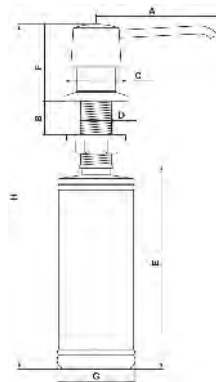

A Ausladung des Pumpenkopfes: 90 mm
B Dicke der Arbeitsplatte max. 41 mm
C Durchmesser Rosette: Ø 48mm
D Einbaudurchmesser (Bohrloch): Ø 25 mm
E Flaschenhöhe: 156 mm
F Höhe des Pumpenkopfes: 58mm
G Flaschendurchmesser: Ø 59 mm
H Gesamthöhe 260 mm

A Surplomb de la tête de pompe: 90 mm
B Épaisseur maximale du plan de travail: 41 mm
C Diamètre de la rosace: Ø 48 mm
D Diamètre d'encastrement (perçage du plan): Ø 25 mm
E Hauteur du flacon: 156 mm
F Hauteur de la tête de pompe: 58 mm
G Diamètre du flacon: Ø 59 mm
H Hauteur totale: 260 mm