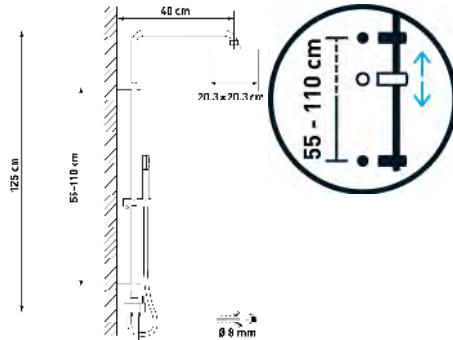

Duschsysteme

Systèmes de douche

EAN-Nr. no EAN	Artikel Nr. no d'article	Beschreibung description	VPE ce	VE ue	UVP pro Stk. PVC CHF excl.	UVP pro Stk. PVC CHF incl.

Duschsystem Iason		Système de douche Iason				
	 7 611038 570385	08 3378 97	verchromt chromé 125 cm / 1 Strahl/Jet ; 62	1		177.61 192.—

Montierbar auf bestehende Bohrlöcher für Duschen und Badewannen.

Bestehend aus:

- Kopfbrause (20.3 x 20.3cm)
- Duschbrause (1 Strahl)
- 2 Metallbrauseschläuche PVC-Frei (80 & 180cm)
- Wasserführende Duschgleitstange (Ø 25 mm)

Erfüllt

Trinkwasseranforderungen

Montage possible dans les trous existants des appareils précédents.

Composition:

- Pomme de douche (20.3 x 20.3cm)
- Poignée de douche (1 jet)
- 2 flexibles de douche métallique sans PVC (80 & 180cm)
- Glissière de douche aquifère (Ø 25 mm)

Conforme aux exigences en matière d'eau potable

Kopfbrause Irbos		Pomme de douche Irbos				
	 7 611038 570569	05 9420 96	verchromt chromé 1/2" / 1 Strahl/Jet ; 203 x 203 mm	1		29.60 32.—