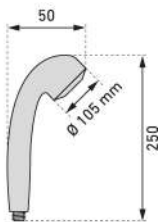

SHOWER 3 Strahl/Jets

EAN-Nr. no EAN	Artikel Nr. no d'article	Beschreibung description	VPE ce	VE ue	UVP pro Stk. PVC CHF excl.	UVP pro Stk. PVC CHF incl.

Duschbrause Flow		Poignée de douche Flow					
	 7 611038 179410	05 9884 98	verchromt chromé 1/2" / 3 Strahl/Jets ; ~ 10.7 l/min	3	 1	27.29	29.50

Erfüllt
Trinkwasseranforderungen
Conforme aux exigences en
matière d'eau potable

Duschbrause Hera PCR		Poignée douche Hera PCR					
	 7 611038 570057	05 9846 98	verchromt chromé 1/2" / 3 Strahl/Jets ; ~ 10 l/min	3	 1	27.75	30.—