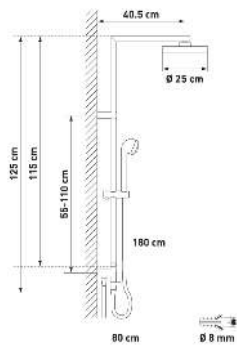

Duschsystem Charon Turn		Système de douche Charon Turn				
	 7 611038 570491	08 3518 97	verchromt chromé 125 cm / 3 Strahl/Jets ; 73	1		236.82 256.—

Montierbar auf bestehende Bohrlöcher für Duschen und Badewannen.