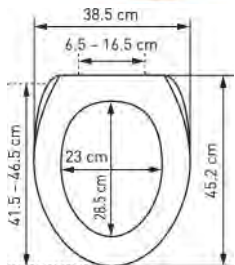

mit Metall-Scharnieren
Ringfarbe: weiss
*avec charnières en métal
couleur de la lunette: blanc*