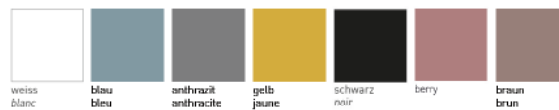

YUMA

EAN-Nr. <i>no EAN</i>	Artikel Nr. <i>no d'article</i>	Beschreibung <i>description</i>	VPE <i>ce</i>	VE <i>ue</i>	UVP pro Stk. <i>PVC</i> CHF excl.	UVP pro Stk. <i>PVC</i> CHF incl.

Seifenspender Yuma

Distributeur de savon Yuma

 7 611038 249113	48 2337 42	weiss matt <i>blanc</i> Ø 8.3 x 15.1 cm	4		18.04	19.50
 7 611038 249137	48 2337 56	blau matt <i>bleu</i> Ø 8.3 x 15.1 cm	4		18.04	19.50
 7 611038 249120	48 2337 57	anthrazit matt <i>anthrazit</i> Ø 8.3 x 15.1 cm	4		18.04	19.50
 7 611038 249144	48 2337 70	gelb matt <i>jeune</i> Ø 8.3 x 15.1 cm	4		18.04	19.50
 7 611038 249175	48 2337 80	schwarz matt <i>noir</i> Ø 8.3 x 15.1 cm	4		18.04	19.50
 7 611038 249151	48 2337 93	berry matt <i>berry</i> Ø 8.3 x 15.1 cm	4		18.04	19.50
 7 611038 249168	48 2337 94	braun matt <i>brun</i> Ø 8.3 x 15.1 cm	4		18.04	19.50