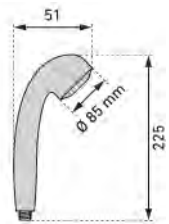

SHOWER 1 Strahl/Jet

EAN-Nr. no EAN	Artikel Nr. no d'article	Beschreibung description	VPE ce	VE ue	UVP pro Stk. PVC CHF excl.	UVP pro Stk. PVC CHF incl.

Duschbrause Vala One PCR		Poignée de douche Vala One PCR					
	 7 611038 570101	05 9814 98	verchromt chromé 1/2" / 1 Strahl/Jet ; ~ 10 l/min	3	 1	19.89	21.50

Erfüllt
Trinkwasseranforderungen
Conforme aux exigences en
matière d'eau potable

Duschbrause Skoll PCR		Poignée de douche Skoll PCR					
	 7 611038 569945	05 9835 98	verchromt chromé 1/2" / 1 Strahl/Jet ; ~ 10 l/min	3	 1	22.66	24.50