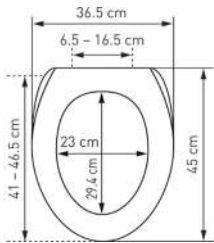

mit Metall-Scharnieren
Ringfarbe: weiss
avec charnières en métal
couleur de la lunette: blanc