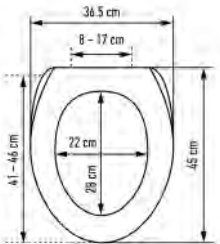

Polypropylen - Ravenna

EAN-Nr. <i>no EAN</i>	Artikel Nr. <i>no d'article</i>	Beschreibung <i>description</i>	VPE <i>ce</i>	VE <i>ue</i>	UVP pro Stk. <i>PVC</i> CHF excl.	UVP pro Stk. <i>PVC</i> CHF incl.

WC-Sitz Ravenna Slow Down		Siège de WC Ravenna Slow Down					
	 7 611038 388300	31 1685 41	Recyclat - weiss <i>Recyclé - blanc</i> 41 - 46 x 36.5 cm ; 29	7		45.33	49.—

100% recyceltes
Polypropylen
100% polypropylène recyclé

aus Polypropylen
mit Absenkautomatik
en polypropylène
abaissement automatique

Excenterscharnier Eco		Charnière excentrique Eco					
	 7 611038 388751	31 1640 98	Nylon <i>Nylon</i> 29	3		26.36	28.50