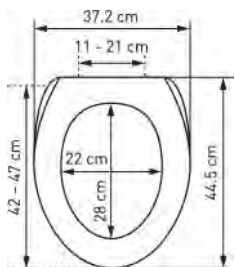

Wood - Paris 3D

EAN-Nr. <i>no EAN</i>	Artikel Nr. <i>no d'article</i>	Beschreibung <i>description</i>	VPE <i>ce</i>	VE <i>ue</i>	UVP pro Stk. <i>PVC CHF excl.</i>	UVP pro Stk. <i>PVC CHF incl.</i>

WC-Sitz Paris 3D Slow Down		Siège WC Paris 3D Slow Down					
	  7 611038 098124	31 1710 12	Wave - MDF - FSC® 100% Wave - MDF - FSC® 100% 42 - 47 x 37.2 cm	4		91.58	99.—

mit Metall-Scharnieren
Ringfarbe: türkis
*avec charnières en métal
couleur de la lunette: turquoise*

WC-Sitz Paris 3D Slow Down		Siège WC Paris 3D Slow Down					
	  7 611038 098117	31 1710 11	Web - MDF - FSC® 100% Web - MDF - FSC® 100% 42 - 47 x 37.2 cm	4		91.58	99.—