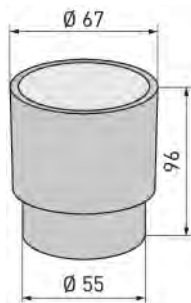

45 6000 32	frosted <i>frosted</i> Ø 55 / 67 mm ; 96 mm	1		11.10	12.—