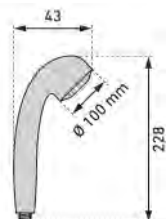

Erfüllt
Trinkwasseranforderungen
Conforme aux exigences en
matière d'eau potable