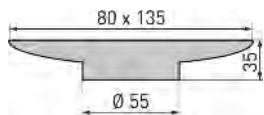

ROMA

EAN-Nr. no EAN	Artikel Nr. no d'article	Beschreibung description	VPE ce	VE ue	UVP pro Stk. PVC CHF excl.	UVP pro Stk. PVC CHF incl.

Glasseifenhalter Roma		Porte-savonnette/verre Roma					
	 7 611038 109264	45 2704 03	verchromt chromé 13.5 x 12 x 6 cm	24		29.14	31.50

Ankleben oder anschrauben!
Klebstoff unter
Nr. 45 2704 98 erhältlich.
Coller ou visser!
Mastic-colle voire
sous no. 45 2704 98.

Seifenschale Roma		Porte-savonnette Roma					
	 7 611038 081645	45 2704 94	weiss frosted blanc frosted Ø 55 / 80 x 135 mm ; 35 mm	1		9.07	9.80

Passt zur Serie:
Roma
Va pour la série:
Roma

Glasseifenspender Roma		Distributeur de savon Roma					
	 7 611038 109257	45 2704 02	verchromt chromé 7 x 11.5 x 15.5 cm	24		40.70	44.—

Ankleben oder anschrauben!
Klebstoff unter
Nr. 45 2704 98 erhältlich.
Coller ou visser!
Mastic-colle voire
sous no. 45 2704 98.