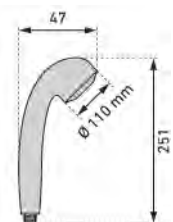

SHOWER 5 Strahl/Jets

	EAN-Nr. <i>no EAN</i>	Artikel Nr. <i>no d'article</i>	Beschreibung <i>description</i>	VPE <i>ce</i>	VE <i>ue</i>	UVP pro Stk. <i>PVC</i> CHF excl.	UVP pro Stk. <i>PVC</i> CHF incl.

Duschbrause Caliban PCR		Poignée douche Caliban PCR					
	 7 611038 569976	05 9838 98	verchromt <i>chromé</i> 1/2" / 5 Strahl/Jets ; ~ 10 l/min	3	 1	24.98	27.—

Erfüllt
Trinkwasseranforderungen
*Conforme aux exigences en
matière d'eau potable*