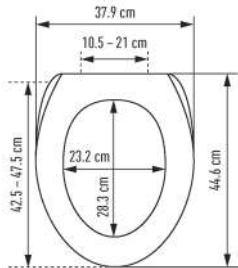

mit Metall-Scharnieren
avec charnières en métal