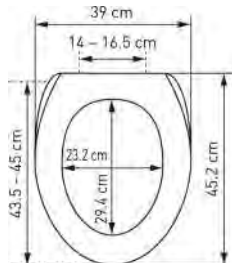

aus Polypropylen
en polypropylène

Befestigungsgarnitur		Jeu de fixation				
	 7 611038 300067	30 2241 98	edelweiss blanc edelweiss 5	2		22.20 24.—