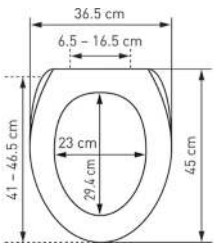

Duroplast - Nice

EAN-Nr. no EAN	Artikel Nr. no d'article	Beschreibung description	VPE ce	VE ue	UVP pro Stk. PVC CHF excl.	UVP pro Stk. PVC CHF incl.

WC-Sitz Nice Slow Down		Siège de WC Nice Slow Down					
	  7 611038 166397	31 1712 56	Frog Frog 41 - 46.5 x 36.5 cm ; 37	5		63.83	69.—

mit Metall-Scharnieren
Ringfarbe: weiss
avec charnières en métal
couleur de la lunette: blanc

WC-Sitz Nice Slow Down		Siège de WC Nice Slow Down					
	  7 611038 099046	31 1712 01	Monkey Monkey 41 - 46.5 x 36.5 cm ; 37	5		70.31	76.—