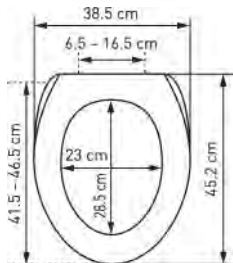

mit Metall-Scharnieren
Ringfarbe: weiss
avec charnières en métal
couleur de la lunette: blanc