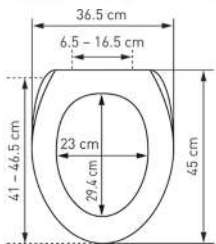

Duroplast - Nice

EAN-Nr. no EAN	Artikel Nr. no d'article	Beschreibung description	VPE ce	VE ue	UVP pro Stk. PVC CHF excl.	UVP pro Stk. PVC CHF incl.

WC-Sitz Nice Slow Down		Siège de WC Nice Slow Down					
	  7 611038 387211	31 1712 78	Zen Rock Zen Rock 41 - 46.5 x 36.5 cm ; 37	5		63.83	69.—

mit Metall-Scharnieren
Ringfarbe: weiss
avec charnières en métal
couleur de la lunette: blanc

WC-Sitz Nice Slow Down		Siège de WC Nice Slow Down					
	  7 611038 387228	31 1712 79	Puppy Puppy 41 - 46.5 x 36.5 cm ; 2	5		63.83	69.—