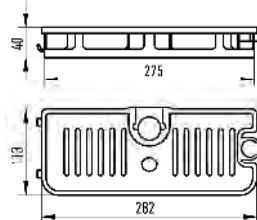

SHOWER

	EAN-Nr. no EAN	Artikel Nr. no d'article	Beschreibung description	VPE ce	VE ue	UVP pro Stk. PVC CHF excl.	UVP pro Stk. PVC CHF incl.

Gelenkhalter verdeckte Montage		Support à rotule montage caché					
		05 9592 98	Messing verchromt laiton chromé	5		44.87	48.50

Gelenkhalter verdeckte Montage		Support à rotule montage caché					
		05 9591 98	verchromt chromé	3		16.19	17.50

Wandhalter konisch		Support murale conique					
		05 9582 98	ABS verchromt ABS chromé	3		7.12	7.70

Duschablage rechteckig		Bac à douche rectangulaire					
		05 0100 97	Kunststoff verchromt plastique chromé 11.3 x 28.2 x 4 cm ; Ø 18 20 22 24 25 mm	1		18.46	19.95
		05 0101 97	Kunststoff schwarz plastique noir 11.3 x 28.2 x 4 cm ; Ø 18 20 22 24 25 mm	1		18.46	19.95