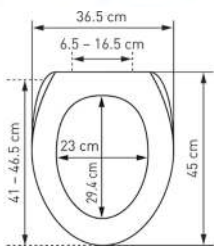

mit Metall-Scharnieren
Ringfarbe: weiss
avec charnières en métal
couleur de la lunette: blanc