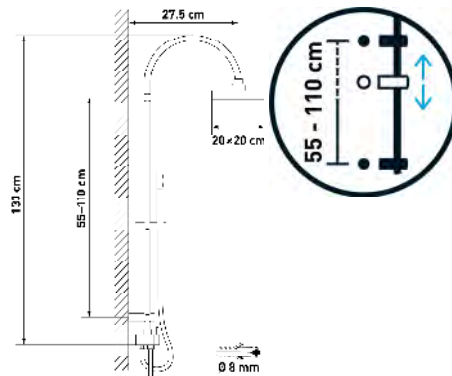

Duschsysteme

Systèmes de douche

EAN-Nr. no EAN	Artikel Nr. no d'article	Beschreibung description	VPE ce	VE ue	UVP pro Stk. PVC CHF excl.	UVP pro Stk. PVC CHF incl.

Duschsystem Despina		Système de douche Despina				
	08 3377 97	verchromt chromé 133 cm / 1 Strahl/Jet ; 61	1		197.96	214.—