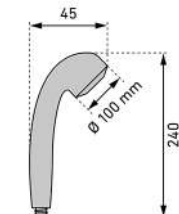

Duschbrause Fora

Poignée de douche Fora

 	 7 611038 388973	09 5013 97	verchromt <i>chromé</i> 1/2" / 1 Strahl/Jets ; ~ 10 l/min	3		30.99	33.50