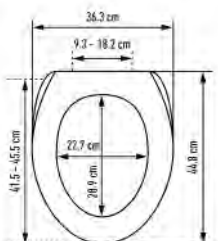

WC-Sitz Arles Slow Down		Siège de WC Arles Slow Down					
	  7 611038 520724	31 1718 15	Alhambra Alhambra 41.5-45.5 x 36.3 cm ; 46	5		35.15	38.—