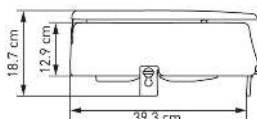

WC-Sitz ComfortPlus Slow Down

ComfortPlus Slow Down

EAN-Nr. no EAN	Artikel Nr. no d'article	Beschreibung description	VPE ce	VE ue	UVP pro Stk. PVC CHF excl.	UVP pro Stk. PVC CHF incl.

WC-Sitz ComfortPlus Slow Down

Siège WC ComfortPlus Slow Down

		31 1691 41	weiss blanc 41.9 x 37.2 cm	1		113.78	123.—

Befestigungsset

Fixation

		31 1691 96	weiss blanc	1		12.95	14.—