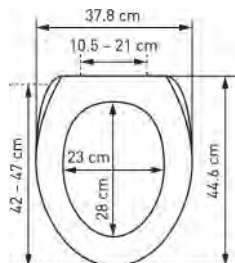

mit Metall-Scharnieren
Ringfarbe: schwarz
avec charnières en métal
couleur de la lunette: noir