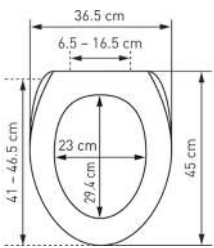

Duroplast - Nice

EAN-Nr. no EAN	Artikel Nr. no d'article	Beschreibung description	VPE ce	VE ue	UVP pro Stk. PVC CHF excl.	UVP pro Stk. PVC CHF incl.

WC-Sitz Nice Slow Down		Siège de WC Nice Slow Down				
		31 1712 43	Plank Plank 41 - 46.5 x 36.5 cm ; 2	5		63.83 69.—

mit Metall-Scharnieren
Ringfarbe: weiss
avec charnières en métal
couleur de la lunette: blanc

WC-Sitz Nice Slow Down		Siège de WC Nice Slow Down				
		31 1712 44	Shell Shell 41 - 46.5 x 36.5 cm ; 2	5		63.83 69.—