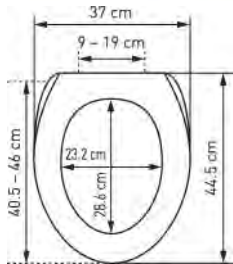

Polypropylen - Salvador

EAN-Nr. no EAN	Artikel Nr. no d'article	Beschreibung description	VPE ce	VE ue	UVP pro Stk. PVC CHF excl.	UVP pro Stk. PVC CHF incl.

WC-Sitz Salvador Slow Down		Siège de WC Salvador Slow Down					
	 7 611038 142513	31 1600 41	weiss blanc 40.5-46 x 37 cm ; 28	5		36.08	39.—

aus Polypropylen
mit Absenkautomatik
en polypropylène
abaissement automatique

Befestigungsgarnitur		Jeu de fixation					
	 7 611038 142537	31 1600 94	28	1		27.29	29.50

Pufferset		Set butoirs					
	 7 611038 142520	31 1600 96	weiss blanc 28	1		12.49	13.50

2 Deckelpuffer & 4 Sitzpuffer
2 butoirs pour couvercle &
4 butoirs pour lunette