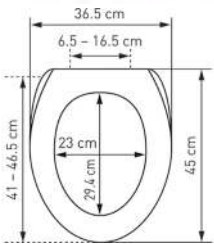

mit Metall-Scharnieren
Ringfarbe: weiss
avec charnières en métal
couleur de la lunette: blanc