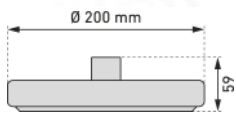

Montierbar auf bestehende Bohrlöcher für Duschen und Badewannen.

Bestehend aus:

- Kopfbrause (Ø 20cm)
- Duschbrause (1 Strahl)
- 2 Metallbrauseschläuche PVC-Frei (80 & 180cm)
- Wasserführende Duschleitstange (Ø 25 mm)

Erfüllt

Trinkwasseranforderungen

Montage possible dans les trous existants des appareils précédents.

Composition:

- Pomme de douche (Ø 20cm)
- Poignée de douche (1 jet)
- 2 flexibles de douche métallique sans PVC (80 & 180cm)
- Glissière de douche aquifère (Ø 25 mm)

Conforme aux exigences en matière d'eau potable

Kopfbrause Pandia		Pomme de douche Pandia					
	  7 611038 570576	05 9421 96	verchromt <i>chromé</i> 1/2" / 1 Strahl/Jet ; Ø 200 mm	1		29.60	32.—