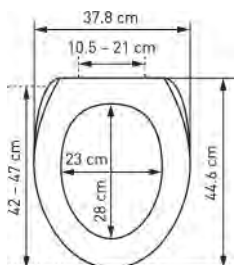

WC-Sitz Brillant Slow Down Siège WC Brillant Slow Down

	 7 611038 139070	31 1717 00	VIP - MDF - FSC® 100% VIP - MDF - FSC® 100% 42 - 47 x 37.8 cm	4		91.58	99.—

mit Metall-Scharnieren
Ringfarbe: schwarz
avec charnières en métal
couleur de la lunette: noir