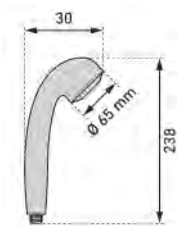

Erfüllt
Trinkwasseranforderungen
Conforme aux exigences en
matière d'eau potable