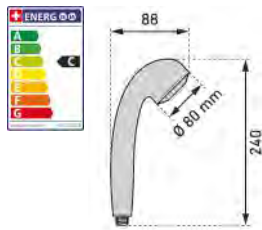

Exklusive Duschbrausen

Poignées de douche Exclusive

EAN-Nr. no EAN	Artikel Nr. no d'article	Beschreibung description	VPE ce	VE ue	UVP pro Stk. PVC CHF excl.	UVP pro Stk. PVC CHF incl.

Duschbrause Baronessa		Poignée de douche Baronessa					
	 7 611038 369538	09 5001 97	verchromt - Verstellring weiss chromé-anneau blanc 1/2" / 3 Strahl/Jets ; ~ 10 l/min	3		33.77	36.50

Erfüllt
Trinkwasseranforderungen
Conforme aux exigences en
matière d'eau potable

Duschbrause Baronessa Ghiera		Poignée de douche Baroness Ghiera					
	 7 611038 369569	09 5002 97	verchromt - Verstellring chrom chromé-anneau chromé 1/2" / 3 Strahl/Jets ; ~ 10 l/min	1		45.33	49.—