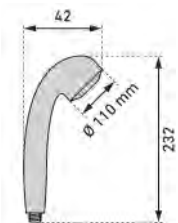

Erfüllt
Trinkwasseranforderungen
Conforme aux exigences en
matière d'eau potable