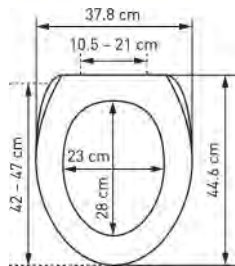

Wood - Lyon

EAN-Nr. no EAN	Artikel Nr. no d'article	Beschreibung description	VPE ce	VE ue	UVP pro Stk. PVC CHF excl.	UVP pro Stk. PVC CHF incl.

WC-Sitz Lyon Slow Down

Siège de WC Lyon Slow Down

	 7 611038 139599	32 1375 97	Dark Bamboo Dark Bamboo 42 - 47 x 37.8 cm ; 3	4		130.43	141.—

Ersatzbremse

Frein de remplacement

	 7 611038 095840	31 1710 95	verchromt chromé 3	1		54.58	59.—

Befestigungsgarnitur

Jeu de fixation

	 7 611038 098162	31 1710 98	3	2		14.34	15.50

Pufferset

Set butoirs

	 7 611038 098148	31 1710 96	weiss blanc 3	1		12.49	13.50
	 7 611038 139803	31 1710 92	schwarz noir 3	1		12.49	13.50

2 Deckelpuffer & 4 Sitzpuffer
2 butoirs pour couvercle &
4 butoirs pour lunette