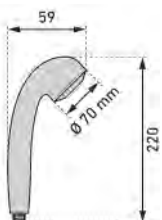

Sieb demontierbar und einfach zum reinigen.

Tamis démontable et facile à nettoyer.

Laufen Duschbrausen

Poignées de douches Laufen

EAN-Nr. no EAN	Artikel Nr. no d'article	Beschreibung description	VPE ce	VE ue	UVP pro Stk. PVC CHF excl.	UVP pro Stk. PVC CHF incl.
-------------------	-----------------------------	-----------------------------	-----------	----------	----------------------------------	----------------------------------