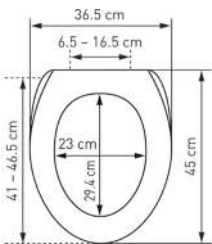

Duroplast - Nice

EAN-Nr. no EAN	Artikel Nr. no d'article	Beschreibung description	VPE ce	VE ue	UVP pro Stk. PVC CHF excl.	UVP pro Stk. PVC CHF incl.

WC-Sitz Nice Slow Down		Siège de WC Nice Slow Down					
	  7 611038 184711	31 1712 72	Lion Lion 41 - 46.5 x 36.5 cm ; 37	5		63.83	69.—

mit Metall-Scharnieren
Ringfarbe: weiss
avec charnières en métal
couleur de la lunette: blanc

WC-Sitz Nice Slow Down		Siège de WC Nice Slow Down					
	  7 611038 184728	31 1712 73	Frog king Frog king 41 - 46.5 x 36.5 cm ; 2	5		63.83	69.—