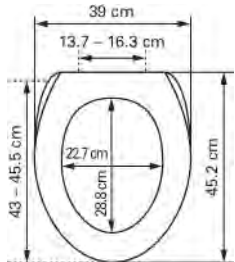

Polypropylen - NEOLUX®

	EAN-Nr. <i>no EAN</i>	Artikel Nr. <i>no d'article</i>	Beschreibung <i>description</i>	VPE <i>ce</i>	VE <i>ue</i>	UVP pro Stk. <i>PVC</i> CHF excl.	UVP pro Stk. <i>PVC</i> CHF incl.

WC-Sitz Neolux® Siège de WC Neolux®

	 7 610955 036714	30 3000 41	edelweiss <i>blanc (edelweiss)</i> 43-44.5 x 39 cm	5		55.50	60.—

aus Polypropylen
en polypropylène

Befestigungsgarnitur Jeu de fixation

	 7 611038 300067	30 2241 98	edelweiss <i>blanc edelweiss</i> 5	2		22.20	24.—