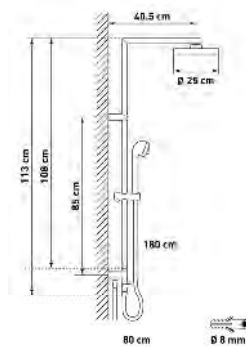

7 611038 388997

09 5110 97

verchromt
chromé
113 cm / 1 Strahl/Jets ; 76

1

407.03

440.—