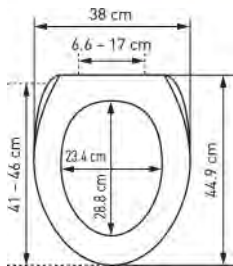

Extra flacher Sitz
aus Duroplast
mit Absenkautomatik
Siège extra plat
en plastique dur
abaissement automatique