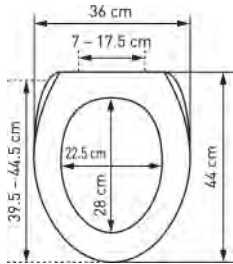

Duroplast - Brest & Lille

EAN-Nr. no EAN	Artikel Nr. no d'article	Beschreibung description	VPE ce	VE ue	UVP pro Stk. PVC CHF excl.	UVP pro Stk. PVC CHF incl.

WC-Sitz Brest "all in one"		Siège de WC Brest "all in one"					
	 7 611038 099855	31 1636 41	weiss blanc 39.5-44.5 x 36 cm ; 9	5		82.33	89.—

aus Duroplast
mit Absenkautomatik
en plastique dur
abaissement automatique

WC-Sitz Lille Slow Down		Siège de WC Lille Slow Down					
	 7 611038 099848	31 1635 41	weiss blanc 39.5-44.5 x 37 cm ; 9	5		73.08	79.—