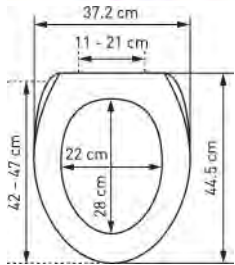

Wood - Paris 3D

NEW

EAN-Nr. <i>no EAN</i>	Artikel Nr. <i>no d'article</i>	Beschreibung <i>description</i>	VPE <i>ce</i>	VE <i>ue</i>	UVP pro Stk. <i>PVC</i> CHF excl.	UVP pro Stk. <i>PVC</i> CHF incl.

WC-Sitz Paris 3D Slow Down		Siège WC Paris 3D Slow Down				
	31 1710 14	Mandala - MDF - FSC® 100% Mandala - MDF - FSC® 100% 42 - 47 x 37.2 cm ; 3	4		91.58	99.—

mit Metall-Scharnieren
Ringfarbe: schwarz
avec charnières en métal
couleur de la lunette: noir

Ersatzbremse		Frein de remplacement					
		31 1710 95	verchromt <i>chromé</i> 3	1		54.58	59.—

Befestigungsgarnitur		Jeu de fixation					
		31 1710 98	3	2		14.34	15.50