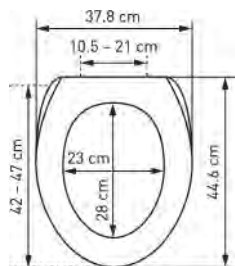

mit Metall-Scharnieren
Ringfarbe: weiss
avec charnières en métal
couleur de la lunette: blanc