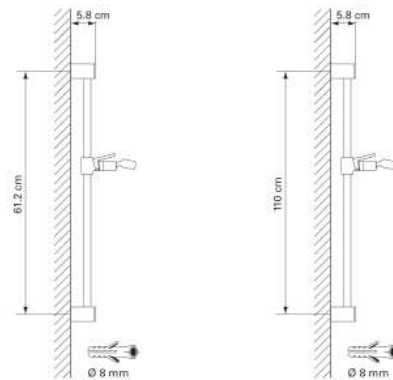

7 611038 679255	05 9689 97	verchromt <i>chromé</i> 61 cm ; Ø 18 mm	1		91.58	99.—
 7 611038 388386	05 9703 97	schwarz matt <i>noir mat</i> 61 cm ; Ø 18 mm	1		91.58	99.—
 7 611038 408701	05 9690 97	verchromt <i>chromé</i> 110 cm ; Ø 18 mm	15		101.76	110.—
 7 611038 388393	05 9704 97	schwarz matt <i>noir mat</i> 110 cm ; Ø 18 mm	1		101.76	110.—

- Metall, verchromt/ schwarz matt
- Brausehalter mit Fingerdruck verstellbar und automatischer Arretierung
- Massive Ausführung
- Verdeckte Montage
- Inkl. Dübel und Schrauben
- Métal, chromé/ noir mat
- Support de douche à réglage par simple pression du doigt, et à arrêt automatique
- Exécution massive
- Fixation invisible
- Chevilles et vis comprises