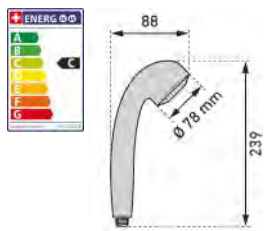

Erfüllt
Trinkwasseranforderungen
Conforme aux exigences en
matière d'eau potable