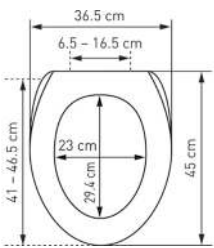

Duroplast - Nice

EAN-Nr. no EAN	Artikel Nr. no d'article	Beschreibung description	VPE ce	VE ue	UVP pro Stk. PVC CHF excl.	UVP pro Stk. PVC CHF incl.

WC-Sitz Nice Slow Down		Siège de WC Nice Slow Down				
	 7 611038 163174	31 1712 51	Beach Beach 41 - 46.5 x 36.5 cm ; 37	5		63.83 69.—

mit Metall-Scharnieren
Ringfarbe: weiss
avec charnières en métal
couleur de la lunette: blanc

WC-Sitz Nice Slow Down		Siège de WC Nice Slow Down				
	 7 611038 166380	31 1712 55	Mojito Mojito 41 - 46.5 x 36.5 cm ; 2	5		63.83 69.—