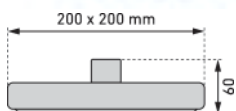

Montierbar auf bestehende Bohrlöcher für Duschen und Badewannen.

Bestehend aus:

- Kopfbrause (Ø 20cm)
- Duschbrause (1 Strahl)
- 2 Metallbrauseschläuche PVC-Frei (80 & 180cm)
- Wasserführende Duschgleitstange (Ø 25 mm)

Erfüllt

Trinkwasseranforderungen

Montage possible dans les trous existants des appareils précédents.

Composition:

- Pomme de douche (Ø 20cm)
- Poignée de douche (1 jet)
- 2 flexibles de douche métallique sans PVC (80 & 180cm)
- Glissière de douche aquifère (Ø 25 mm)

Conforme aux exigences en matière d'eau potable

Kopfbrause Fenrir		Pomme de douche Fenrir				
	 7 611038 570583	05 9422 96	verchromt chromé 1/2" / 1 Strahl/Jet ; 200 x 200 mm	1		29.60 32.—