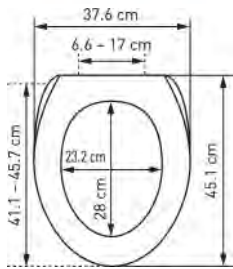

Duroplast - Martano & Toulon

EAN-Nr. <i>no EAN</i>	Artikel Nr. <i>no d'article</i>	Beschreibung <i>description</i>	VPE <i>ce</i>	VE <i>ue</i>	UVP pro Stk. <i>PVC</i> CHF excl.	UVP pro Stk. <i>PVC</i> CHF incl.

WC-Sitz Martano Slow Down		Siège de WC Martano Slow Down				
	31 1607 41	weiss <i>blanc</i> 41.1-45.7 x 37.6 cm ; 33	5		45.79	49.50

aus Duroplast
mit Absenkautomatik
en plastique dur
abaissement automatique

WC-Sitz Toulon Slow Down		Siège de WC Toulon Slow Down				
	31 1603 41	weiss <i>blanc</i> 41-46 x 38 cm ; 33	5		45.33	49.—