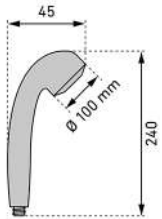

Exclusive Duschbrausen

Poignées de douche Exclusive

NEW

EAN-Nr. no EAN	Artikel Nr. no d'article	Beschreibung description	VPE ce	VE ue	UVP pro Stk. PVC CHF excl.	UVP pro Stk. PVC CHF incl.

Duschbrause Fora		Poignée de douche Fora					
	 7 611038 388973	09 5013 97	verchromt chromé 1/2" / 1 Strahl/Jets ; ~ 10 l/min	3		30.99	33.50

Erfüllt
Trinkwasseranforderungen
Conforme aux exigences en
matière d'eau potable

Duschbrause Baronessa		Poignée de douche Baronessa					
	 7 611038 369521	09 5000 97	verchromt chromé 1/2" / 1 Strahl/Jet ; ~ 10 l/min	3		28.68	31.—