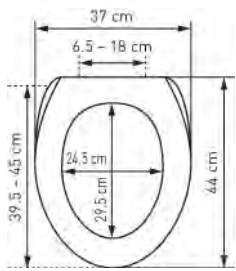

Duroplast- BarbanaXI & Formica

EAN-Nr. <i>no EAN</i>	Artikel Nr. <i>no d'article</i>	Beschreibung <i>description</i>	VPE <i>ce</i>	VE <i>ue</i>	UVP pro Stk. <i>PVC</i> CHF excl.	UVP pro Stk. <i>PVC</i> CHF incl.

WC-Sitz Formica Slow Down		Siège de WC Formica Slow Down					
	  7 611038 093235	31 1667 41	weiss <i>blanc</i> 39.5-45 x 37 cm ; 1	4		82.33	89.—

aus Duroplast
mit Absenkautomatik
en plastique dur
abaissement automatique

Befestigungsgarnitur		Jeu de fixation					
	  7 611038 098193	31 1668 98	1	2		30.99	33.50

Scharnier BVO		Charnière fixation par dessus					
	  7 611038 099817	31 1667 96	verchromt <i>chromé</i>	1		30.53	33.—