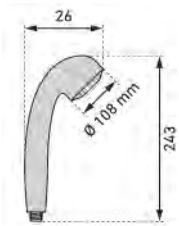

SHOWER 1 Strahl/Jet

EAN-Nr. no EAN	Artikel Nr. no d'article	Beschreibung description	VPE ce	VE ue	UVP pro Stk. PVC CHF excl.	UVP pro Stk. PVC CHF incl.

Duschbrause Styx PCR		Poignée de douche Styx PCR					
	 7 611038 569990	05 9840 98	verchromt chromé 1/2" / 1 Strahl/Jet ; ~ 10 l/min	3	 1	13.88	15.—

Erfüllt
Trinkwasseranforderungen
Conforme aux exigences en
matière d'eau potable

Duschbrause Aitne PCR		Poignée de douche Aitne PCR					
	 7 611038 570163	05 9809 98	verchromt chromé 1/2" / 1 Strahl/Jet ; ~ 10 l/min	3	 1	14.80	16.—