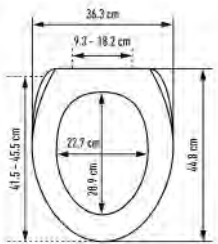

Polypropylen - Arles

EAN-Nr. no EAN	Artikel Nr. no d'article	Beschreibung description	VPE ce	VE ue	UVP pro Stk. PVC CHF excl.	UVP pro Stk. PVC CHF incl.

WC-Sitz Arles Slow Down		Siège de WC Arles Slow Down					
	  7 611038 517915	31 1718 20	Lovefall Lovefall 41.5-45.5 x 36.3 cm ; 46	5		35.15	38.—