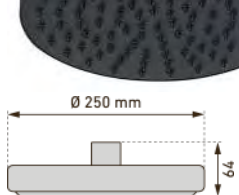

Kopfbrause Wakuda

Pomme de douche Wakuda

	 7 611038 570590	05 9423 97	schwarz matt noir mat 1/2" / 1 Strahl/Jet ; Ø 250 mm	1		54.58	59.—

Erfüllt
Trinkwasseranforderungen
Conforme aux exigences en
matière d'eau potable