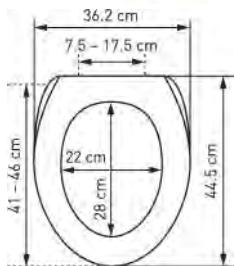

mit Metall-Scharnieren
Ringfarbe: weiss
avec charnières en métal
couleur de la lunette: blanc