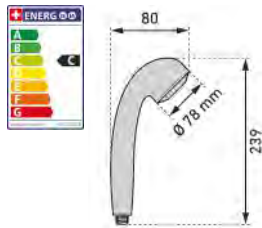

Exklusive Duschbrausen

Poignées de douche Exclusive

EAN-Nr. no EAN	Artikel Nr. no d'article	Beschreibung description	VPE ce	VE ue	UVP pro Stk. PVC CHF excl.	UVP pro Stk. PVC CHF incl.

Duschbrause Duchessa	Poignée de douche Duchessa						
	 7 611038 369545	09 5003 97	verchromt chromé 1/2" / 1 Strahl/Jet ; ~ 10 l/min	3		28.68	31.—

Erfüllt
Trinkwasseranforderungen
Conforme aux exigences en
matière d'eau potable

Duschbrause Duchessa	Poignée de douche Duchessa						
	 7 611038 369552	09 5004 97	verchromt - Verstellring weiss chromé - anneau blanc 1/2" / 3 Strahl/Jets ; ~ 10 l/min	3		33.30	36.—