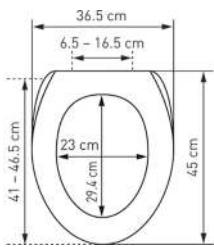

mit Metall-Scharnieren
Ringfarbe: weiss
avec charnières en métal
couleur de la lunette: blanc