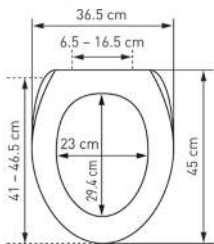

mit Metall-Scharnieren
Ringfarbe: weiss
avec charnières en métal
couleur de la lunette: blanc