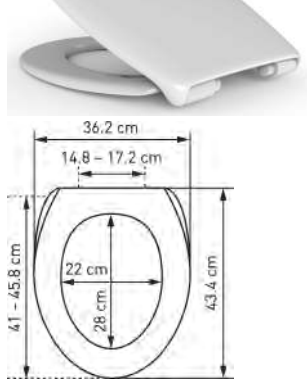

Polypropylen - Perca

EAN-Nr. <i>no EAN</i>	Artikel Nr. <i>no d'article</i>	Beschreibung <i>description</i>	VPE <i>ce</i>	VE <i>ue</i>	UVP pro Stk. <i>PVC</i> CHF excl.	UVP pro Stk. <i>PVC</i> CHF incl.

WC-Sitz Perca Slow Down		Siège de WC Perca Slow Down					
	  7 611038 166540	31 1640 41	weiss <i>blanc</i> 41-45.8 x 36.2 cm ; 29	7		45.33	49.—

aus Polypropylen
mit Absenkautomatik
en polypropylène
abaissement automatique

Excenterscharnier Eco		Charnière excentrique Eco					
	  4 016959 129156	31 1640 96	Nylon <i>Nylon</i> 29	1		25.90	28.—

Pufferset		Set butoirs					
	  7 611038 166786	31 1640 94	weiss <i>blanc</i>	1		12.95	14.—

4 Sitzpuffer
4 butoirs pour lunette