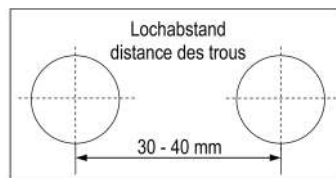

Befestigungsset zu CHIC 96		Jeu de fixation pour CHIC96				
 7 611038 140281	45 2796 85	mit Schrauben Dübeln & Platte <i>avec vises & chevilles</i>	1		11.56	12.50