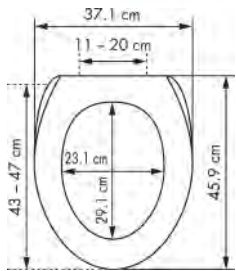

Wood - Bilbao

EAN-Nr. no EAN	Artikel Nr. no d'article	Beschreibung description	VPE ce	VE ue	UVP pro Stk. PVC CHF excl.	UVP pro Stk. PVC CHF incl.

WC-Sitz Bilbao Slow Down

Siège de WC Bilbao Slow Down