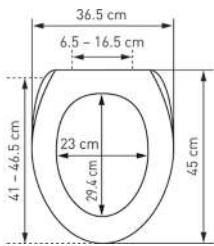

mit Metall-Scharnieren
Ringfarbe: weiss
avec charnières en métal
couleur de la lunette: blanc