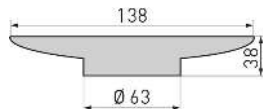

CHIC 96

EAN-Nr. <i>no EAN</i>	Artikel Nr. <i>no d'article</i>	Beschreibung <i>description</i>	VPE <i>ce</i>	VE <i>ue</i>	UVP pro Stk. <i>PVC CHF excl.</i>	UVP pro Stk. <i>PVC CHF incl.</i>

Seifenschale 07/14 CHIC		Porte-savonnette CHIC 07/14					
	 7 611038 140120	45 2796 80	glasklar <i>verre clair</i> 8.4 x 14 cm ; 60 mm	6		17.58	19.—

bodenschatz

Passt zur Serie CHIC 07/14
Va pour la série CHIC 07/14