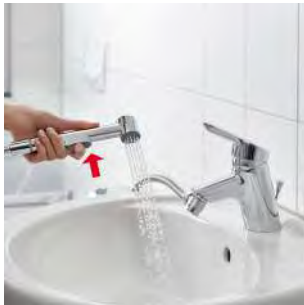

Contient une douchette de substitution, le porte-douchette, l'inverseur à rotule et le flexible de douche en métal de 150cm.

Passt an alle handelsüblichen Armaturen mit M22 und M24 Anschlussgewinde.
Est compatible avec toutes les robinetteries ayant un filetage de raccordement M22 et M24.