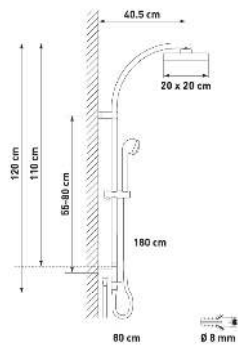

Duschsystem Herse Turn		Système de douche Herse Turn				
	08 3516 97	verchromt chromé 120 cm / 3 Strahl/Jets ; 71	1		218.32	236.—

Montierbar auf bestehende Bohrlöcher für Duschen und Badewannen.

Bestehend aus: