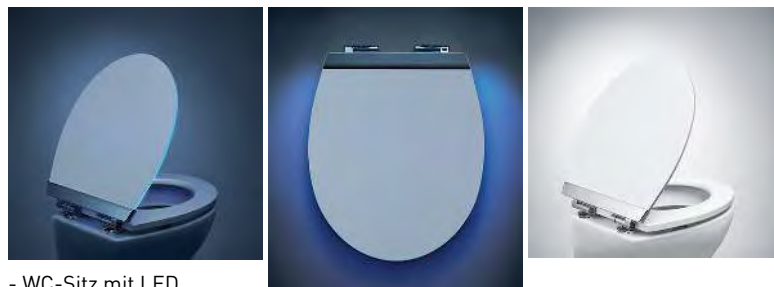

- WC-Sitz mit LED Leuchten
- Licht schaltet durch Audiosensor und nur bei Dunkelheit ein und leuchtet ca. 30 Sekunden
- Funktioniert mittels Batterien (3 x Typ AAA, LR03, 1.5V, nicht im Packungsinhalt)

- *Siège de WC avec lamp LED*
- *L'éclairage de la lumière est déclenché par un détecteur de signal sonore et uniquement dans le noir et reste allumé 30 secondes environ*
- *Fonctionne avec des piles (3 x type AAA, LR03, 1.5V, non comprises dans la livraison)*

Befestigungsgarnitur		Jeu de fixation				

	  7 611038 760878	31 1715 94	36	1		37.—	40.—