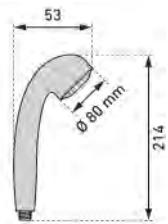

SHOWER 1 Strahl/Jet

EAN-Nr. no EAN	Artikel Nr. no d'article	Beschreibung description	VPE ce	VE ue	UVP pro Stk. PVC CHF excl.	UVP pro Stk. PVC CHF incl.

Duschbrause Deimos One PCR		Poignée douche Deimos One PCR					
	 7 611038 570132	05 9811 98	verchromt chromé 1/2" / 1 Strahl/Jet ; ~ 7 l/min	3		10.64	11.50

Erfüllt
Trinkwasseranforderungen
Conforme aux exigences en
matière d'eau potable

Duschbrause Ate PCR		Poignée de douche Ate PCR					
	 7 611038 569877	05 9828 98	verchromt chromé 1/2" / 1 Strahl/Jet ; ~ 5 l/min	3		12.03	13.—