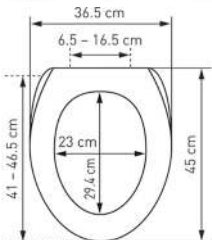

mit Metall-Scharnieren
Ringfarbe: weiss
avec charnières en métal
couleur de la lunette: blanc