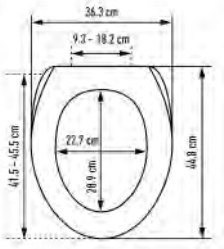

WC-Sitz Arles Slow Down		Siège de WC Arles avec freine					
	 7 640141 463550	31 1718 03	Beachlife Beachlife 41.5-45.5 x 36.3 cm ; 46	5		35.15	38.—