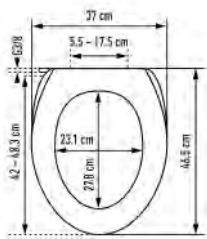

Duroplast - Lavalino 2.0

EAN-Nr. <i>no EAN</i>	Artikel Nr. <i>no d'article</i>	Beschreibung <i>description</i>	VPE <i>ce</i>	VE <i>ue</i>	UVP pro Stk. <i>PVC</i> CHF excl.	UVP pro Stk. <i>PVC</i> CHF incl.

WC-Sitz Lavalino Slow Down		Siège WC Lavalino Slow Down					
	  7 611038 388867	31 1697 41	weiss / mit Duscfunktion <i>blanc / avec fonction de douche</i> 42 - 48.3 x 37 cm ; 41	1		147.09	159.—

aus Duroplast
mit Absenkautomatik
en plastique dur
abaissement automatique