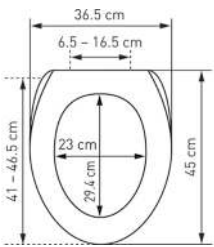

mit Metall-Scharnieren
Ringfarbe: weiss
avec charnières en métal
couleur de la lunette: blanc