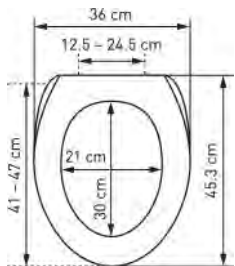

Duroplast - Rouen

EAN-Nr. no EAN	Artikel Nr. no d'article	Beschreibung description	VPE ce	VE ue	UVP pro Stk. PVC CHF excl.	UVP pro Stk. PVC CHF incl.

WC-Sitz Rouen Slow Down		Siège de WC Rouen Slow Down					
	  7 611038 174767	31 1609 41	weiss blanc 41-47 x 36 cm ; 17	5		73.08	79.—

Extra flacher Sitz aus Duroplast mit Absenkautomatik
Siège extra plat en plastique dur abaissement automatique

Befestigungsgarnitur		Jeu de fixation					
	  7 611038 174682	31 1609 96	17	1		29.60	32.—

Pufferset		Set butoirs					
	  7 611038 181369	31 1605 96	grau gris 26	1		12.95	14.—

2 Deckelpuffer & 4 Sitzpuffer
2 butoirs pour couvercle & 4 butoirs pour lunette