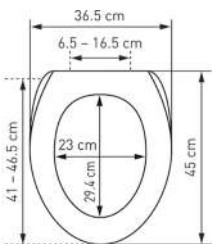

Duroplast - Nice

EAN-Nr. no EAN	Artikel Nr. no d'article	Beschreibung description	VPE ce	VE ue	UVP pro Stk. PVC CHF excl.	UVP pro Stk. PVC CHF incl.

WC-Sitz Nice Slow Down		Siège de WC Nice Slow Down					
	  7 611038 175818	31 1712 66	Enjoy Enjoy 41 - 46.5 x 36.5 cm ; 2	5		63.83	69.—

mit Metall-Scharnieren
Ringfarbe: weiss
avec charnières en métal
couleur de la lunette: blanc

WC-Sitz Nice Slow Down		Siège de WC Nice Slow Down					
	  7 611038 175825	31 1712 67	Sakura Sakura 41 - 46.5 x 36.5 cm ; 37	5		63.83	69.—