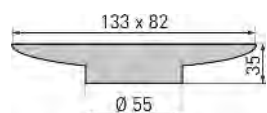

Passt zur Serie:
Sofia
Va pour la série:
Sofia