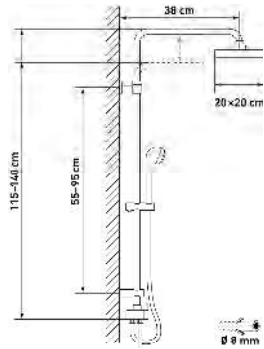

Duschsysteme

Systèmes de douche

EAN-Nr. no EAN	Artikel Nr. no d'article	Beschreibung description	VPE ce	VE ue	UVP pro Stk. PVC CHF excl.	UVP pro Stk. PVC CHF incl.

Duschsystem Fenrir		Système de douche Fenrir				
	 7 611038 570446	08 3384 97	verchromt chromé 115-140 cm / 1 Strahl/Jet ; 68	1		158.19 171.—

Montierbar auf bestehende Bohrlöcher für Duschen und Badewannen.

Bestehend aus:

- Kopfbrause (Ø 20cm)
- Duschbrause (1 Strahl)
- 2 Metallbrauseschläuche PVC-Frei (80 & 180cm)
- Wasserführende Duschgleitstange (Ø 25 mm)

Erfüllt

Trinkwasseranforderungen

Montage possible dans les trous existants des appareils précédents.

Composition:

- Pomme de douche (Ø 20cm)
- Poignée de douche (1 jet)
- 2 flexibles de douche métallique sans PVC (80 & 180cm)
- Glissière de douche aquifère (Ø 25 mm)

Conforme aux exigences en matière d'eau potable

Kopfbrause Fenrir		Pomme de douche Fenrir				
	 7 611038 570583	05 9422 96	verchromt chromé 1/2" / 1 Strahl/Jet ; 200 x 200 mm	1		29.60 32.—