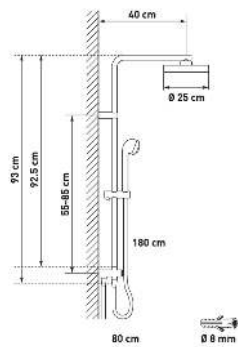

Duschsysteme Push

Systèmes de douche Push

EAN-Nr. no EAN	Artikel Nr. no d'article	Beschreibung description	VPE ce	VE ue	UVP pro Stk. PVC CHF excl.	UVP pro Stk. PVC CHF incl.

Duschsystem Wakuda Push		Système de douche Wakuda Push				
	 7 611038 570514	08 3531 97	schwarz matt noir mat 125 cm / 3 Strahl/Jets	1		257.17 278.—

Montierbar auf bestehende Bohrlöcher für Duschen und Badewannen.

Bestehend aus:

- Kopfbrause (Ø 25cm)
- Duschbrause (3 Strahl)
- 2 Kunststoffbrauseschläuche CHROMALUX® Zero PVC-Frei (80 & 180cm)
- Wasserführende Duschgleitstange (Ø 25 mm)

Erfüllt

Trinkwasseranforderungen

Montage possible dans les trous existants des appareils précédents.

Composition:

- Pomme de douche (Ø 25cm)
- Poignée de douche (3 jets)
- 2 flexibles de douche plastique CHROMALUX® Zero sans PVC(80 & 180cm)
- Glissière de douche aquifère (Ø 25 mm)

Conforme aux exigences en matière d'eau potable

Kopfbrause Wakuda		Pomme de douche Wakuda				
	 7 611038 570590	05 9423 97	schwarz matt noir mat ½" / 1 Strahl/Jet ; Ø 250 mm	1		54.58 59.—

Erfüllt

Trinkwasseranforderungen

Conforme aux exigences en matière d'eau potable