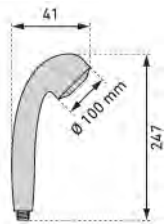

Erfüllt
Trinkwasseranforderungen
*Conforme aux exigences en
matière d'eau potable*