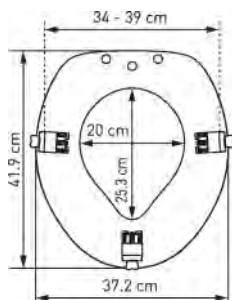

WC-Sitz ComfortPlus Slow Down

ComfortPlus Slow Down

EAN-Nr. no EAN	Artikel Nr. no d'article	Beschreibung description	VPE ce	VE ue	UVP pro Stk. PVC CHF excl.	UVP pro Stk. PVC CHF incl.

WC-Sitz ComfortPlus Slow Down

Siège WC ComfortPlus Slow Down

		31 1691 41	weiss blanc 41.9 x 37.2 cm	1		113.78	123.—

Befestigungsset

Fixation

		31 1691 96	weiss blanc	1		12.95	14.—