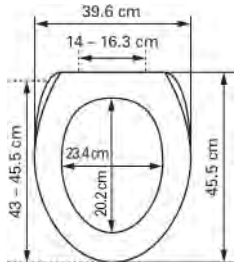

Polypropylen - O'3000

EAN-Nr. <i>no EAN</i>	Artikel Nr. <i>no d'article</i>	Beschreibung <i>description</i>	VPE <i>ce</i>	VE <i>ue</i>	UVP pro Stk. <i>PVC</i> CHF excl.	UVP pro Stk. <i>PVC</i> CHF incl.

WC-Sitz O'3000	Siège de WC O'3000

	 7 611038 009588	31 1931 41	alpinweiss <i>blanc alpin</i> 43-45.5 x 39.6 cm	5		49.03	53.—

aus Polypropylen
Passend zu Stand-WC Pascha von Laufon oder ähnliche Typen. Nicht geeignet für Laufon Moderna resp. für hinten breiter geformte WC-Typen.
en polypropylène
S'adapte au modèle Pascha de Laufon ou type similaire.
Ne convient pas sur le type Moderna de Laufon et sur les types de cuvettes élargie à l'arrière.

Befestigungsgarnitur	Jeu de fixation

	 7 611038 042349	31 1930 83	alpinweiss <i>blanc alpin</i>	1		20.35	22.—