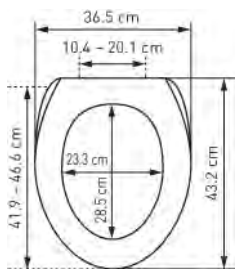

Wood - Menton

EAN-Nr. <i>no EAN</i>	Artikel Nr. <i>no d'article</i>	Beschreibung <i>description</i>	VPE <i>ce</i>	VE <i>ue</i>	UVP pro Stk. <i>PVC</i> CHF excl.	UVP pro Stk. <i>PVC</i> CHF incl.

WC-Sitz Menton LED Slow Down		Siège WC Menton LED Slow Down				
	 7 611038 188894	31 1715 60	Elephant - MDF - FSC® 100% <i>Elephant - MDF - FSC® 100%</i> 41.9 - 46.6 x 36.5 cm ; 36	4		128.58 139.—

mit Metall-Scharnieren
Ringfarbe: weiss
avec charnières en métal
couleur de la lunette: blanc