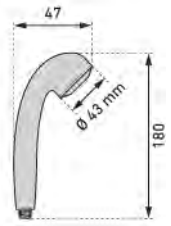

SHOWER 1 Strahl/Jet

EAN-Nr. no EAN	Artikel Nr. no d'article	Beschreibung description	VPE ce	VE ue	UVP pro Stk. PVC CHF excl.	UVP pro Stk. PVC CHF incl.

Duschbrause Topas PCR		Poignée de douche Topas PCR					
	 7 611038 179854	05 9866 98	topas topaze 1/2" / 1 Strahl/Jet ; 10 l/min	0	 1	12.95	14.—

O-Ring zu Brausegriff Topas		Joints torique p.douche topaze					
	 4 005897 928600	78 2040 94	NBR NBR 70° SHORE ; 29.00 x 2.00 mm	1		3.52	3.80

Duschbrause Puck PCR		Poignée de douche Puck PCR					
	 7 611038 569969	05 9837 98	verchromt chromé 1/2" / 1 Strahl/Jet ; ~ 5 l/min	3	 1	13.88	15.—