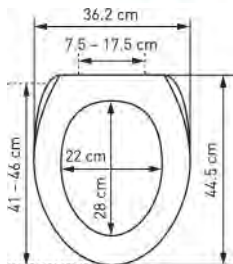

Duroplast - Laval

EAN-Nr. no EAN	Artikel Nr. no d'article	Beschreibung description	VPE ce	VE ue	UVP pro Stk. PVC CHF excl.	UVP pro Stk. PVC CHF incl.

WC-Sitz Laval Slow Down		Siège de WC Laval Slow Down					
	 7 611038 181307	31 1720 04	Sparkling water Sparkling water 41 - 46 x 36.2 cm ; 11	7		79.56	86.—

mit Metall-Scharnieren
Ringfarbe: weiss
avec charnières en métal
couleur de la lunette: blanc

Excenterscharnier Eco		Charnière excentrique Eco					
	 4 016959 108335	31 1664 96	Nylon - Edelstahl nylon - inox 11	1		38.85	42.—

Pufferset		Set butoirs					
	 7 611038 117146	33 2105 96	weiss blanc	1		11.56	12.50

2 Deckelpuffer & 4 Sitzpuffer
2 butoirs pour couvercle &
4 butoirs pour lunette