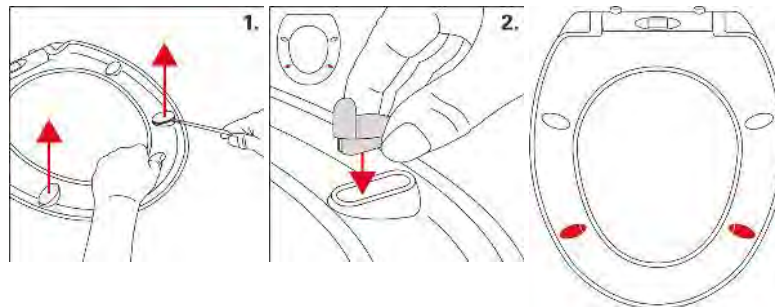

Duroplast- BarbanaXI & Formica

EAN-Nr. <i>no EAN</i>	Artikel Nr. <i>no d'article</i>	Beschreibung <i>description</i>	VPE <i>ce</i>	VE <i>ue</i>	UVP pro Stk. <i>PVC</i> CHF excl.	UVP pro Stk. <i>PVC</i> CHF incl.

Pufferset		Set butoirs					
	 7 611038 093266	31 1668 96	grau gris 1	1		12.95	14.—

2 Deckelpuffer & 4 Sitzpuffer
2 butoirs pour couvercle &
4 butoirs pour lunette

Sicherungs Pufferset		Set butoirs sécuriser					
	 7 611038 185244	31 1668 93	grau gris 1	1		6.29	6.80