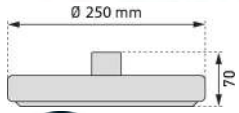

NEW

Kopfbrause Molinera

Pomme de douche Molinera

	 7 611038 388980	09 5050 97	verchromt <i>chromé</i> 1/2" / 1 Strahl/Jets ; Ø 250 mm ~ 14 l/min	3		74.93	81.—
---	--	-------------------	---	---	---	--------------	-------------