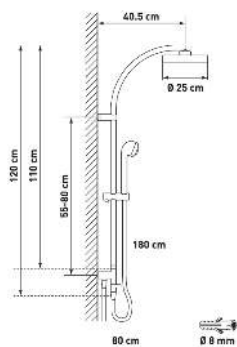

Duschsysteme Turn

Systèmes de douche Turn

EAN-Nr. no EAN	Artikel Nr. no d'article	Beschreibung description	VPE ce	VE ue	UVP pro Stk. PVC CHF excl.	UVP pro Stk. PVC CHF incl.

Duschsystem Naiad Turn		Système de douche Naiad Turn				
	08 3515 97	verchromt chromé 120 cm / 3 Strahl/Jets ; 70	1		197.96	214.—