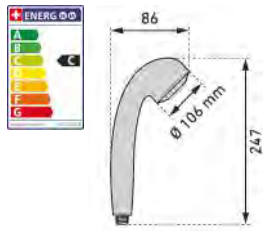

Exklusive Duschbrausen

Poignées de douche Exclusive

EAN-Nr. no EAN	Artikel Nr. no d'article	Beschreibung description	VPE ce	VE ue	UVP pro Stk. PVC CHF excl.	UVP pro Stk. PVC CHF incl.

Duschbrause Concentric		Poignée de douche Concentric					
	 7 611038 369590	09 5007 97	verchromt chromé 1/2" / 3 Strahl/Jets ; ~ 10 l/min	1		55.50	60.—

Erfüllt
Trinkwasseranforderungen
Conforme aux exigences en
matière d'eau potable

NEW

Duschbrause Tabit		Poignée de douche Tabit					
	 7 611038 187941	09 5011 97	schwarz matt noir mat 1/2" / 3 Strahl/Jets ; ~ 10 l/min	3		101.76	110.—
	 7 611038 388966	09 5012 97	verchromt chromé 1/2" / 3 Strahl/Jets ; ~ 10 l/min	3		71.23	77.—