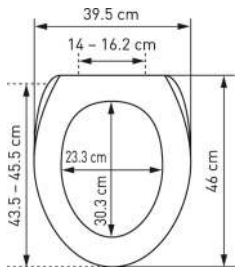

WC-Sitz Neosit®		Siège de WC Neosit®					
	 7 610955 013005	30 1000 41	edelweiss <i>blanc (edelweiss)</i> 43.5-45.5 x 39.5 cm	10		44.40	48.—

aus Polypropylen
kompatibel zu Sanaform Lux
en polypropylène
compatible au Sanaform Lux