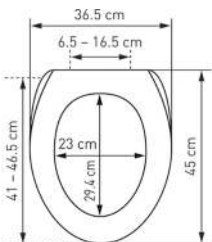

mit Metall-Scharnieren
Ringfarbe: weiss
avec charnières en métal
couleur de la lunette: blanc