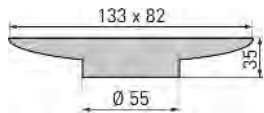

SOFIA

	EAN-Nr. no EAN	Artikel Nr. no d'article	Beschreibung description	VPE ce	VE ue	UVP pro Stk. PVC CHF excl.	UVP pro Stk. PVC CHF incl.

Glasseifenhalter Sofia		Porte-savonnetteE/ verre Sofia					
	 7 611038 141042	45 2707 06	verchromt chromé 9 x 15.5 x 4 cm	24		30.99	33.50

Ankleben oder anschrauben!
Klebstoff unter
Nr. 45 2704 98 erhältlich.
Coller ou visser!
Mastic-colle voire
sous no. 45 2704 98.

Seifenschale Sofia		Porte-savonnette Sofia					
	 7 611038 141394	45 2707 31	frosted frosted	1		17.11	18.50

Passt zur Serie:
Sofia
Va pour la série:
Sofia

Glasseifenspender Sofia		Distributeur de savon Sofia					
	 7 611038 141035	45 2707 07	verchromt chromé 9 x 12 x 15.5 cm	24		34.23	37.—

Ankleben oder anschrauben!
Klebstoff unter
Nr. 45 2704 98 erhältlich.
Coller ou visser!
Mastic-colle voire
sous no. 45 2704 98.

Ersatzseifenspender Sofia		Distributeur de savon Sofia					
	 7 611038 141370	45 2707 33	frosted frosted	1		20.81	22.50