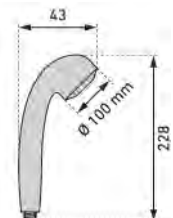

Erfüllt

Trinkwasseranforderungen

Conforme aux exigences en matière d'eau potable