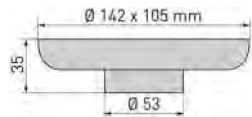

ACCESSOIRES - Seifenschalen

ACCESSOIRES - Porte-savonnettes

EAN-Nr. no EAN	Artikel Nr. no d'article	Beschreibung description	VPE ce	VE ue	UVP pro Stk. PVC CHF excl.	UVP pro Stk. PVC CHF incl.

Seifenschale	Porte-savonnette						
	 7 611038 089023	45 2760 30	glasklar verre claire Ø 53 / 125 mm ; 38 x 98 mm	6		17.11	18.50