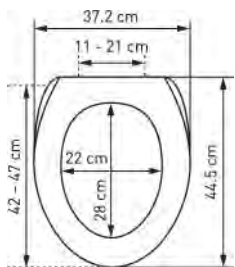

mit Metall-Scharnieren
Ringfarbe: grün
avec charnières en métal
couleur de la lunette: vert