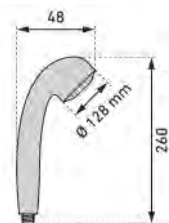

Erfüllt
Trinkwasseranforderungen
Conforme aux exigences en
matière d'eau potable