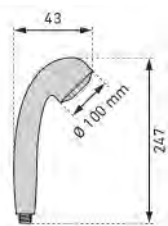

Erfüllt
Trinkwasseranforderungen
Conforme aux exigences en
matière d'eau potable