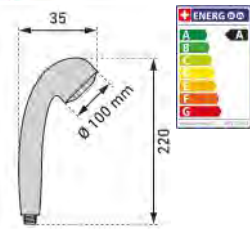

Erfüllt
Trinkwasseranforderungen
Conforme aux exigences en
matière d'eau potable

Duschbrause MyTwin120		Poignée de douche MyTwin120					
	 7 612738 998677	06 8110 97	verchromt chromé 1/2" / 3 Strahl/Jets ; ~ 5.7 l/min	1		80.48	87.—