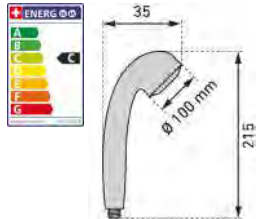

Exklusive Duschbrausen

Poignées de douche Exclusive

EAN-Nr. no EAN	Artikel Nr. no d'article	Beschreibung description	VPE ce	VE ue	UVP pro Stk. PVC CHF excl.	UVP pro Stk. PVC CHF incl.

Duschbrause Aria 100		Poignée de douche Aria 100					
	 7 611038 162962	09 5008 97	verchromt chromé 1/2" / 1 Strahl/Jet ; ~ 10 l/min	1		50.88	55.—