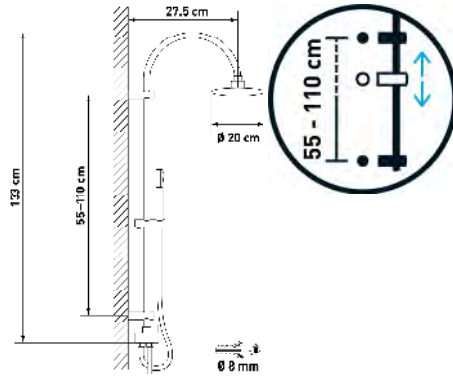

Duschsysteme

Systèmes de douche

EAN-Nr. no EAN	Artikel Nr. no d'article	Beschreibung description	VPE ce	VE ue	UVP pro Stk. PVC CHF excl.	UVP pro Stk. PVC CHF incl.

Duschsystem Gerana LED Système de douche Gerana LED

08 3376 97

verchromt
chromé
133 cm / 3 Strahl/Jets ; 60

1

197.96

214.—

Montierbar auf bestehende Bohrlöcher für Duschen und Badewannen.

Bestehend aus:

- Kopfbrause (Ø 20cm)
- LED Duschbrause (3 Strahl)
- 2 Metallbrauseschläuche CHROMALUX® Zero PVC-Frei (80 & 180cm)
- Wasserführende Duschgleitstange (Ø 25 mm)

Erfüllt

Trinkwasseranforderungen

Montage possible dans les trous existants des appareils précédents.

Composition:

- Pomme de douche (Ø 20cm)
- Poignée de douche LED (3 jet)
- 2 flexibles de douche métallique CHROMALUX® Zero sans PVC (80 & 180cm)
- Glissière de douche aquifère (Ø 25 mm)

Conforme aux exigences en matière d'eau potable

Kopfbrause Pandia Pomme de douche Pandia

05 9421 96

verchromt
chromé
1/2" / 1 Strahl/Jet ; Ø 200 mm

1

29.60

32.—

Erfüllt

Trinkwasseranforderungen

Conforme aux exigences en matière d'eau potable