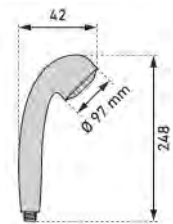

SHOWER 3 Strahl/Jets

EAN-Nr. no EAN	Artikel Nr. no d'article	Beschreibung description	VPE ce	VE ue	UVP pro Stk. PVC CHF excl.	UVP pro Stk. PVC CHF incl.

Duschbrause Triton PCR		Poignée de douche Triton PCR					
	  7 611038 179755	05 9931 98	verchromt chromé 1/2" / 3 Strahl/Jets ; 10 l/min	3	1	20.35	22.—

Erfüllt
Trinkwasseranforderungen
*Conforme aux exigences en
matière d'eau potable*

Duschbrause Adhara PCR		Poignée douche Adhara PCR					
	  7 611038 569983	05 9827 98	verchromt chromé 1/2" / 3 Strahl/Jets ; ~ 5 l/min	3	1	15.73	17.—