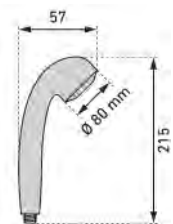

Erfüllt
Trinkwasseranforderungen
*Conforme aux exigences en
matière d'eau potable*