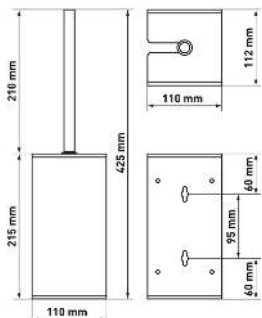

WC-Bürstengarnitur Wand

Garniture de WC mural

45 2012 10

INOX
INOX
11 x 11 x 42.5 cm ; 21.5 cm

12

98.06

106.—

WC-Ersatzbürstenkopf