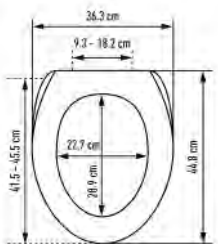

WC-Sitz Arles Slow Down		Siège de WC Arles Slow Down					
	  7 611038 517908	31 1718 19	Twist Twist 41.5-45.5 x 36.3 cm ; 46	5		35.15	38.—