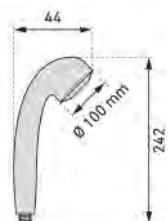

SHOWER 5 Strahl/Jets

EAN-Nr. no EAN	Artikel Nr. no d'article	Beschreibung description	VPE ce	VE ue	UVP pro Stk. PVC CHF excl.	UVP pro Stk. PVC CHF incl.

Duschbrause Frigga PCR		Poignée douche Frigga PCR					
	 7 611038 570033	05 9839 98	verchromt chromé 1/2" / 5 Strahl/Jets ; ~ 7 l/min	3	 1	22.66	24.50

Erfüllt
Trinkwasseranforderungen
Conforme aux exigences en
matière d'eau potable

Duschbrause Naos PCR		Poignée de douche Naos PCR					
	 7 611038 570064	05 9847 98	verchromt chromé 1/2" / 5 Strahl/Jets ; ~ 7 l/min	3	 1	22.66	24.50