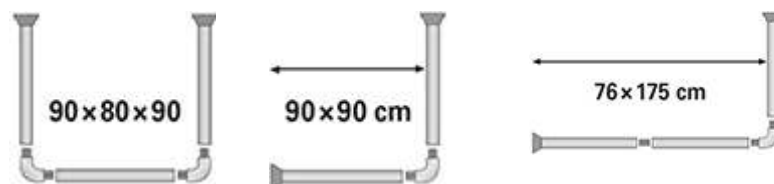

NEW

Duschvorhangstange Basic

Barre rideaux de douche Basic

- U-förmig 90x80x90cm
- L-förmig 90x90cm
- L-förmig 76x175cm
- Aluminium
- En U: 90x80x90cm
- En L: 90x90cm
- EN L: 76x175cm
- Aluminium

7 611038 247003	81 6000 05	weiss Universal blanc, universel 90 x 80 x 90 cm ; Ø 22 mm	1		27.29	29.50
7 611038 246877	81 6000 06	chrom Universal chrome, universel 90 x 80 x 90 cm ; Ø 22 mm	1		27.29	29.50
7 611038 400316	81 6000 11	schwarz matt Universal noir, universel 90 x 80 x 90 cm ; Ø 22 mm	1		27.29	29.50